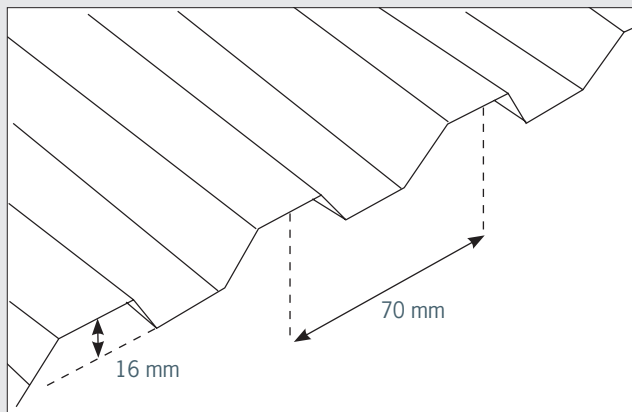

Ved rehabilitering og nybygg, gir platen gode løsninger med hensyn til renhold, miljø og ikke minst trivsel for dyrene.

MONTERING

Platene forbores med 8 mm bor, og skrues deretter fast med 35 mm selvborende skruer med metallskive og plastpakning. Skru inntil pakningen er tett, men utene at platen deformeres. Det brukes 8 skruer pr. m² plate. Ved en eventuell tilpasning av platene brukes en fintannet håndsag eller elektrisk stikksag.

Varebeskrivelse	Vare nr.	Nobb nr.
TRP 16 250 x 109 cm	3301250	23383953
TRP 16 310 x 109 cm	3301310	23384159
TRP 16 370 x 109 cm	3301370	23383979
TRP 16 500 x 109 cm	3301500	23383987
Selvborende skruer. Hvit. For TRP 16. 250 stk. pr. pk. 5,5 x 35 mm	3925004	22202626
Profilliste i skumplast. Hvit. For TRP 16. Lengde 105 cm	3929003	25962200

TEKNISK INFORMASJON/PLATESTØRRELSER

Vekt	ca. 1,4 kg pr. m ²
Tykkelse	0,8 mm
Lysgjennomgang	Lysekte
Utvidelseskoeffisient	0,08 mm/m°C
Strekstyrke	500-530 kg pr. cm ² ved 200°C
Bruddstyrke	850-950 kg/cm ²
Brennbarhet	Tungt antennelig, selvslukkende, drypper ikke

DEKKBREDDER

Første TRP 16 plate	109 cm
Etterfølgende plater	105 cm ved 1 bølges overlapp
Etterfølgende plater	97 cm ved 2 bølgers overlapp