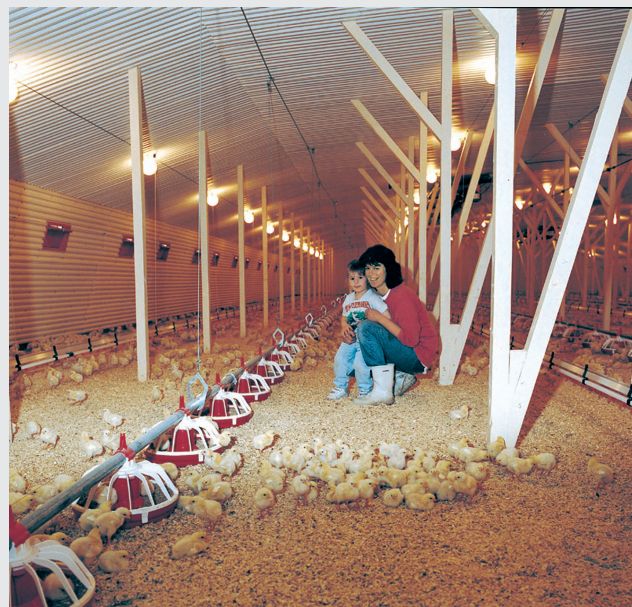

HIMLINGSPLATE / VEGGPLATE

Moderne landbruk fortjener produkter av høy kvalitet som tilfredsstillers dagens krav til effektivitet. Plastmo hvite TRP 16 plater forenkler hverdagen og bidrar til et trivelig arbeidsmiljø.

Ved rehabilitering og nybygg, gir platen gode løsninger med hensyn til renhold, miljø og ikke minst trivsel for dyrene.

MONTERING

Platene forbores med 8 mm bor, og skrues deretter fast med 35 mm selvborende skruer med metallskive og plastpakning. Skru inntil pakningen er tett, men utene at platen deformeres. Det brukes 8 skruer pr. m² plate. Ved en eventuell tilpasning av platene brukes en fintannet håndsag eller elektrisk stikksag.

ANDRE BRUKSOMRÅDER

- Til underdekning av terrasse/overbygg
- Som veggplate i industri, f.eks. fiskeforedling, slakterier og vaskehaller

EGENSKAPER TRP 16

- ✓ Gjennomfarget hvit tak- og veggplate
- ✓ Vedlikeholdsfri og resistent mot overflatekorrosjon
- ✓ Fremstilt av PVC
- ✓ Tæres ikke av ammoniaksyre
- ✓ Lav vekt, enkel montering
- ✓ Absorberer ikke smuss og fuktighet
- ✓ Lysekte
- ✓ Stor slagstyrke
- ✓ Forhindrer råte og fuktskader