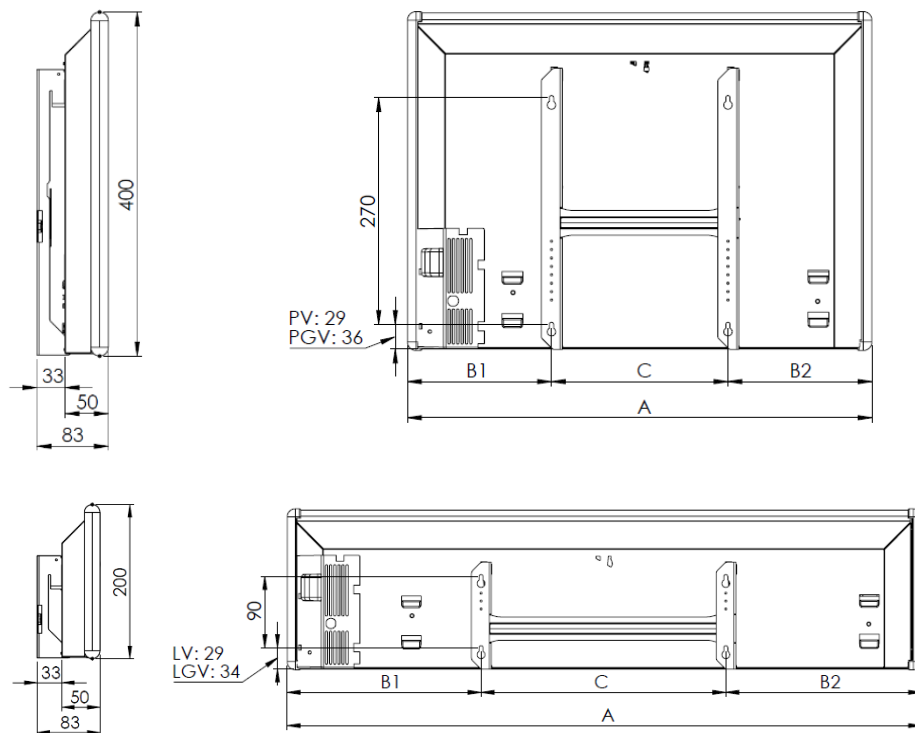

Art. navn	Effekt	Høyde mm	Lengde mm	B1/B2 mm	C mm	Art. nr.:	El.nr.:	GTIN	Nobb nr.
PV 4 Wi-Fi	400W	400	431	147/73	210	810418	54 498 25	7026578104189	54075261
PV 6 Wi-Fi	600W	400	555	172	210	810420	54 498 26	7026578104202	54075280
PV 8 Wi-Fi	800W	400	679	184	310	810421	54 498 27	7026578104219	54075306
PV 10 Wi-Fi	1000W	400	803	246	310	810422	54 498 28	7026578104226	54075314
PV 12 Wi-Fi	1250W	400	927	158	610	810423	54 498 29	7026578104233	54075325
PV 15 Wi-Fi	1500W	400	1175	282	610	810424	54 498 30	7026578104240	54075344
PV 20 Wi-Fi	2000W	400	1423	406	610	810425	54 498 31	7026578104257	54075420
LV 5 Wi-Fi	500W	200	803	246	310	810620	54 498 32	7026578106206	54075435
LV 7 Wi-Fi	750W	200	1051	220	610	810621	54 498 33	7026578106213	54075454
LV 10 Wi-Fi	1000W	200	1299	344	610	810622	54 498 34	7026578106220	54081258
LV 12 Wi-Fi	1250W	200	1671	380	910	810623	54 498 35	7026578106237	54081262