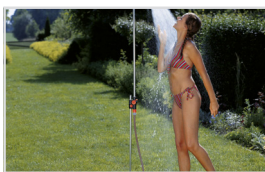

## Hagedusj solo

Commercial Reference: 961-20  
 Article number: 900 88 08-01  
 EAN: 4078500096102

Den forfriskende måten å kjøle seg ned eller vaske seg på varme dager. Med pigg: Stikk piggen ned i plenen eller i en parasollholder. Enkel justering av høyde og vannmengde/vannstopp. Stort hode som gir en behagelig strålemønster. 4-farget informasjonskort.

DUSJFORFRISKNING TAKKET VÆRE  
 STORT DUSJHODE

STABIL POSISJON PÅ  
 ALLE

PRAKTISK OG FULLT  
 JUSTERBAR HØYDE

MYKERE ELLER  
 HARDERE

### Hagedusj solo

Sprøtemønster	Myk dusjstråle
Frostbeskyttelse	No
På/av-utløser	No
Lås	No
Vannstrømmen kan slås av	Yes
Vannmengden kan reguleres	Yes