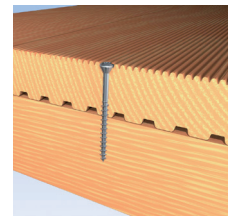

fischer Terrasseskruer Rustfri A2 kvalitet

Terrasseskruer i solide esker med vindu

BESKRIVELSE

fischer Terrasseskruer , senkhode med skjærende riller, torx spor, rustfritt A2

Velegnet til:

- Utvendige trekonstruksjoner
- Miljøklasse M1 - M4

Til montasje av:

- Terrasser
- Gjerder
- Levegger
- Blomsterkasser

TEKNISKE DATA

Type	NOBBnr	Art.-Nr.	Dimensjon d [mm]	Skruelengde L [mm]	Spor	Pakkestørrelse [Stk]
TERRASSESKRUE 4,2 x 35	43963178	583074	4,2	35	T 20	200
TERRASSESKRUE 4,2 x 45	43963182	583075	4,2	45	T 20	200
TERRASSESKRUE 4,2 x 55	43963197	583076	4,2	55	T 20	200
TERRASSESKRUE 4,5 x 75	43963201	583081	4,5	75	T 20	200
TERRASSESKRUE 4,8 x 100	43963220	583082	4,8	100	T 20	100

* Delgjennget

fischer Terrasseskruer BÅNDET

TERRASSESKRUE 4,2 x 55	45640344	513816	4,2	55	PH2	1000
------------------------	-----------------	---------------	-----	----	-----	------