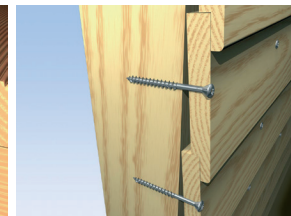

fischer Terrasseskruer BÅNDET

TERRASSESKRUE 4,2 x 55	45640344	513816	4,2	55	PH2	1000