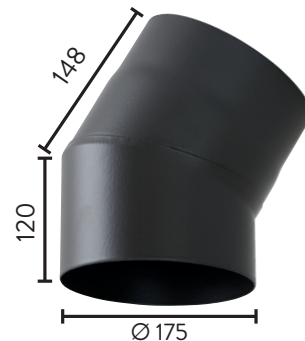

JØTUL
ACCESSORIES

Ø 175 X 30°

ART. NO 51013842

KORT KNE U/LUKE (150°) MBE

MATT SORT EMALJE / GODSTYKKELSE: 2,3 MM

TWO-PART ELBOW WO DOOR / BLACK MATTE ENAMEL /
THICKNESS: 2,3 MM

CE 1630-CPD-0785

EN 1856-2:2004

Røykrør og forbindelseskanaler

T600-N1-D-Vm-L01230-G

Nominell diameter: 175 mm

JØTUL AS
P.O. BOX 1411
1602 FREDRIKSTAD
NORWAY