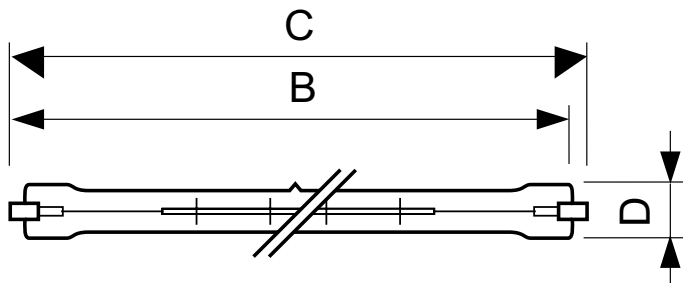

Plusline Large (2-sokler)

Plusline Large 1000W R7s 240V 1CT/10

PlusLine Large-flombelysningen gir maksimal lyseffekt til belysning av store områder, som bygninger, butikker og utendørs.

Produktdata

Generell informasjon	
Lyskilde feste	R7S [R7s]
Driftsposisjon	P4 [Parallell +/-4° horis.]
Nominell levetid (nom.)	2000 h
Av/på-syklus.	8000 X
Teknisk belysning	
Lysstrøm (nom.)	21500 lm
Lysstrøm (merkekapasitet) (nominell)	21500 lm
Korrelet fargetemperatur (nom.)	2900 K
Lyseffekt (merkekapasitet) (nom.)	21,5 lm/W
Fargegjengivelse (nom)	100
Nominell vedlikeholdsfaktor for lyskildelumen ved utgangen av nominell levetid (min.)	80 %
Drift og elektrisk	
Power (Rated) (Nom)	1000,0 W
lyskildestrøm (nom.)	4,17 A
Starttid (nom.)	0,0 s
Oppvarmingstid til 60 % lyseffekt (nom.)	instant full light
Strømfaktor (nom)	1

Spenning (nom.)	240 V
Kontroller og dimming	
Kan dimmes	Ja
Mekanisk og innfatning	
Lyspæreoverflate	Klar (CL)
Godkjenning og bruk	
Energieffektivitetsmerke (EEL)	B
Energiforbruk kWh/1000 t	1000 kWh
Krav til armaturdesign	
Lyspæretemperatur (maks.)	900 °C
Klemmetemperatur (maks.)	350 °C
Produktdata	
Fullstendig produktkode	871150005597201
Produktnavn for bestilling	Plusline Large 1000W R7s 240V 1CT/10
EAN/UPC – produkt	8711500055972
Bestillingskode	05597201

Plusline Large (2-sokler)

Teller – antall per pakke	1
Teller – pakker per utvendige boks	10
Materialenr. (12NC)	923932145703
Nettvekt (stykk)	0,016 kg

ILCOS Code	HDG//RS-1000-240-R7s-185,7
------------	----------------------------

Målskisse

Product	D (max)	B (max)	B	B (min)	C (max)
Plusline Large 1000W R7s 240V 1CT/10	11 mm	187,3 mm	185,7 mm	184,1 mm	189,1 mm

DEBig 1000W R7s 240V T11 CL