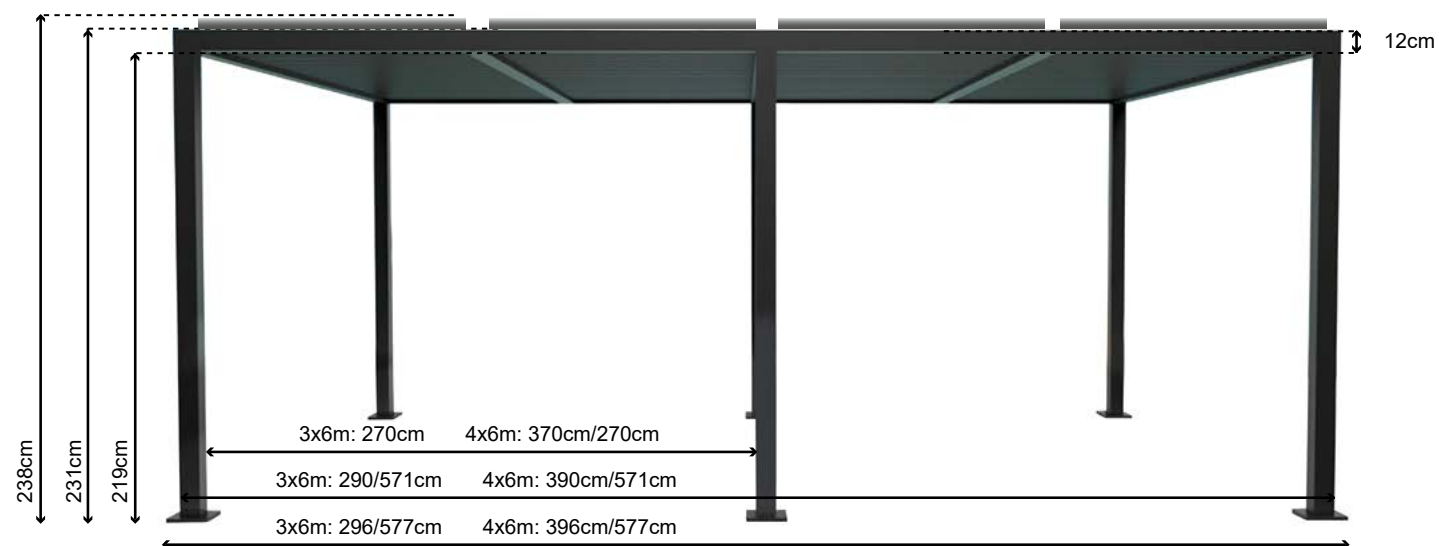

PRODUKTMÅL

FARGEKODE

SORT
RAL7021