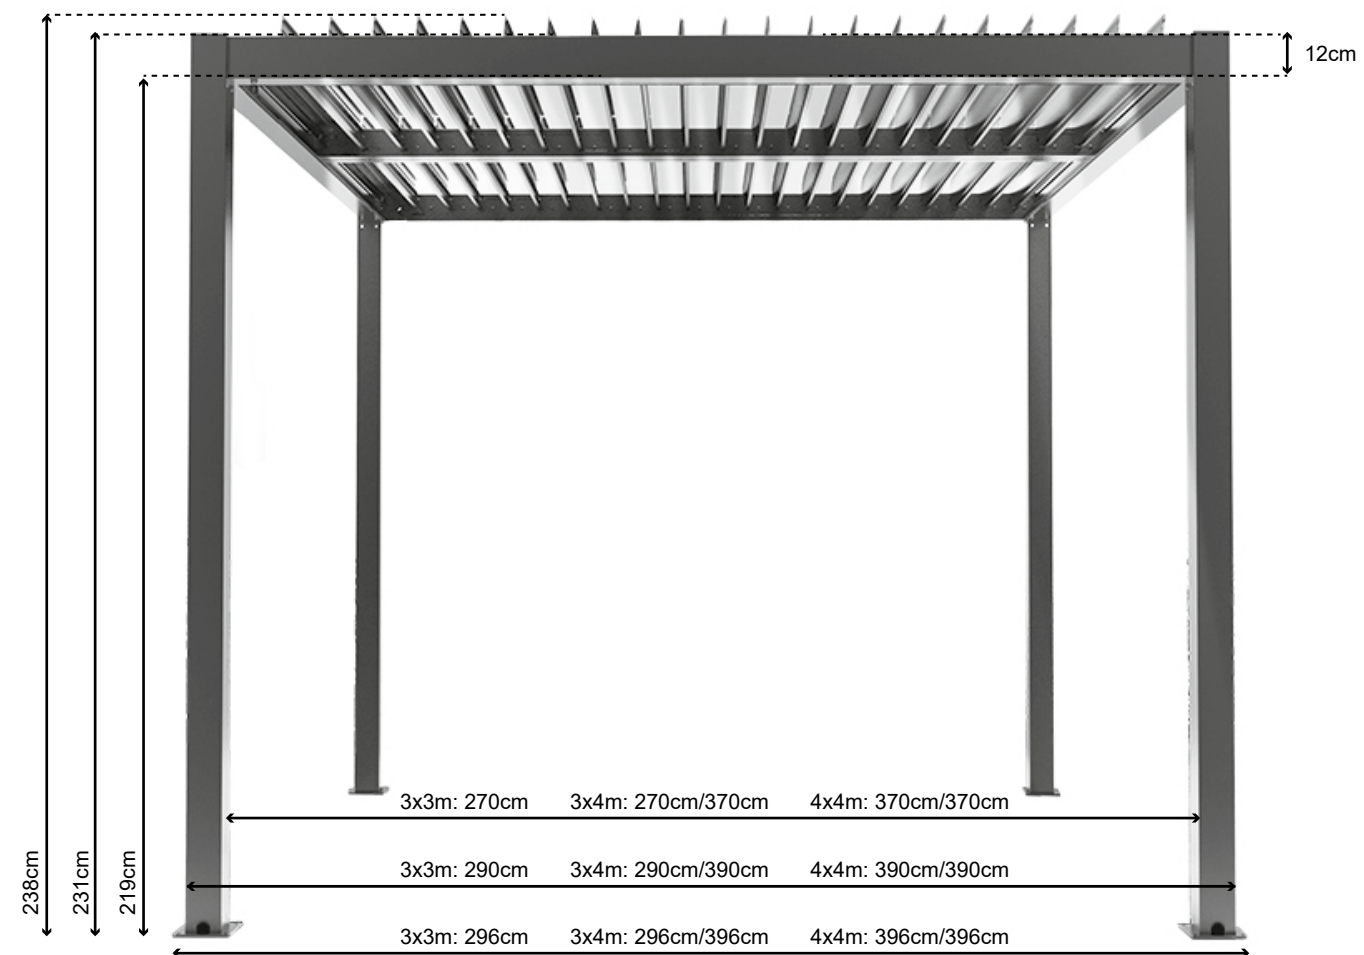

TEKNISK INFO

PRODUKTMÅL

FARGEKODE

SORT	HVIT
RAL7021	RAL9003

MÅL/VEKT KOLLI

		3x3	3x4	4x4
1	MÅL	23x23x262 cm	23x23x262 cm	23x23x263 cm
	VEKT	33 kg	33 kg	33 kg
2	MÅL	25x28x288 cm	25x28x387 cm	25x28x387 cm
	VEKT	53,5 kg	66,5 kg	71 kg
3	MÅL	32x35x146 cm	23x35x146 cm	23x35x195 cm
	VEKT	56,5 kg	41,5 kg	53 kg
4	MÅL		23x35x146 cm	23x35x195 cm
	VEKT		41,5 kg	53 kg
	TOTALVEKT	143 kg	182,5 kg	210 kg