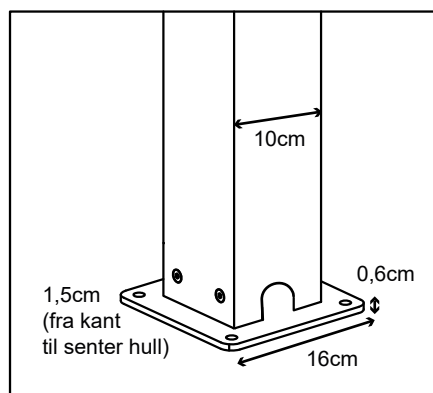

OBS! De 2 midtstolpene er 10,8 cm brede.

MÅL/VEKT KOLLI

3x6

4x6

		3x6	4x6
1	MÅL VEKT	23x34x260 cm 43 kg	23x34x260 cm 43 kg
2	MÅL VEKT	26x28x286 cm 54 kg	26x28x385 cm 72 kg
3	MÅL VEKT	17x23x286 cm 34 kg	17x23x286 cm 34 kg
4	MÅL VEKT	14x15x286 cm 16 kg	14x15x385 cm 21 kg
5	MÅL VEKT	32x35x144 cm 55 kg	23x35x144 cm 39 kg
6	MÅL VEKT	32x35x144 cm 55 kg	23x35x144 cm 39 kg
7	MÅL VEKT		23x35x144 cm 39 kg
8	MÅL VEKT		23x35x144 cm 39 kg
	TOTALVEKT	247 kg	326 kg