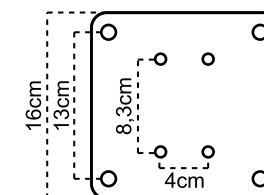

FARGEKODE

SORT
RAL7021

MÅL/VEKT KOLLI

3x3 vegg

4x3 vegg

		3x3 vegg	4x3 vegg
1	MÅL VEKT	12x25x248 cm 18 kg	12x25x248 cm 18 kg
2	MÅL VEKT	28x26x288 cm 54,5 kg	28x25x387 cm 68 kg
3	MÅL VEKT	32x35x144 cm 55 kg	32x35x194 cm 70 kg
	TOTALVEKT	127,5 kg	156 kg