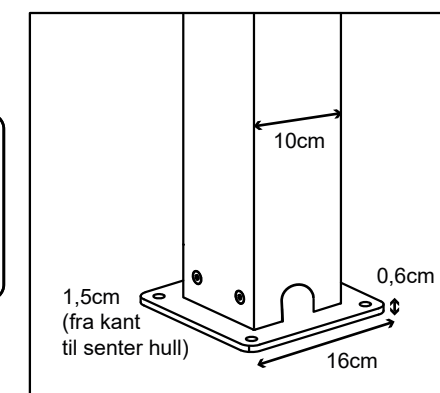

TEKNISK INFO

PRODUKTMÅL

FARGEKODE

SORT	HVIT
RAL7021	RAL9003

MÅL/VEKT KOLLI

		3x3	3x4	4x4
1	MÅL	23x23x262 cm	23x23x262 cm	23x23x263 cm
	VEKT	33 kg	33 kg	33 kg
2	MÅL	25x28x288 cm	25x28x387 cm	25x28x387 cm
	VEKT	53,5 kg	66,5 kg	71 kg
3	MÅL	32x35x146 cm	23x35x146 cm	23x35x195 cm
	VEKT	56,5 kg	41,5 kg	53 kg
4	MÅL		23x35x146 cm	23x35x195 cm
	VEKT		41,5 kg	53 kg
	TOTALVEKT	143 kg	182,5 kg	210 kg