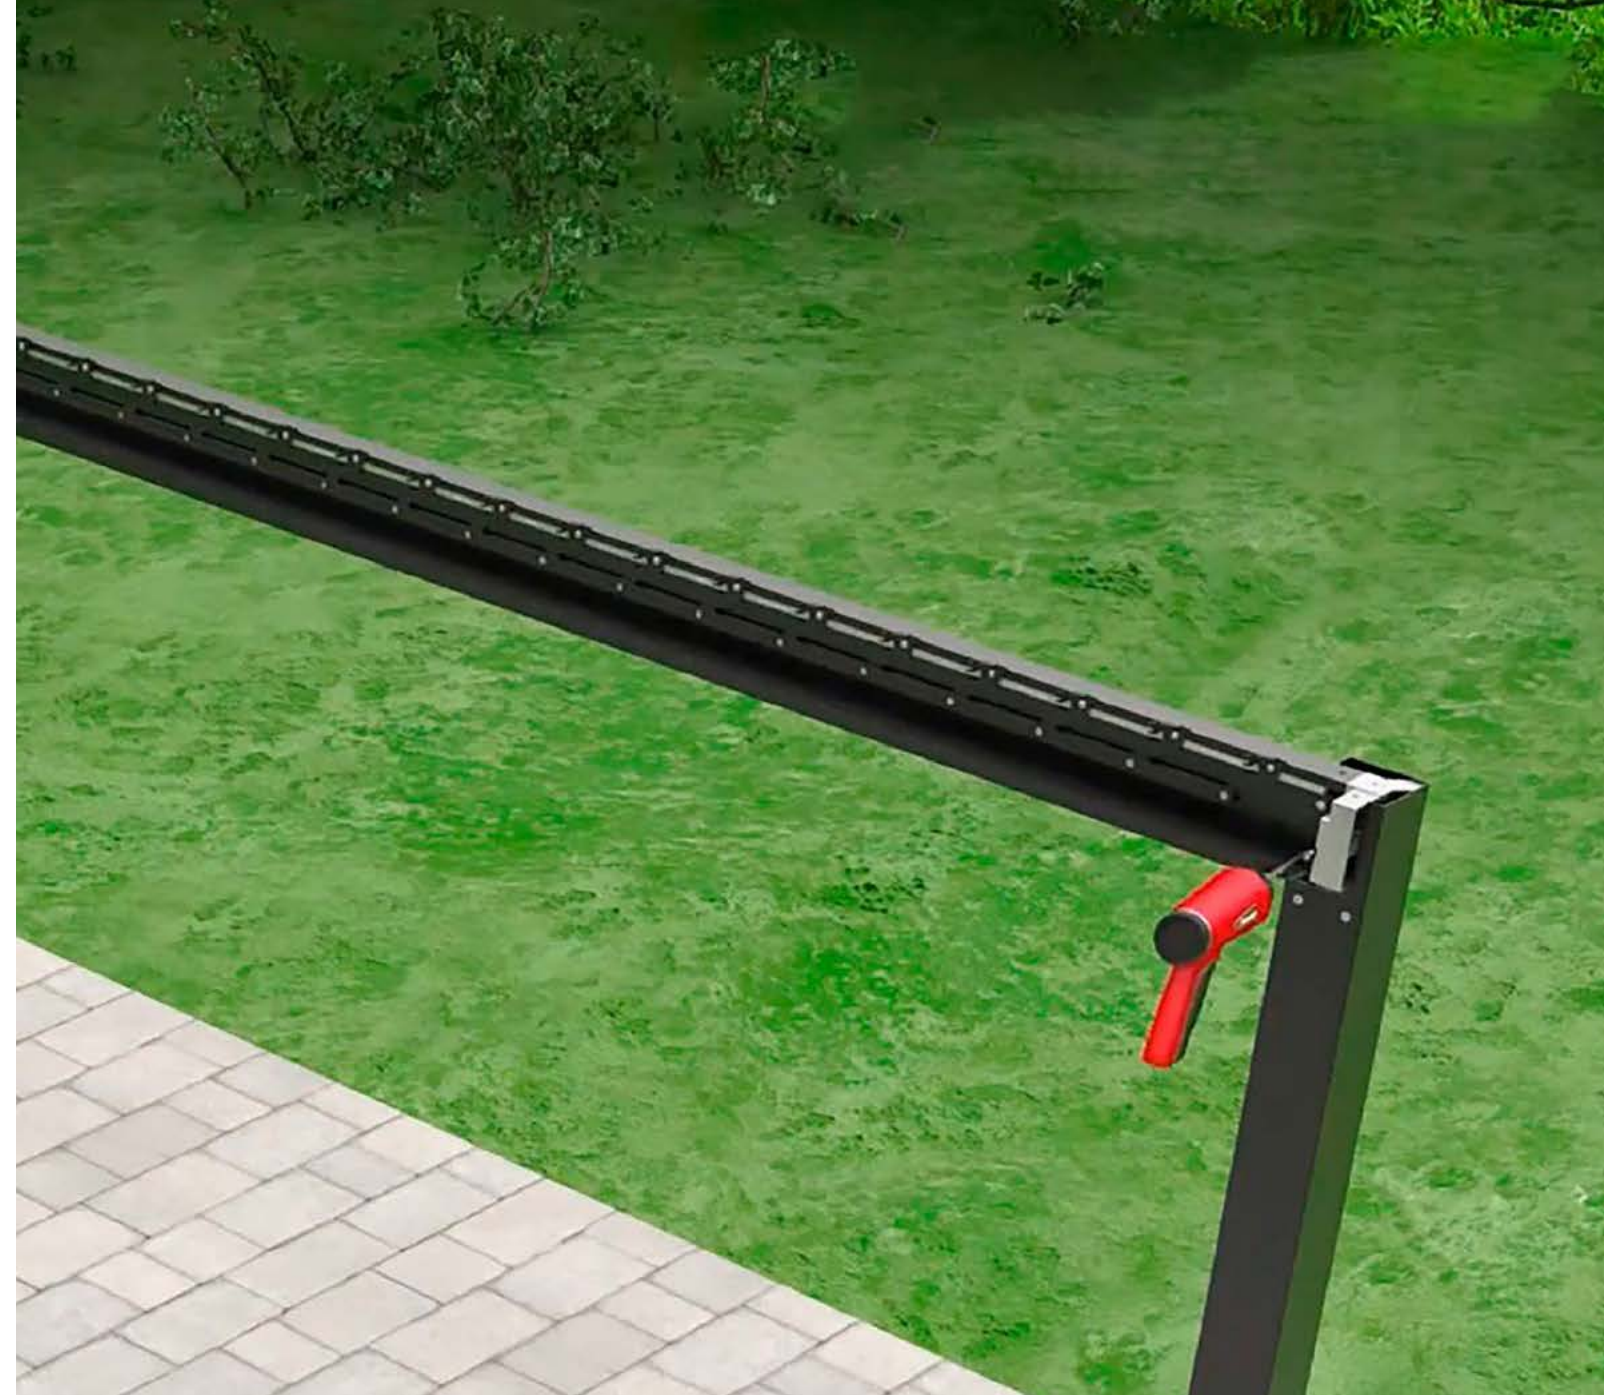

Lamellvegg 123x218, eikefoliert

Sort og eikefoliert aluminium. 3 elementer dekker 4 meter side på pergola.
Art.nr. 200024. NOBB-nr. 60161181

Vår pergola er designet og utviklet for å tåle nordiske værforhold. Konstruksjonen tåler vindstyrke helt opp til Beauforts skala 11, dvs 28,5-32,6 m/s, ved korrekt montering og fundamentering.

For at pergolaen skal fungere optimalt, med eventuelle vegger, må pergolaen stå i vater både horisontalt og vertikalt. Avstanden mellom søylene skal være lik oppe og nede.

Fest søylene i underlaget med egnet festemateriell. Ved montering i treverk kan de medfølgende treskruene og skivene brukes. Bruk i tillegg medfølgende pluggere eller ekspansjonsbolter (kjøpes separat hos byggevare/jernvare) ved montering i betong.