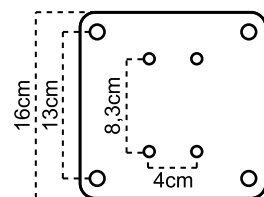

OBS! De 2 midtstolpene er 10,8 cm brede.

MÅL/VEKT KOLLI

3x6

4x6

		3x6	4x6
1	MÅL VEKT	23x34x260 cm 43 kg	23x34x260 cm 43 kg
2	MÅL VEKT	26x28x286 cm 54 kg	26x28x385 cm 72 kg
3	MÅL VEKT	17x23x286 cm 34 kg	17x23x286 cm 34 kg
4	MÅL VEKT	14x15x286 cm 16 kg	14x15x385 cm 21 kg
5	MÅL VEKT	32x35x144 cm 55 kg	23x35x144 cm 39 kg
6	MÅL VEKT	32x35x144 cm 55 kg	23x35x144 cm 39 kg
7	MÅL VEKT		23x35x144 cm 39 kg
8	MÅL VEKT		23x35x144 cm 39 kg
	TOTALVEKT	247 kg	326 kg