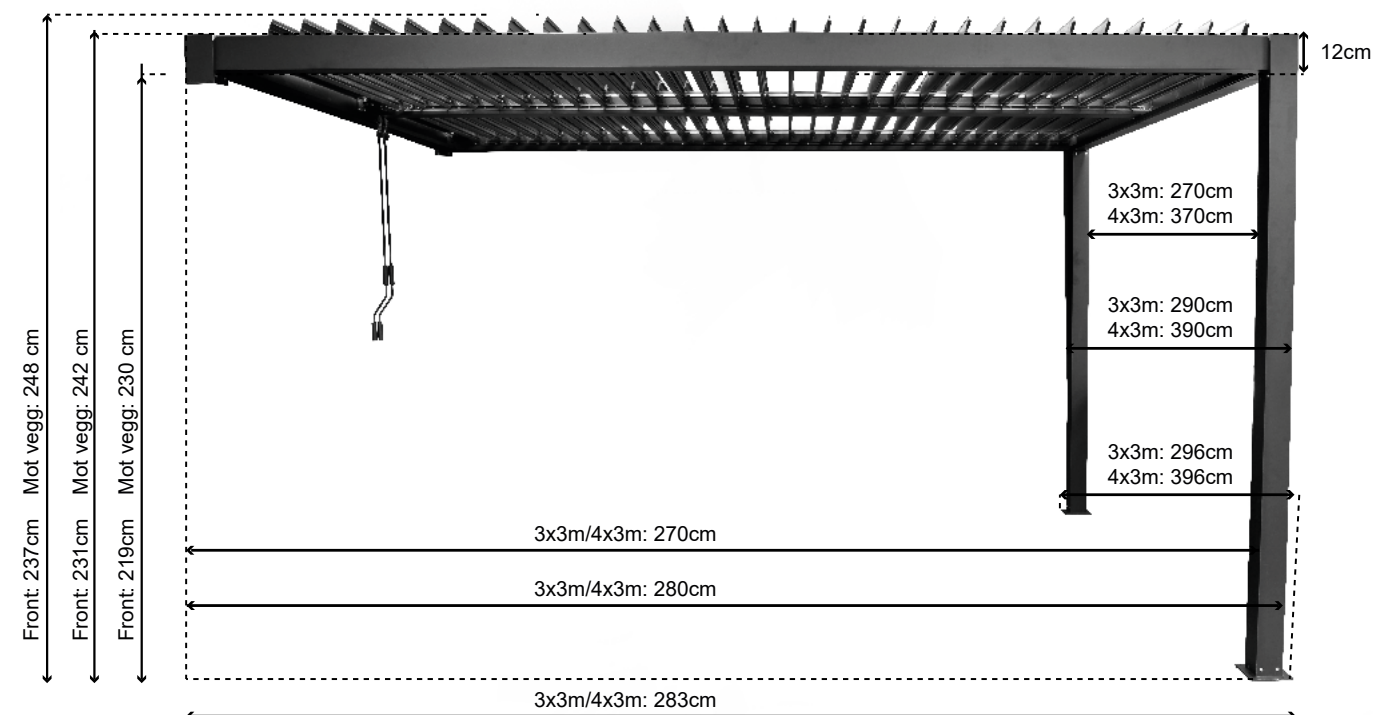

PRODUKTMÅL

FARGEKODE

SORT
RAL7021