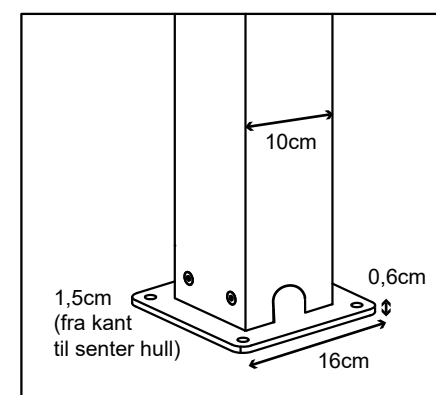

MÅL/VEKT KOLLI

3x3 vegg

4x3 vegg

		3x3 vegg	4x3 vegg
1	MÅL VEKT	12x25x248 cm 18 kg	12x25x248 cm 18 kg
2	MÅL VEKT	28x26x288 cm 54,5 kg	28x25x387 cm 68 kg
3	MÅL VEKT	32x35x144 cm 55 kg	32x35x194 cm 70 kg
	TOTALVEKT	127,5 kg	156 kg