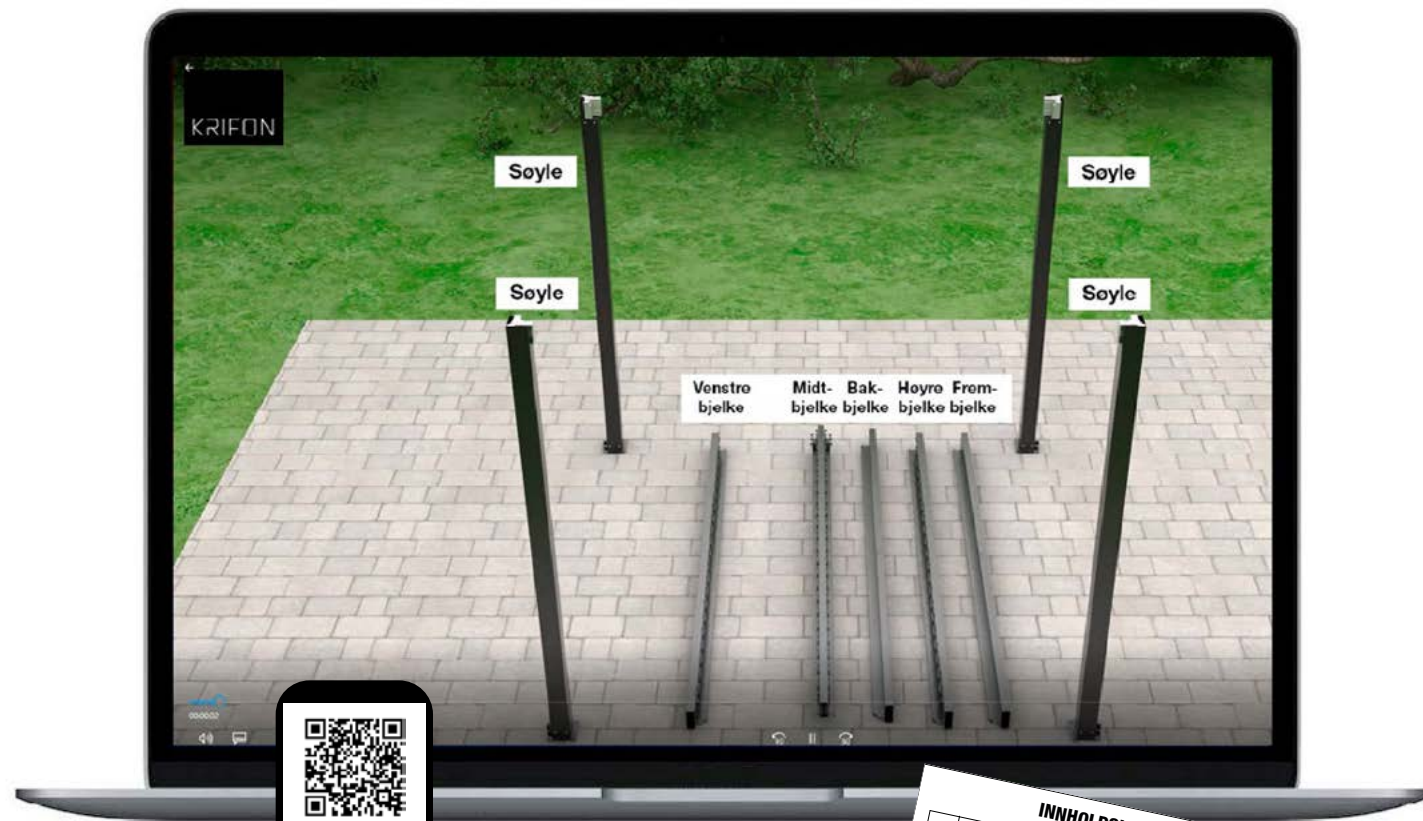

Vår pergola er designet og utviklet for å tåle nordiske værforhold. Konstruksjonen tåler vindstyrke helt opp til Beauforts skala 11, dvs 28,5-32,6 m/s, ved korrekt montering og fundamentering.

For at pergolaen skal fungere optimalt, med eventuelle vegger, må pergolaen stå i vater både horisontalt og vertikalt. Avstanden mellom søylene skal være lik oppe og nede.

Fest søylene i underlaget med egnet festemateriell. Ved montering i treverk kan de medfølgende treskruene og skivene brukes. Bruk i tillegg medfølgende pluggere eller ekspansjonsbolter (kjøpes separat hos byggevare/jernvare) ved montering i betong.