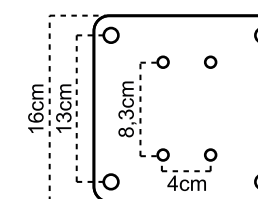

TEKNISK INFO

PRODUKTMÅL

FARGEKODE

SORT	HVIT
RAL7021	RAL9003

MÅL/VEKT KOLLI

		3x3	3x4	4x4
1	MÅL	23x23x262 cm	23x23x262 cm	23x23x263 cm
	VEKT	33 kg	33 kg	33 kg
2	MÅL	25x28x288 cm	25x28x387 cm	25x28x387 cm
	VEKT	53,5 kg	66,5 kg	71 kg
3	MÅL	32x35x146 cm	23x35x146 cm	23x35x195 cm
	VEKT	56,5 kg	41,5 kg	53 kg
4	MÅL		23x35x146 cm	23x35x195 cm
	VEKT		41,5 kg	53 kg
	TOTALVEKT	143 kg	182,5 kg	210 kg