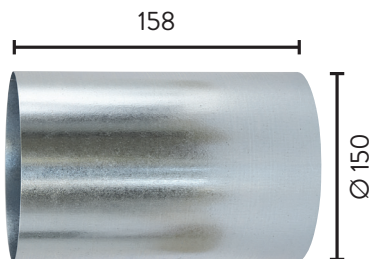

ART. NO 51013755

Ø 150 X 158

FORINGSSTUSSFORLENGER
FOR ISO-KÆRN

CHIMNEY CONNECTION EXTENSION

JØTUL AS
P.O. BOX 1411
1602 FREDRIKSTAD
NORWAY

CE 1630-CPD-0785
EN 1856-2:2004
Røykrør og forbindelseskanaler
T600-NI-D-Vm-L01090-G
Nominell diameter: 150 mm