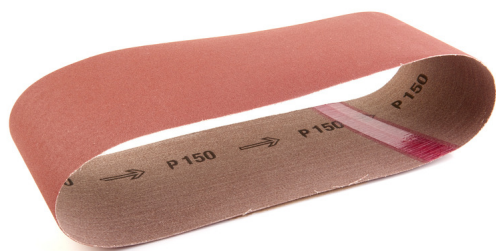

100 x 610 GR 150 - 5 pcs | Slipebånd 100 x 610 mm

Article: 4932355070

- Korningstype: Mettet, halvåpen alum. Kunststoff-forsterket.
- Slipebånd til tre, metall, maling, lakk og plast.
- Korn montert på spesialtekstil.

	100 x 610 GR 150 - 5 pcs
Korn	150
Pappirstørrelse (mm)	100 x 610
Artikkelnummer	4932355070
Pakkens innhold	5