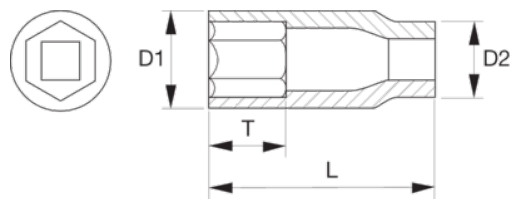

### SBK7806M-24

**Kraftpipe lang med 1/2" firkantinnfesting, 24 mm sekskantprofil og fosfatert utførelse**

#### PRODUKTDETALJER

- Kan brukes med maskin
- Bruk låsering for maksimal sikkerhet K560F-4 og K560F-5, se tabell
- Fosfatert overflate
- Høykvalitets forkrommet molybdenum stål legering
- Dynamic Drive™ profil beskytter muttere, skruer og verktøy fra unødvendig ødeleggelse
- T= Dybden på innvendig sekskant
- Innfestnings standard: DIN 3121-G 12.5 ISO 1174

## PRODUKTEGENSKAPER

Produkt		<b>L</b>	<b>D1</b>	<b>D2</b>	<b>T</b>		
<b>SBK7806M-24</b>	24 mm	78 mm	34.9 mm	30 mm	16.3 mm	K560F-5	340 g

**Follow the Fish!**