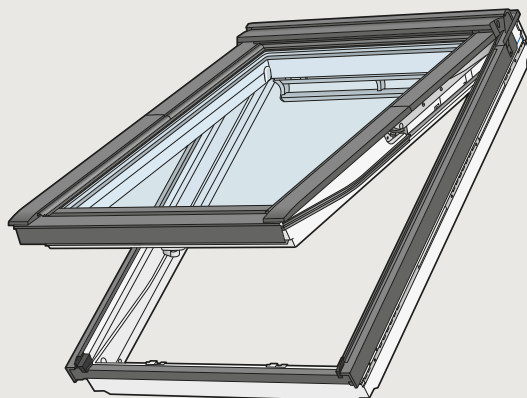

# GGL/GGU/GPL/GPU - TripleProtect

**GGL/GGU**

15°-90°

**GPL/GPU**

15°-55°

**p. 4-9**

**p. 10**

**p. 11**

**GPU**

**p. 12**

**p. 13**

**p. 14**

1

2

EDZ

20°-90°

EDW

15°-90°

EDL

15°-90°

EDS

15°-90°

**GPU**

55°-75°