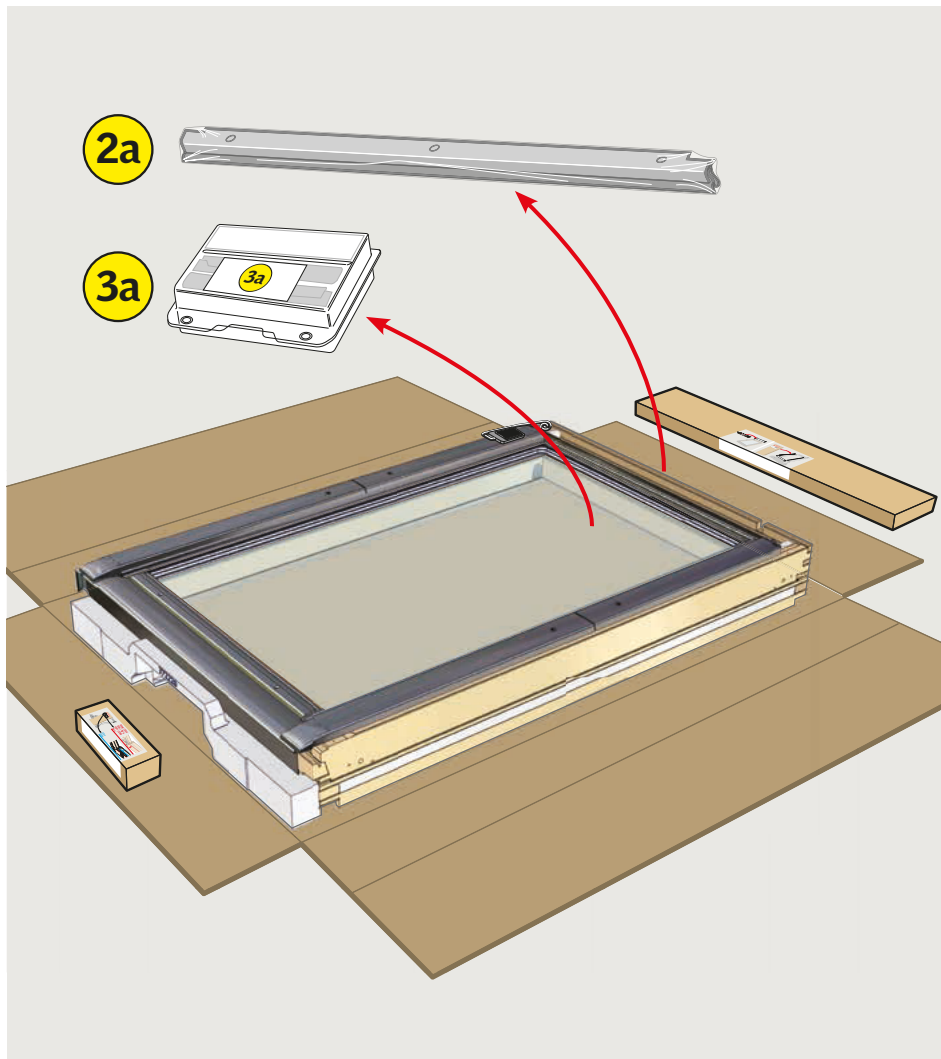

# GGL/GGU/GPL/GPU - TripleProtect

**GGL/GGU**

15°-90°

**GPL/GPU**

15°-55°

**p. 4-9**

**p. 10**

**p. 11**

**GPU**

**p. 12**

**p. 13**

**p. 14**

1

2

EDZ

20°-90°

EDW

15°-90°

EDL

15°-90°

EDS

15°-90°

**GPU**

55°-75°