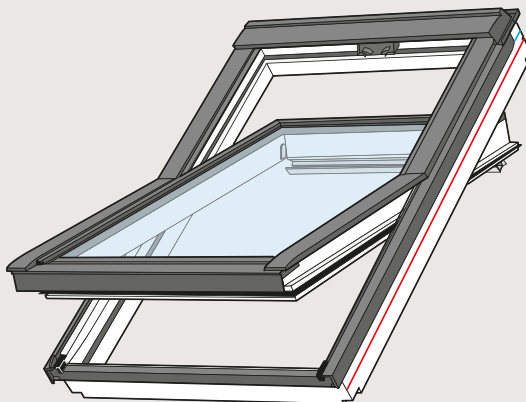

# GGL/GGU/GPL/GPU - TripleProtect

**GGL/GGU**

15°-90°

**GPL/GPU**

15°-55°

**p. 4-9**

**p. 10**

**p. 11**

**GPU**

**p. 12**

**p. 13**

**p. 14**

1

2

EDZ

20°-90°

EDW

15°-90°

EDL

15°-90°

EDS

15°-90°

**GPU**

55°-75°