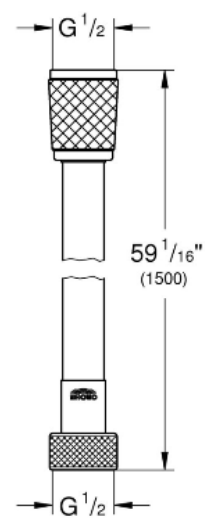

Pure Freude an Wasser

www.grohe.com

Ref.Nr 28741001

NRF.Nr 4223981

VitalioFlex Trend dusjslange

1500 mm

trykkmotstand opp til 5 bar

varmebestandighet 70°C

universell tilkobling G 1/2 "x 1/2"

Pure Freude an Wasser

GROHE A/S
Engbretsvei 3
0275 Oslo
Norway

Telefon: +47 (0) 22 07 20 70
Fax: +47 (0) 22 07 20 71

E-mail: grohe@grohe.no
Website: <http://www.grohe.no>