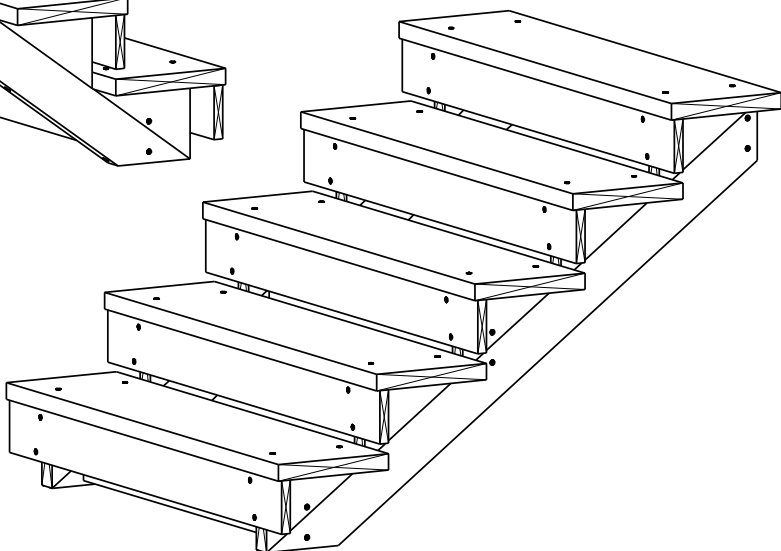

TRESKRUE SH 4,5X60
Bruk skruer i korrosjonsklasse:
A2 (rustfri) eller A4 (syrefast)

3