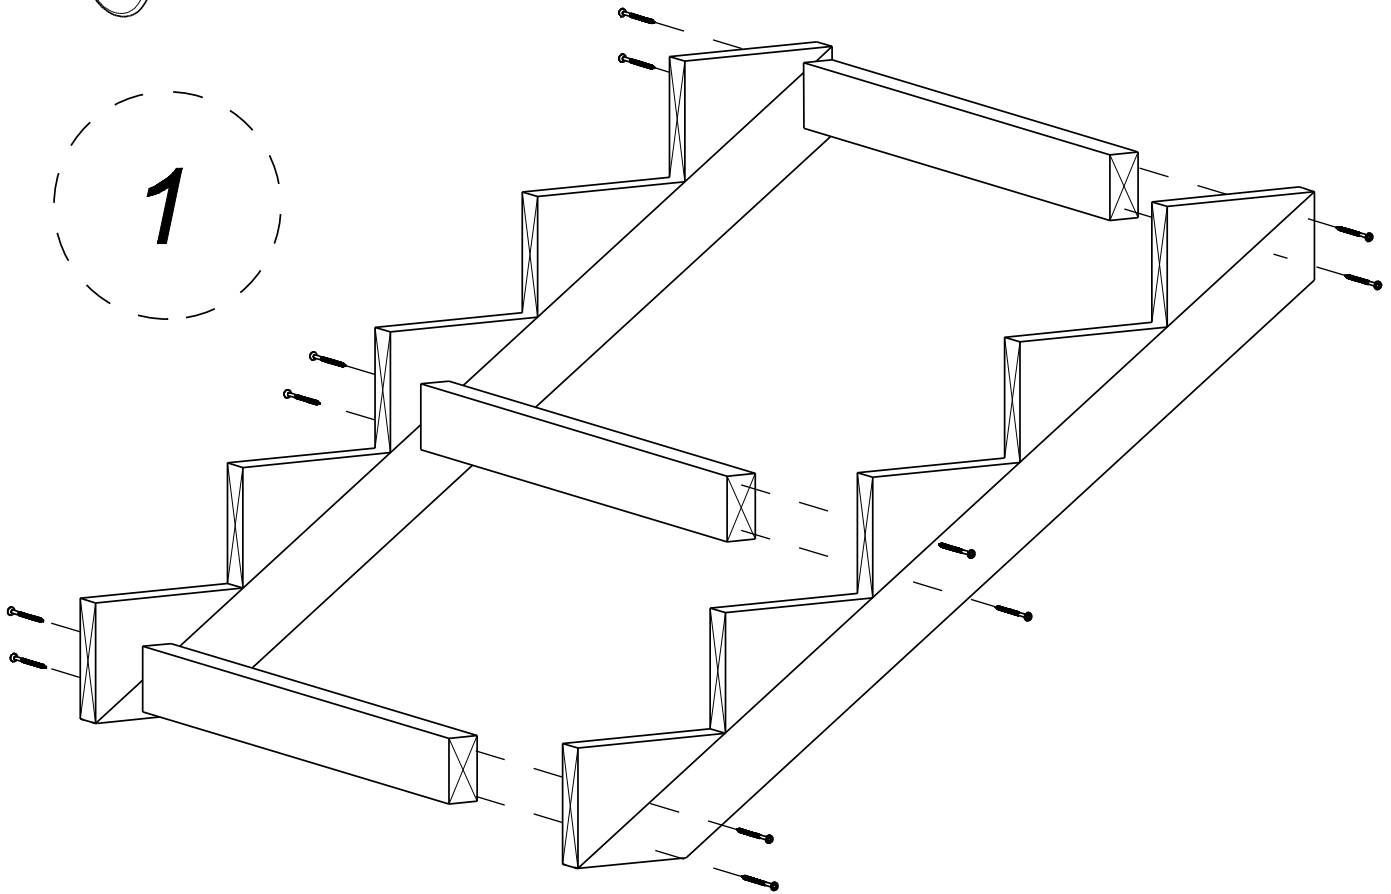

# TRAPP 5-TRINN

2 stk.

Trappevange

3 stk.

Mellomsarg

5 stk.

Trinn

5 stk.

Sparketrinn

**HUSK !**

**MøreRoyal Eksklusive terrasseolje  
&  
skruer**

**TRESKRUE SH 5X90**  
**Bruk skruer i korrosjonsklasse:**  
**A2 (rustfri) eller A4 (syrefast)**

1

**TRESKRUE SH 5X90**  
**Bruk skruer i korrosjonsklasse:**  
**A2 (rustfri) eller A4 (syrefast)**