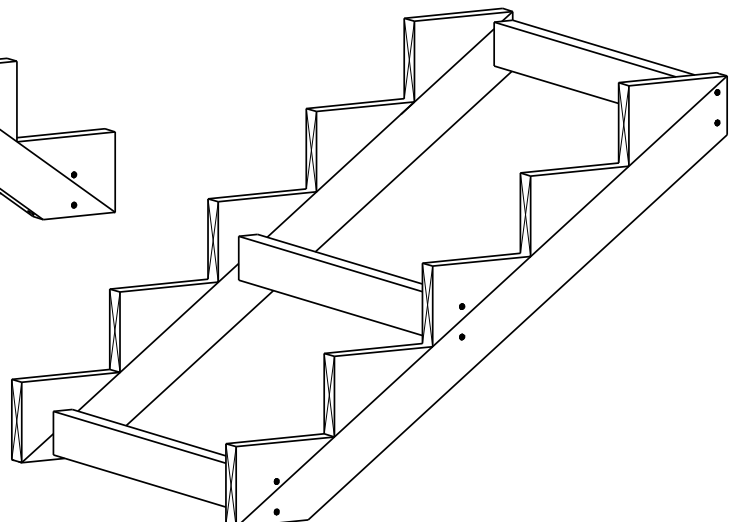

# TRAPP 5-TRINN

2 stk.

Trappevange

3 stk.

Mellomsarg

5 stk.

Trinn

5 stk.

Sparketrinn

**HUSK !**

**MøreRoyal Eksklusive terrasseolje  
&  
skruer**

**TRESKRUE SH 5X90**  
**Bruk skruer i korrosjonsklasse:**  
**A2 (rustfri) eller A4 (syrefast)**

1

**TRESKRUE SH 5X90**  
**Bruk skruer i korrosjonsklasse:**  
**A2 (rustfri) eller A4 (syrefast)**