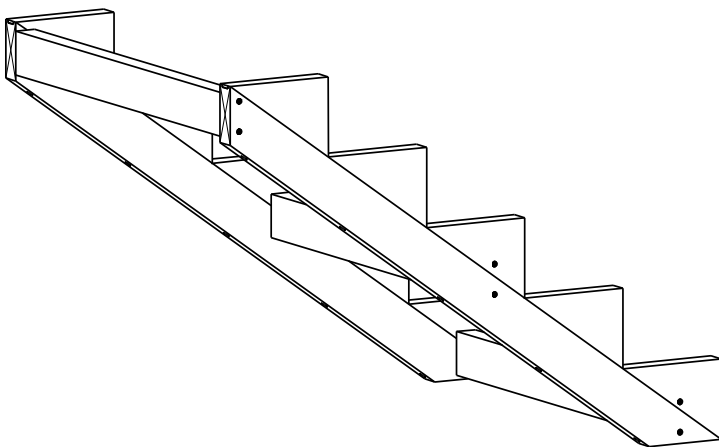

# TRAPP 5-TRINN

2 stk.

Trappevange

3 stk.

Mellomsarg

5 stk.

Trinn

5 stk.

Sparketrinn

**HUSK !**

**MøreRoyal Eksklusive terrasseolje  
&  
skruer**

**TRESKRUE SH 5X90**  
**Bruk skruer i korrosjonsklasse:**  
**A2 (rustfri) eller A4 (syrefast)**

1

**TRESKRUE SH 5X90**  
**Bruk skruer i korrosjonsklasse:**  
**A2 (rustfri) eller A4 (syrefast)**