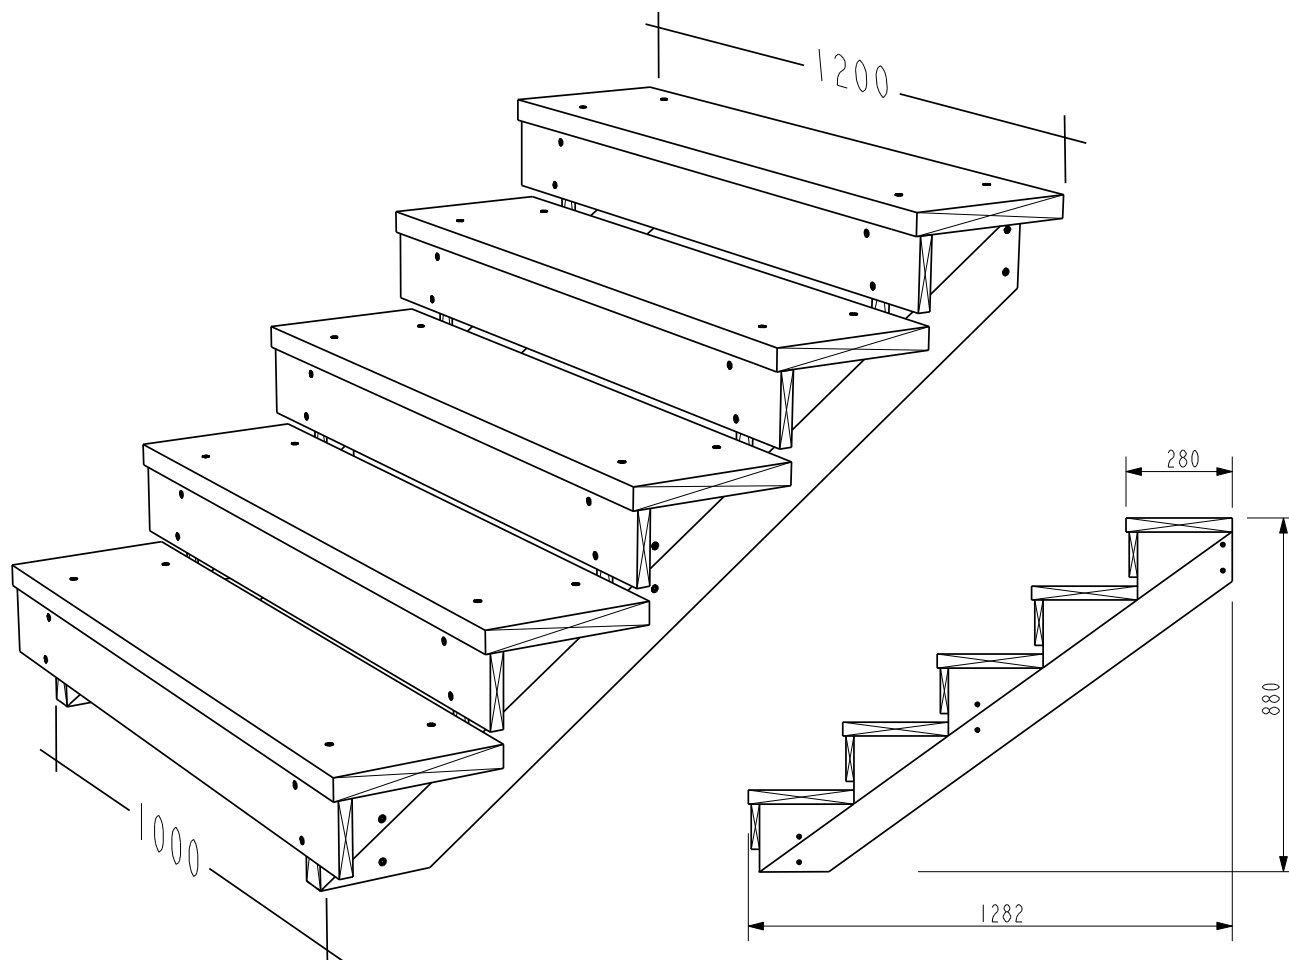

# TRAPP 5-TRINN

2 stk.

Trappevange

3 stk.

Mellomsarg

5 stk.

Trinn

5 stk.

Sparketrinn

**HUSK !**

**MøreRoyal Eksklusive terrasseolje  
&  
skruer**

**TRESKRUE SH 5X90**  
**Bruk skruer i korrosjonsklasse:**  
**A2 (rustfri) eller A4 (syrefast)**

1

**TRESKRUE SH 5X90**  
**Bruk skruer i korrosjonsklasse:**  
**A2 (rustfri) eller A4 (syrefast)**