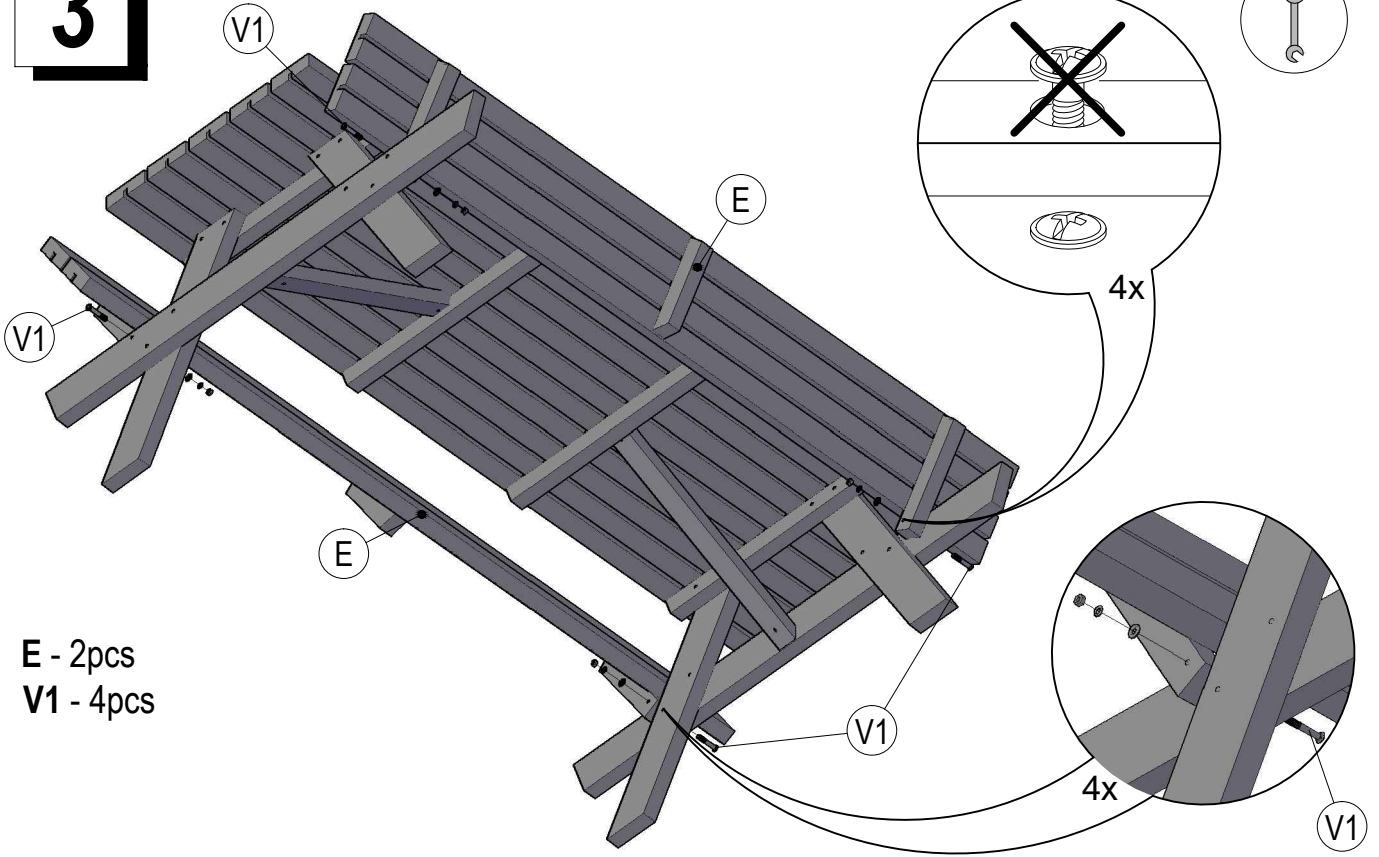

BORD / BENKSETT RASTE XL

1pcs

A	2x	
B	4x	
C	1x	
D	2x	
E	2x	
V1	20x	M8x100
V2	4x	M5x70

1

 2x

A - 2pcs
B - 4pcs
V1 - 8pcs

2

C - 1pcs
D - 2pcs
V1 - 8pcs
V2 - 4pcs

3

4

1pcs