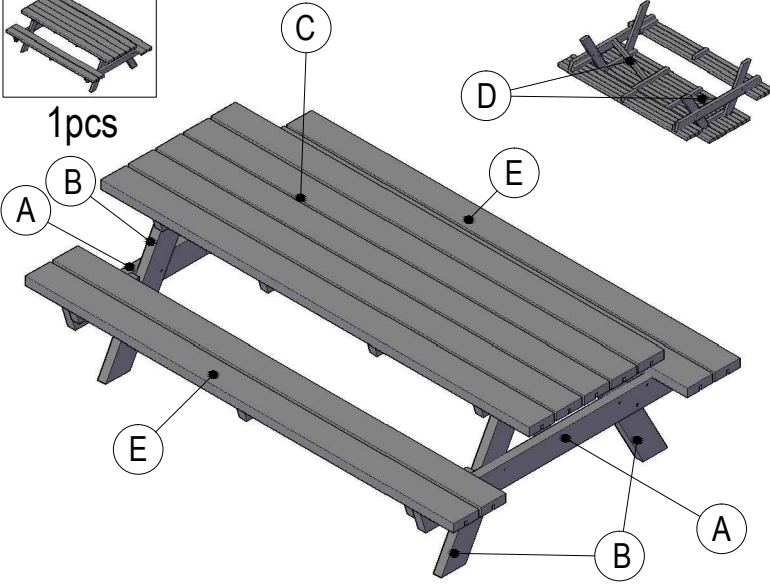

BORD / BENKSETT RASTE XL

1pcs

A	2x	
B	4x	
C	1x	
D	2x	
E	2x	
V1	20x	M8x100
V2	4x	M5x70

1

 2x

A - 2pcs
B - 4pcs
V1 - 8pcs

2

C - 1pcs
D - 2pcs
V1 - 8pcs
V2 - 4pcs

3

4

1pcs