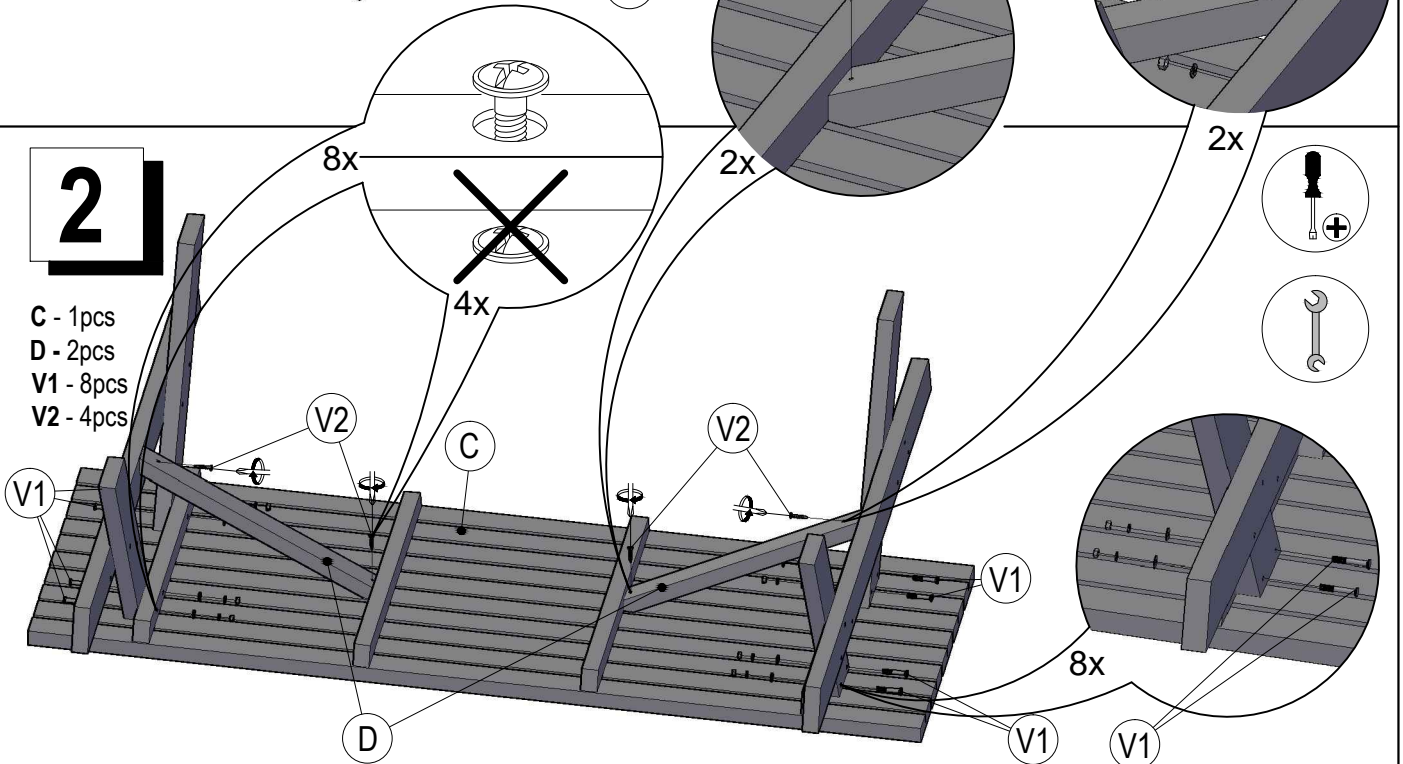

BORD / BENKSETT RASTE XL

1pcs

A	2x	
B	4x	
C	1x	
D	2x	
E	2x	
V1	20x	M8x100
V2	4x	M5x70

1

 2x

A - 2pcs
B - 4pcs
V1 - 8pcs

2

C - 1pcs
D - 2pcs
V1 - 8pcs
V2 - 4pcs

3

4

1pcs