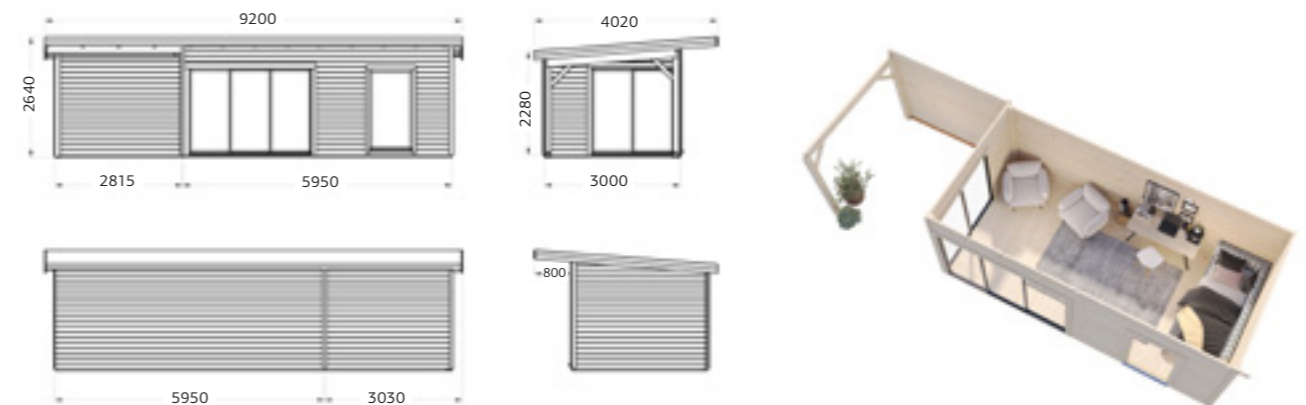

Vekt: 1775 kg
Kolli 1: 304x104x45 cm
Kolli 2: 600x118x93 cm

ART.NR: 111211
NOBB: 60163136
PRIS: Kr 106 900,-

Andrea 17,1+7,9 m²

2 skyvedørspartier + vindu
 Overbygget uteplass

Hagestue med skyvedørsparti i front og på siden, ekstra vindu for mer lys og utsikt, samt overbygget uteplass. Nyt livet ute og forleng sommeren med minst 4 måneder enten inne eller ute under tak. Vedlikeholdsfrie skyvedørspartier i glass og aluminium som kan åpnes til begge sider og kan lukkes om været ikke er det beste. 4 mm herdet sikkerhetsglass montert i solide aluminiumsprofiler, med karmsystem i full bredde. Låsbare dører. Produsert i kraftig 44 mm maskinflatede vegger med corner connection og 19 mm takbord. Leveres som byggesett inkludert skyvedører, gulv og alt av festemidler. Fundament og taktekke er ikke inkludert. Hagestuen leveres ubehandlet.