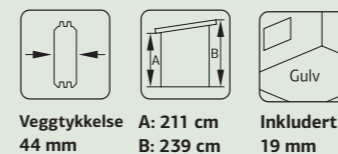

Tips: Det er en fordel å grunne laftebordene for montering for optimal beskyttelse i laftesporene.

SPESIFIKASJONER
Mål på tømmer: 470x350 cm
Dør: 2-lags herdet isolérglass 4-9-4 mm
Vindu: 2-lags isolérglass 3-6-3 mm
Vindu, åpningsmål: 60x111 cm
Døråpning, mål: 151x175 cm
Dørterskel: lav, terskelplate med rustfritt stal