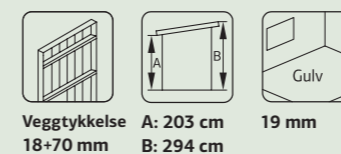

SPESIFIKASJONER

Utv. mål: 452x330 cm
Dør: Isolert
Vindu: 2-lags isolerglass, 3-9-3 mm
Vindu, åpningsmål: 57x165 cm
Døråpning, mål: 78x191 cm
Dørterskel: Hardtre
Takbord: 19 mm

Takareal: 19,7 m²
Takvinkel: 9,0°
Brutto utv. Areal: 14,9 m²
Bjelkelag: 45x145 mm imp
Vekt: 1245 kg
Pakke: 620x118x99 cm

ART.NR: 101151
NOBB: 53345880
PRIS: Kr 74 900,-