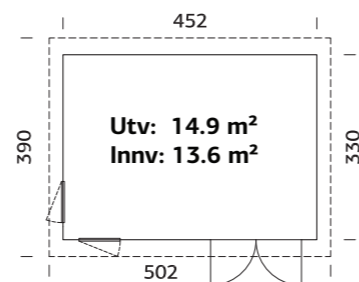

Simone 13,6 m²

Pre-fabrikkerte veggelementer
Fleksibel plassering av dør og vinduer

Moderne og stilfull hagehytte / annekks med to høye stående vinduer og dobbel dør med glass.
Dør og vinduselementene kan plasseres etter eget ønske, noe som gir deg flere designløsninger for en og samme hytte. Produsert i pre-fabrikkerte veggelementer som gir enkel montering. Perfekt som ekstrarom til tenåringer, familie eller venner. Kan også benyttes til oppbevaring av hagemøbler m.m. på vinteren.

Veggkonstruksjon:

36x70 mm spikerslag
Vindsperre
18 mm uhøvlet kledning

Hytten er klar for isolering av gulv, vegger og tak, samt kledning med innvendig panel etter eget ønske. Den har 3 høye og moderne tilt & turn vinduer med isolerglass.

Fundament og taktekke er ikke inkludert men kjøpes separat etter ønske og behov.

Leveres ubehandlet inkludert alt av monteringsmateriell.