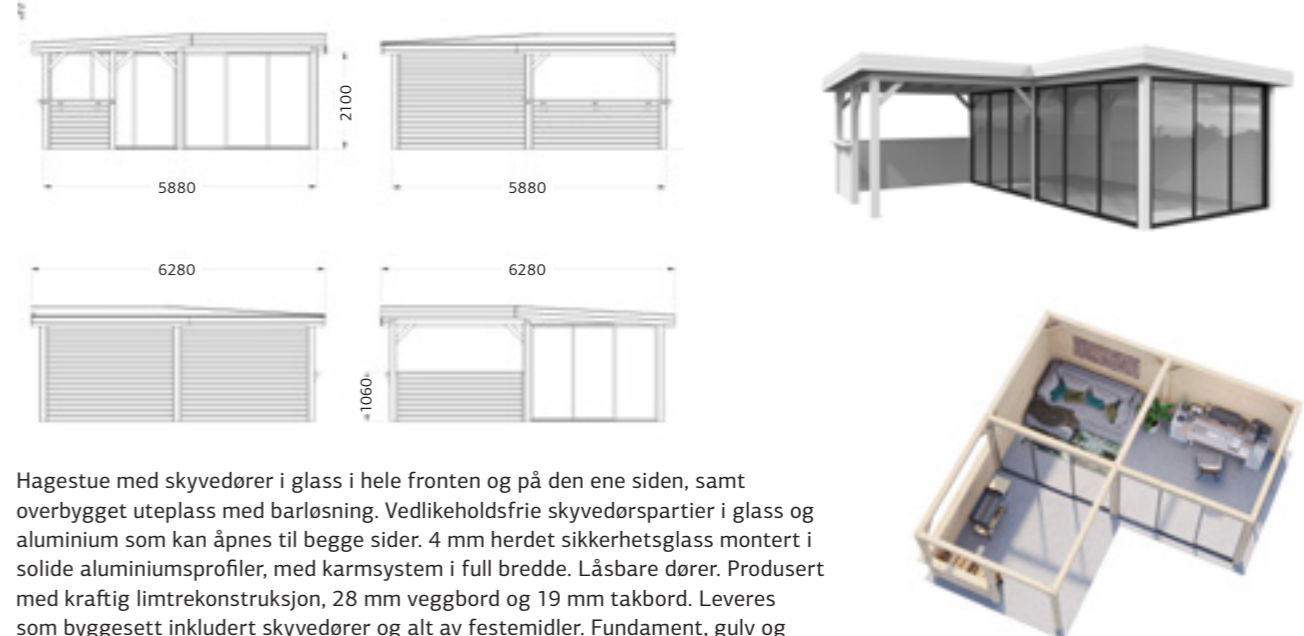

ART.NR: 111550
NOBB: 60163062
PRIS: Kr 136 900,-

Lenna 422

24,9 m²
2 skyvedørspartier
Overbygget uteplass med barløsning

Hagestue med skyvedører i glass i hele fronten, samt overbygget uteplass med barløsning. Vedlikeholdsfrie skyvedørspartier i glass og aluminium som kan åpnes til begge sider. 4 mm herdet sikkerhetsglass montert i solide aluminiumsprofiler, med karmsystem i full bredde. Låsbare dører. Produsert med kraftig limtrekonstruksjon, 28 mm veggbord og 19 mm takbord. Leveres som byggesett inkludert skyvedører og alt av festemidler. Fundament, gulv og taktekke er ikke inkludert. Hagestuen leveres ubehandlet.

Hagestue med skyvedører i glass i hele fronten og på den ene siden, samt overbygget uteplass med barløsning. Vedlikeholdsfrie skyvedørspartier i glass og aluminium som kan åpnes til begge sider. 4 mm herdet sikkerhetsglass montert i solide aluminiumsprofiler, med karmsystem i full bredde. Låsbare dører. Produsert med kraftig limtrekonstruksjon, 28 mm veggbord og 19 mm takbord. Leveres som byggesett inkludert skyvedører og alt av festemidler. Fundament, gulv og taktekke er ikke inkludert. Hagestuen leveres ubehandlet.