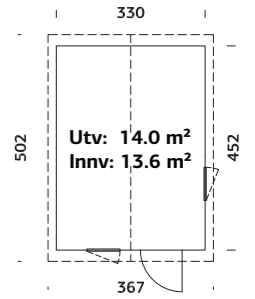

Ly 13,6 m²

Pre-fabrikkerte veggelementer
Fleksibel plassering av dør og vinduer