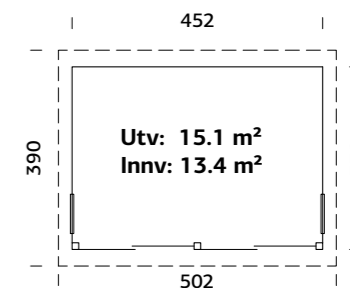

Annabel 13,6 m²

Pre-fabrikkerte veggelementer
2 skyvedørspartier

Moderne og stilfull hagestue med to skybedørspartier i front. Produsert i pre-fabrikkerte veggelementer som gir enkel montering og muligheter for isolering.

De vedlikeholdsfrie skyvedørspartiene i front i glass og aluminium kan åpnes til begge sider og kan lukkes om været ikke er det beste. 4 mm herdet sikkerhetsglass montert i solide aluminiumsprofiler, med karmsystem i full bredde. Låsbare dører.

Veggkonstruksjon:

36x70 mm spikerslag
Vindsperre
18 mm uhøvlet kledning

Hytten er klar for isolering av gulv, vegger og tak, samt kledning med innvendig panel etter eget ønske. Fundament og taktekke er ikke inkludert men kjøpes separat etter ønske og behov.

Leveres ubehandlet inkludert alt av monteringsmateriell.