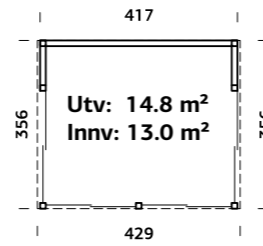

Nova 13,0 m²

4 skyvedørspartier og vinduer i front
Polykarbonat lysplater i taket

Hagestue med to skyvedørspartier i front og et på hver av sidene. Med lysgjennomskinnelige polykarbonatplater i taket og vinduer øverst i fronten får du en lys og trivelig hagestue for optimal trivsel. Vedlikeholdsfrie skyvedørspartier i glass og aluminium som kan åpnes til begge sider. 4 mm herdet sikkerhetsglass montert i solide aluminiumsprofiler, med karmsystem i full bredde. Låsbare dører.

Leveres som byggesett med bærende konstruksjon i pre-kuttet limtre. Pre-kuttet reisverk og veggpanel med total veggtykkelse på 88 mm. Innvendig panel til kledning av bakvegger kjøpes separat etter stil og ønske. Veggene kan også isoleres før innvendig kledning. Byggesettet inkluderer skyvedører og alt av festemidler. Fundament, gulv og taktekke er ikke inkludert. Hagestuen leveres ubehandlet.