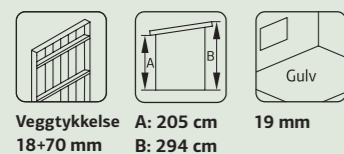

SPESIFIKASJONER

Utv. mål: 452x330 cm
Dør: Isolert
Vindu: 2-lags isolerglass, 3-9-3 mm
Vindu, åpningsmål: 54x162 cm
Døråpning, mål: 151x180 cm
Dørterskel: Hardtre
Takbord: 19 mm

Takareal: 19,7 m²
Takvinkel: 9,0°
Brutto utv. Areal: 14,9 m²
Bjelkelag: 45x145 mm imp
Vekt: 1180 kg
Pakke: 620x118x100 cm

ART.NR: 109000
NOBB: 57217746
PRIS: Kr 77 900,-