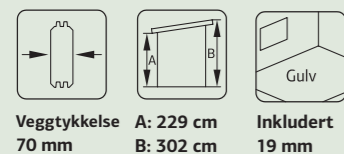

SPESIFIKASJONER
Mål på tømmer: 640x360 cm
Dør: 2-lags herdet isolérglass 4-9-4 mm
Vindu: 2-lags isolérglass 3-9-3 mm
Vindu, åpningsmål: 82x198 cm
Fast vindu, mål: 148x203 cm
Døråpning, mål: 148x203 cm
Dørterskel: lav, terskelplate med rustfritt stal

Takbord: 19 mm
Takareal: 36,5 m²
Takvinkel: 9,2°
Brutto utv. Areal: 21,1 m²
Bjelkelag: 45x70 mm imp
Vekt: 1300 kg; 1100 kg; 650 kg
Pakke: 600x118x63 cm; 745x118x56 cm; 165x90x220 cm

ART.NR: 106370
NOBB: 53110165
PRIS: Kr 181 900,-