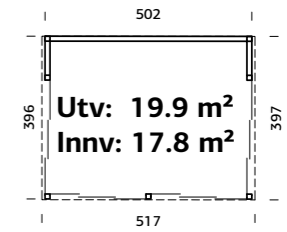

Nova 17,8 m²

4 skyvedørspartier og vinduer i front
Polykarbonat lysplater i taket

Romslig hagestue med to skyvedørspartier i front og et på hver av sidene. Med lysgjennomskinnelige polykarbonatplater i taket og vinduer øverst i fronten får du en lys og trivelig hagestue for optimal trivsel. Vedlikeholdsfrie skyvedørspartier i glass og aluminium som kan åpnes til begge sider. 4 mm herdet sikkerhetsglass montert i solide aluminiumsprofiler, med karmsystem i full bredde. Låsbare dører.

Leveres som byggesett med bærende konstruksjon i pre-kuttet limtre. Pre-kuttet reisverk og veggpanel med total veggtykkelse på 88 mm. Innvendig panel til kledning av bakvegger kjøpes separat etter stil og ønske. Veggene kan også isoleres før innvendig kledning. Byggesettet inkluderer skyvedører og alt av festemidler. Fundament, gulv og taktekke er ikke inkludert. Hagestuen leveres ubehandlet.