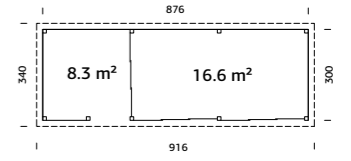

Lenna 419

24,9 m²

3 skyvedørspartier

Overbygget uteplass med barløsning

Hagestue med to skyvedører i glass i front og en på siden, samt overbygget uteplass med barløsning. Vedlikeholdsfrie skyvedørspartier i glass og aluminium som kan åpnes til begge sider. 4 mm herdet sikkerhetsglass montert i solide aluminiumsprofiler, med karmsystem i full bredde. Låsbare dører. Produsert med kraftig limtrekonstruksjon, 28 mm veggbord og 19 mm takbord. Leveres som byggesett inkludert skyvedører og alt av festemidler. Fundament, gulv og taktekke er ikke inkludert. Hagestuen leveres ubehandlet.