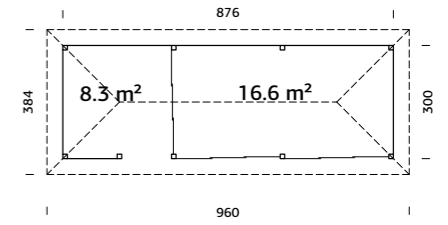

Bianca 219

24,9 m²

3 skyvedørspartier
Overbygget uteplass med barløsning

Hagestue med tre skyvedører i front og på sidene, samt overbygget uteplass med barløsning. Vedlikeholdsfrie skyvedørspartier i glass og aluminium som kan åpnes til begge sider. 4 mm herdet sikkerhetsglass montert i solide aluminiumsprofiler, med karmsystem i full bredde. Låsbare dører. Produsert med kraftig limtrekonstruksjon, 28 mm veggbord og valmet saltak med 19 mm takbord. Leveres som byggesett inkludert skyvedører og alt av festemidler. Fundament, gulv og taktekke er ikke inkludert. Hagestuen leveres ubehandlet.