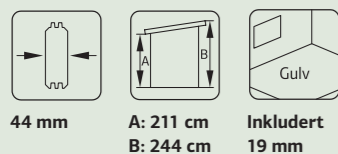

44 mm
A: 211 cm
B: 244 cm
Inkludert 19 mm

SPESIFIKASJONER

Utv. mål: 470x350 cm
Takbord: 19 mm
Takareal: 19,2 m²
Takvinkel: 4,0°
Brutto utv. grunnflate: 14,9 m²
Skyvedører: Alu+Glass 4 mm herdet
Les mer på side 76

Vekt: 1345 kg
Kolle 1: 600x118x71 cm

ART.NR: 111187
NOBB: 60163048
PRIS: Kr 87 900,-