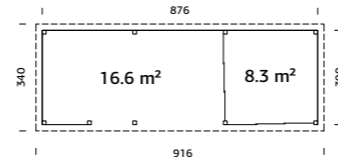

28 mm
A: 210 cm
B: 245 cm
NB! Gulvsett kjøpes separat! 28 mm

SPESIFIKASJONER

Utv. mål: 588x588 cm
Takbord: 19 mm
Takareal: 31,5 m²
Takvinkel: 3,0°
Brutto utv. grunnflate: 26,3 m²
Skyvedører: Alu+Glass 4 mm herdet
Les mer på side 76
Gulvsett: Se info på side 71

Vekt: 1745 kg
Kolli 1: 300x118x32 cm
Kolli 2: 320x59x26 cm
Kolli 3: 600x118x52 cm
Kolli 4: 290x113x48 cm

ART.NR: 111598
NOBB: 60163077
PRIS: Kr 134 900,-

Lenna 415

24,9 m²

2 skyvedørspartier

Overbygget uteplass med barløsning

SPESIFIKASJONER

Utv. mål: 876x300 cm
Takbord: 19 mm
Takareal: 31,5 m²
Takvinkel: 3,0°
Brutto utv. grunnflate: 26,3 m²
Skyvedører: Alu+Glass 4 mm herdet
Les mer på side 76
Gulvsett: Se info på side 71

Vekt: 1950 kg
Kolli 1: 445x118x55 cm
Kolli 2: 304x105x410 cm
Kolli 3: 300x59x36 cm
Kolli 4: 445x59x50 cm x2
Kolli 5: 300x59x36 cm
Kolli 6: 320x59x26 cm