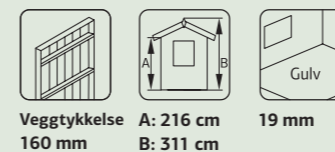

Veggkonstruksjon:

Reisverk 44x95 mm
Vindsperre
Slisser 19x45 mm
Lekter 28x95 mm
Kledning 18 mm uhøvlet panel.
Isolert inngangsdør og vinduer med isolerglass kan plasseres valgfritt.

Hytten er klar for isolering av gulv, vegger og tak, samt kledning med innvendig panel etter eget ønske. Den har 3 høye og moderne tilt & turn vinduer med isolerglass, samt isolert dør. Døren har 3 solide hengsler og ASSA låskasse med sylindrlås. Fundament og taktekke er ikke inkludert men kjøpes separat etter ønske og behov. Leveres ubehandlet inkludert alt av monteringsmateriell. Snølast: 250 kg/m²