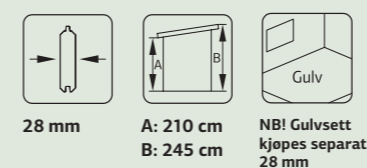

Hagestue med skyvedører i glass i hele fronten og på den ene siden, samt overbygget uteplass med barløsning. Vedlikeholdsfrie skyvedørspartier i glass og aluminium som kan åpnes til begge sider. 4 mm herdet sikkerhetsglass montert i solide aluminiumsprofiler, med karmsystem i full bredde. Låsbare dører. Produsert med kraftig limtrekonstruksjon, 28 mm veggbord og 19 mm takbord. Leveres som byggesett inkludert skyvedører og alt av festemidler. Fundament, gulv og taktekke er ikke inkludert. Hagestuen leveres ubehandlet.