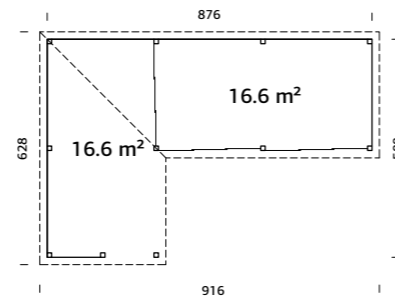

Lenna 420

33,2 m²
3 skyvedørspartier
Stor overbygget uteplass med barløsning

Hagestue med tre skyvedører i glass i front og på siden, samt stor overbygget uteplass på 16 m² med barløsning. Her har du god plass både ute og inne uansett vær. Vedlikeholdsfrie skyvedørspartier i glass og aluminium som kan åpnes til begge sider. 4 mm herdet sikkerhetsglass montert i solide aluminiumsprofiler, med karmsystem i full bredde. Låsbare dører. Produsert med kraftig limtrekonstruksjon, 28 mm veggbord og 19 mm takbord. Leveres som byggesett inkludert skyvedører og alt av festemidler. Fundament, gulv og taktekke er ikke inkludert. Hagestuen leveres ubehandlet.