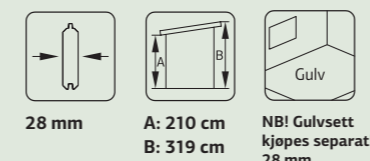

SPESIFIKASJONER
Utv. mål: 876x300 cm
Takbord: 19 mm
Takareal: 48,0 m²
Takvinkel: 30,0°
Brutto utv. grunnflate: 26,3 m²
Skyvedører: Alu+Glass 4 mm herdet
Les mer på side 76
Gulvsett: Se info på side 71

Vekt: 2110 kg
Kolli 1: 445x118x39 cm
Kolli 2: 320x118x40 cm x2
Kolli 3: 290x113x48 cm
Kolli 4: 280x24x12 cm
Kolli 5: 320x59x26 cm
Kolli 6: 300x59x36 cm x2

ART.NR: 111526
NOBB: 60163177
PRIS: Kr 152 900,-