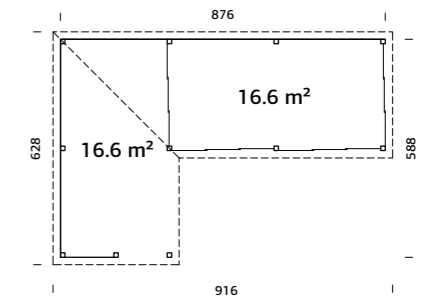

Lenna 421

33,2 m²
4 skyvedørspartier
Stor overbygget uteplass med barløsning

Hagestue med tre skyvedører i glass i front og på siden, samt stor overbygget uteplass på 16 m² med barløsning. Her har du god plass både ute og inne uansett vær. Vedlikeholdsfrie skyvedørspartier i glass og aluminium som kan åpnes til begge sider. 4 mm herdet sikkerhetsglass montert i solide aluminiumsprofiler, med karmsystem i full bredde. Låsbare dører. Produsert med kraftig limtrekonstruksjon, 28 mm veggbord og 19 mm takbord. Leveres som byggesett inkludert skyvedører og alt av festemidler. Fundament, gulv og taktekke er ikke inkludert. Hagestuen leveres ubehandlet.