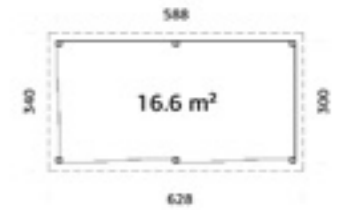

Lenna 402

16,6 m²
3 skyvedørspartier

Hagestue med kraftig limtrekonstruksjon, 28 mm veggbord og 19 mm takbord. Tre vedlikeholdsfrie skyvedørspartier i glass og aluminium som kan åpnes til begge sider. 4 mm herdet sikkerhetsglass montert i solide aluminiumsprofiler, smed karmsystem i full bredde. Låsbare dører. Leveres som byggesett inkludert skyvedører og alt av festemidler. Fundament, gulv og taktekke er ikke inkludert. Hagestuen leveres ubehandlet.