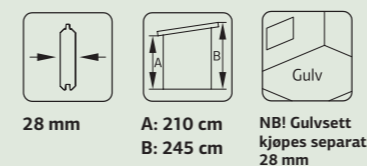

SPESIFIKASJONER
Utv. mål: 588x588 cm
Takbord: 19 mm
Takareal: 31,5 m²
Takvinkel: 3,0°
Brutto utv. grunnflate: 26,3 m²
Skyvedører: Alu+Glass 4 mm herdet
Les mer på side 76
Gulvsett: Se info på side 71

Vekt: 1745 kg
Kolli 1: 290x113x48 cm
Kolli 2: 300x118x32 cm
Kolli 3: 600x118x52 cm
Kolli 4: 320x59x26 cm

ART.NR: 111550
NOBB: 60163062
PRIS: Kr 136 900,-