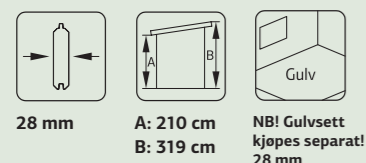

Bianca 220

33,2 m²
3 skyvedørspartier
Stor overbygget uteplass med barløsning

Hagestue med tre skyvedører i front og på siden, samt stor og luftig overbygget uteplass på hele 16 m² med barløsning i front. Her kan du samle familie og venner til hyggelige sammenkomster. Vedlikeholdsfrie skyvedørspartier i glass og aluminium som kan åpnes til begge sider. 4 mm herdet sikkerhetsglass montert i solide aluminiumsprofiler, med karmsystem i full bredde. Låsbare dører. Produsert med kraftig limtrekonstruksjon, 28 mm veggbord og valmet saltak med 19 mm takbord. Leveres som byggesett inkludert skyvedører og alt av festemidler. Fundament, gulv og taktekke er ikke inkludert. Hagestuen leveres ubehandlet.