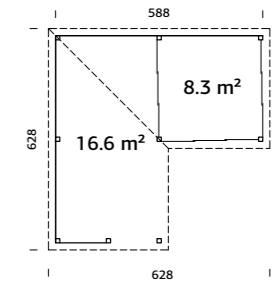

Lenna 410

24,9 m²
3 skyvedørspartier
Stor overbygget uteplass med barløsning

Hagestue med skyvedører i glass på to sider, samt stor overbygget uteplass på hele 16 m² og barløsning i front. Vedlikeholdsfrie skyvedørspartier i glass og aluminium som kan åpnes til begge sider. 4 mm herdet sikkerhetsglass montert i solide aluminiumsprofiler, med karmsystem i full bredde. Låsbare dører. Produsert med kraftig limtrekonstruksjon, 28 mm veggbord og 19 mm takbord. Leveres som byggesett inkludert skyvedører og alt av festemidler. Fundament, gulv og taktekke er ikke inkludert. Hagestuen leveres ubehandlet.