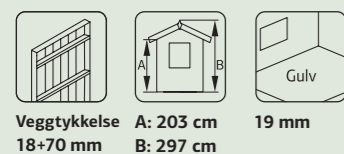

SPESIFIKASJONER

Utv. mål: 330x452 cm
Dør: Isolert
Vindu: 2-lags isolerglass, 3-9-3 mm
Vindu, åpningsmål: 57x86 cm
Døråpning, mål: 78x191 cm
Dørterskel: Hardtre
Takbord: 19 mm

Takareal: 19,5 m²
Takvinkel: 20,0°
Brutto utv. Areal: 14,9 m²
Bjelkelag: 45x145 mm imp
Vekt: 1150 kg
Pakke: 620x118x100 cm

ART.NR: 101163
NOBB: 53110203
PRIS: Kr 70 900,-