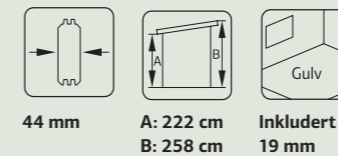

SPESIFIKASJONER
Utv. mål: 693x300 cm
Skyvedører: Alu+Glass 4 mm herdet
Takbord: 19 mm
Takareal: 29,5 m²
Takvinkel: 4,4°
Brutto utv. grunnflate: 20,0 m²

Vekt: 1624 kg
Kolli 1: 445x118x38 cm
Kolli 2: 304x104x45 cm
Kolli 3: 445x118x68 cm

ART.NR: 111204
NOBB: 60163134
PRIS: Kr 93 900,-