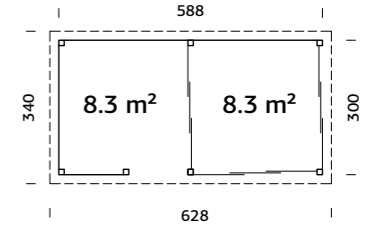

SPESIFIKASJONER

Utv. mål: 588x300 cm

Takbord: 19 mm

Takareal: 21,4 m²

Takvinkel: 3,0°

Brutto utv. grunnflate: 17,6 m²

Skyvedører: Alu+Glass 4 mm herdet

Les mer på side 76

NOBB: 60163059

PRIS: Kr 107 900,-

Lenna 408

16,6 m²

3 skyvedørspartier

Overbygget uteplass med barløsning

Hagestue med skyvedører i glass på to sider, samt overbygget uteplass med en praktisk barløsning i front. Vedlikeholdsfrie skyvedørspartier i glass og aluminium som kan åpnes til begge sider. 4 mm herdet sikkerhetsglass montert i solide aluminiumsprofiler, med karmsystem i full bredde. Låsbare dører. Produsert med kraftig limtrekonstruksjon, 28 mm veggbord og 19 mm takbord. Leveres som byggesett inkludert skyvedører og alt av festemidler. Fundament, gulv og taktekke er ikke inkludert. Hagestuen leveres ubehandlet.