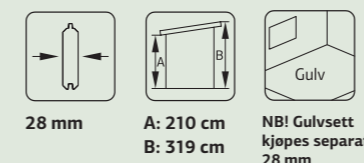

SPESIFIKASJONER
Utv. mål: 876x300 cm
Takbord: 19 mm
Takareal: 48,0 m²
Takvinkel: 30,0°
Brutto utv. grunnflate: 26,3 m²
Skyvedører: Alu+Glass 4 mm herdet
Les mer på side 76
Gulvsett: Se info på side 71

Vekt: 1955 kg
Kolli 1: 445x118x39 cm
Kolli 2: 320x118x40 cm x2
Kolli 3: 280x24x12 cm
Kolli 4: 300x59x36 cm x2
Kolli 5: 290x113x48 cm

ART.NR: 111518
NOBB: 60163175
PRIS: Kr 144 900,-