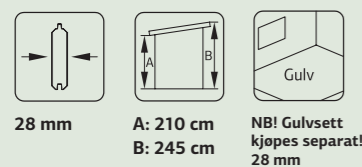

Hagestue med skyvedører i glass på to sider, samt stor overbygget uteplass med barløsning. Vedlikeholdsfrie skyvedørspartier i glass og aluminium som kan åpnes til begge sider. 4 mm herdet sikkerhetsglass montert i solide aluminiumsprofiler, med karmsystem i full bredde. Låsbare dører. Produsert med kraftig limtrekonstruksjon, 28 mm veggbord og 19 mm takbord. Leveres som byggesett inkludert skyvedører og alt av festemidler. Fundament, gulv og taktekke er ikke inkludert. Hagestuen leveres ubehandlet.