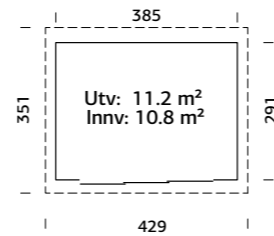

Lydia 10,8 m²

1 skyvedørspartier

Koselig hagestue med skyvedører som bidrar til å nyte livet ute forleng sommeren med minst 4 måneder. De store skyvedørene slipper inn sol og varme når du ønsker, og kan lukkes om været ikke er det beste. Vedlikeholdsfrie skyvedører i glass og aluminium som kan åpnes til begge sider. 4 mm herdet sikkerhetsglass montert i solide aluminiumsprofiler, med karmsystem i full bredde. Låsbare dører. Produsert i 28 mm maskinlaftede vegger med corner connection og 19 mm takbord.

Leveres som byggesett inkludert skyvedører og alt av festemidler. Fundament, gulv og taktekke er ikke inkludert. Gulvsett kan kjøpes som tillegg om ønskelig. Hagestuen leveres ubehandlet.