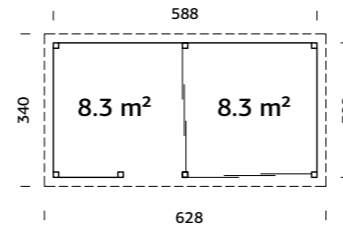

Lenna 407

16,6 m²

2 skyvedørspartier

Overbygget uteplass med barløsning

Hagestue med skyvedører i glass på to sider, samt overbygget uteplass med en praktisk barløsning i front. Vedlikeholdsfrie skyvedørspartier i glass og aluminium som kan åpnes til begge sider. 4 mm herdet sikkerhetsglass montert i solide aluminiumsprofiler, med karmsystem i full bredde. Låsbare dører. Produsert med kraftig limtrekonstruksjon, 28 mm veggbord og 19 mm takbord. Leveres som byggesett inkludert skyvedører og alt av festemidler. Fundament, gulv og taktekke er ikke inkludert. Hagestuen leveres ubehandlet.