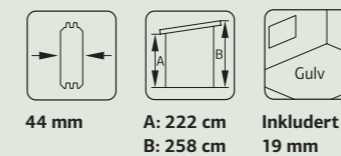

44 mm A: 222 cm B: 258 cm Inkludert 19 mm

SPESIFIKASJONER

Utv. mål: 898x300 cm
Takbord: 19 mm
Takareal: 37,7 m²
Takvinkel: 4,4°
Brutto utv. grunnflate: 26,2 m²
Skyvedører: Alu+Glass 4 mm herdet
Les mer på side 76

Vekt: 2228 kg
Kolli 1: 600x118x93 cm
Kolli 2: 304x104x45 cm
Kolli 3: 445x118x38 cm

ART.NR: 111203
NOBB: 60163140
PRIS: Kr 127 900,-