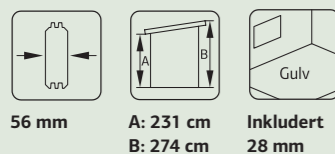

Grace er Palmakos hagestuer med et minimalistisk og spennende design kombinert med en innovativ veggkonstruksjon i massivt limtre. Vårt fullautomatiserte limtreanlegg har gitt oss muligheten til å utvikle og produsere en spesiell limtreprofil som benyttes i de laminerte tømmerveggene. Veggkonstruksjonen blir dermed stabil, holdbar og massiv, bestående av veggpaneler på hele 56 mm tykkelse og en høyde på 518 mm. Dette gir både et moderne og robust særpreg.

En stor og koselig hagestue, med en deilig skjermet uteplass. De store skyvedørspartier på to sider slipper inn sol og varme når du ønsker, og kan lukkes om været ikke er det beste. Vedlikeholdsfrie skyvedører i glass og aluminium som kan åpnes til begge sider. 4 mm herdet sikkerhetsglass montert i solide aluminiumsprofiler, med karmsystem i full bredde. Låsbare dører. Leveres som byggesett inkludert skyvedører, 28 mm gulvbord, 19 mm takbord samt alt av festemidler. Fundament og taktekke er ikke inkludert. Hagestuen leveres ubehandlet.

56 mm

A: 231 cm
B: 274 cm

Inkludert
28 mm

SPESIFIKASJONER

Utv. mål: 400+302x300 cm

Takbord: 19 mm

Takareal: 29,3 m²

Takvinkel: 5,0°

Brutto utv. grunnflate: 20,4 m²

Skyvedører: Alu+Glass 4 mm herdet

Les mer på side 76

Vekt: 2100 kg

Kolli 1: 290x121x42 cm

Kolli 2: 720x118x60 cm

ART.NR: 110997

NOBB: 60163129

PRIS: Kr 151 900,-