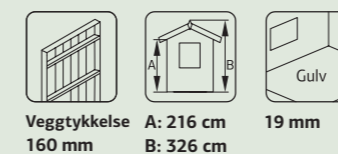

Veggkonstruksjon:

Reisverk 44x95 mm
Vindsperre
Slisser 19x45 mm
Lekter 28x95 mm
Kledning 18 mm uhøvlet panel.
Isolert inngangsdør og vinduer med isolerglass kan plasseres valgfritt.

Hytten er klar for isolering av gulv, vegger og tak, samt kledning med innvendig panel etter eget ønske. Den har høye og moderne tilt & turn vinduer med isolerglass i tillegg til et lite vindu, samt isolert dør. Døren har 3 solide hengsler og ASSA låskasse med sylindrelås. Fundament og taktekke er ikke inkludert men kjøpes separat etter ønske og behov. Leveres ubehandlet inkludert alt av monteringsmateriell. Snølast: 250 kg/m²