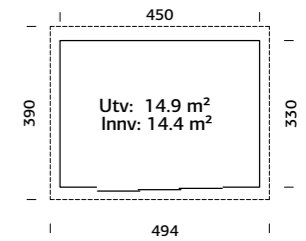

Lydia 14,4 m²

1 skyvedørspartier

Romslig hagestue med skyvedører som bidrar til å nyte livet ute forleng sommeren med minst 4 måneder. De store skyvedørene slipper inn sol og varme når du ønsker, og kan lukkes om været ikke er det beste. Du har fortsatt en deilig ute-følelse, og maten smaker enda bedre.

Vedlikeholdsfrie skyvedørspartier i glass og aluminium som kan åpnes til begge sider. 4 mm herdet sikkerhetsglass montert i solide aluminiumsprofiler, med karmsystem i full bredde. Låsbare dører. Produsert i 28 mm maskinlaftede vegger med corner connection og 19 mm takbord.

Leveres som byggesett inkludert skyvedører og alt av festemidler. Fundament, gulv og taktekke er ikke inkludert. Gulvsett kan kjøpes som tillegg om ønskelig. Hagestuen leveres ubehandlet.