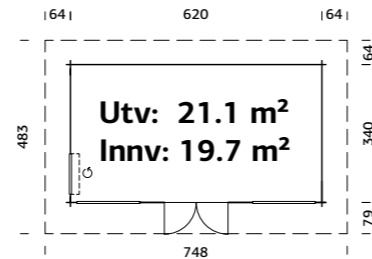

Heidi 19,7 m²

Store vindusflater
70 mm maskinlaft

Stor og trendy hagestue med solide og kraftige maskinlaftede tømmervegger.
Store glassflater med 2-lags herdet isolérglass slipper inn mye lys og varme, samt gir en fantastisk utsikt. Det perfekte samlingssted for de gode stundene med familie og venner.

Produsert i 70 mm maskinlaftede vegger, samt 19 mm gulv og takbord.

Leveres som byggesett inkludert gulv og alt av festemidler. Fundament og taktekke er ikke inkludert men kjøpes separat etter ønske og behov. Leveres ubehandlet inkludert alt av monteringsmateriell.

Tips: Det er en fordel å grunne laftebordene for montering for optimal beskyttelse i laftesporene.