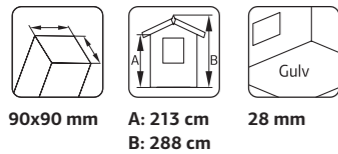

Takoverbygg inngangsparti

Palmako takoverbygg gir ditt annekset et penere og mer stilfullt inngangsparti, samtidig som det skjermer inngangsdøra for vær og vind. Passer til modellene Charlotte og Pernilla.

SPESIFIKASJONER
Utv. mål: 248x139 cm
Takbord: 19 mm
Takareal: 5,5 m²
Takvinkel: 20,0°
Brutto utv. Areal: 3 m²

Vekt: 315 kg
Kolli 1: 320x118x43 cm

ART.NR: 108623
NOBB: 56450406
PRIS: 22 900 Kr,-

Nordic vinduer med ramme

Dersom du ønsker flere vinduer i ditt Nordic annekset kan du kjøpe ekstra vinduer og felle disse inn i eksisterende veggelementer. Passer til Nordic Ly, Simone, Etta, Annabel, Hedwig og Solveig.

1/1 vindu

SPESIFIKASJONER
Mål: 57x165 cm
Vindu: 2-lags isolérglass, 3-9-3 mm
Vekt: 30 kg
Kolli 1: 190x80x30 cm

ART.NR: 103310
NOBB: 53399901
PRIS: Kr 3 490,-

1/2 vindu

SPESIFIKASJONER
Mål: 57x86 cm
Vindu: 2-lags isolérglass, 3-9-3 mm
Vekt: 30 kg
Kolli 1: 120x80x35 cm

ART.NR: 103309
NOBB: 53399897
PRIS: Kr 2 094,-

SPESIFIKASJONER
Utv. mål: 330x452 cm
Dør: Isolert
Vindu: 2-lags isolérglass, 3-9-3 mm
Vindu, åpningsmål: 57x165 cm
Døråpning, mål: 78x191 cm
Dørterskel: Hardtne

Takbord: 19 mm
Takareal: 19,5 m²
Takvinkel: 20,0°
Brutto utv. Areal: 14,9 m²
Bjelkelag: 45x145 mm imp
Vekt: 1345 kg

ART.NR: 101147
NOBB: 53345876
PRIS: Kr 72 900,-

Ly 13,6 m²

Pre-fabrikkerte veggelementer
Fleksibel plassering av dør og vinduer

Moderne og stilfull hagehytte / annekset med høye stående vinduer. Dør og vinduselementene kan plasseres etter eget ønske, noe som gir deg flere designløsninger for en og samme hytte. Produsert i pre-fabrikkerte veggelementer som gir enkel montering. Perfekt som ekstrarom til tenåringsen, familie eller venner. Kan også benyttes til oppbevaring av hagemøbler m.m. på vinteren.