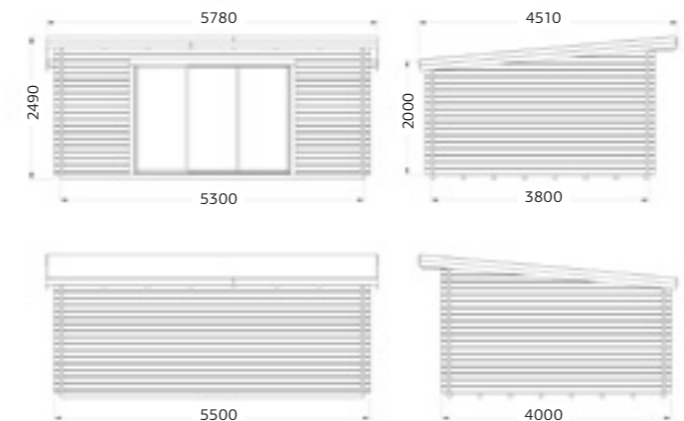

Koselig hagestue med skyvedører i front som bidrar til å nyte livet ute forlengte sommeren med minst 4 måneder. De store skyvedørene slipper inn sol og varme når du ønsker, og kan lukkes om været ikke er det beste. Vedlikeholdsfrie skyvedører i glass og aluminium som kan åpnes til begge sider. 4 mm herdet sikkerhetsglass montert i solide aluminiumsprofiler, med karmsystem i full bredde. Låsbare dører. Produsert i 44 mm maskinlaftede vegger med corner connection, samt 19 mm gulv og takbord. Leveres som byggesett inkludert skyvedører og alt av festemidler. Fundament og taktekke er ikke inkludert. Hagestuen leveres ubehandlet.