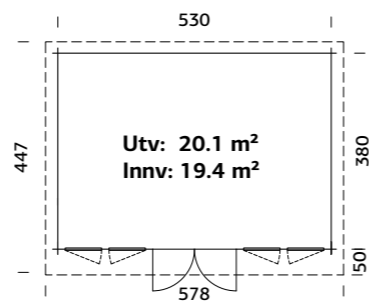

Lisa 19,7 m²

70 mm maskinlaft
Store vinduer og dobbel dør i front

En stor og koselig hagestue med maskinlaftede tømmervegger.
Dobbel dør og 4 store vinduer med 2-lags isolérglass i front slipper inn mye lys og varme, samt gir en herlig utsikt. Det perfekte samlingssted for sosiale anledninger med familie og venner. Produsert i vegger av kraftig 70 mm maskinlaft, samt har 19 mm gulv og takbord.

Leveres som byggesett inkludert gulv og alt av festemidler. Fundament og taktekke er ikke inkludert men kjøpes separat etter ønske og behov. Leveres ubehandlet inkludert alt av monteringsmateriell.

Tips: Det er en fordel å grunne laftebordene før montering for optimal beskyttelse i laftesporene.