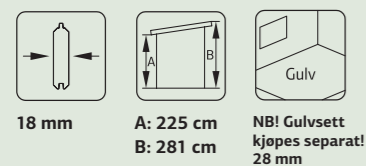

SPESIFIKASJONER
Utv. mål: 417x356 cm
Takareal: 16,5 m²
Takvinkel: 8,9°
Brutto utv. grunnflate: 14,8 m²
Skyvedører: Alu+Glass 4 mm herdet
Les mer på side 76

Vekt: 1124 kg
Kolli 1: 240x121x42 cm
Kolli 2: 393x115x18 cm
Kolli 3: 445x118x50 cm

UBEHANDLET:
ART.NR: 108593
NOBB: 56450815
PRIS: Kr 84 900,-
GRUNNMALT HVIT:
ART.NR: 109022
NOBB: 57231773
PRIS: Kr 95 900,-