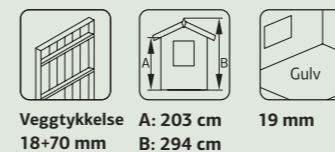

Takoverbygg inngangsparti

Palmako takoverbygg gir ditt annekset et penere og mer stilfullt inngangsparti, samtidig som det skjermer inngangsdøra for vær og vind. Passer til modellene Charlotte og Pernilla.

SPESIFIKASJONER
Utv. mål: 248x139 cm
Takbord: 19 mm
Takareal: 5,5 m²
Takvinkel: 20,0°
Brutto utv. Areal: 3 m²

Vekt: 315 kg
Kolli 1: 320x118x43 cm

ART.NR: 108623
NOBB: 56450406
PRIS: 22 900 Kr,-

Nordic vinduer med ramme

Dersom du ønsker flere vinduer i ditt Nordic annekset kan du kjøpe ekstra vinduer og felle disse inn i eksisterende veggelementer. Passer til Nordic Ly, Simone, Etta, Annabel, Hedwig og Solveig.

1/1 vindu

SPESIFIKASJONER
Mål: 57x165 cm
Vindu: 2-lags isolérglass, 3-9-3 mm
Vekt: 30 kg
Kolli 1: 190x80x30 cm

ART.NR: 103310
NOBB: 53399901
PRIS: Kr 3 490,-

1/2 vindu

SPESIFIKASJONER
Mål: 57x86 cm
Vindu: 2-lags isolérglass, 3-9-3 mm
Vekt: 30 kg
Kolli 1: 120x80x35 cm

ART.NR: 103309
NOBB: 53399897
PRIS: Kr 2 094,-

SPESIFIKASJONER
Utv. mål: 330x452 cm
Dør: Isolert
Vindu: 2-lags isolérglass, 3-9-3 mm
Vindu, åpningsmål: 57x165 cm
Døråpning, mål: 78x191 cm
Dørterskel: Hardtne

Takbord: 19 mm
Takareal: 19,5 m²
Takvinkel: 20,0°
Brutto utv. Areal: 14,9 m²
Bjelkelag: 45x145 mm imp
Vekt: 1345 kg

ART.NR: 101147
NOBB: 53345876
PRIS: Kr 72 900,-

Ly 13,6 m²

Pre-fabrikkerte veggelementer
Fleksibel plassering av dør og vinduer

Moderne og stilfull hagehytte / annekset med høye stående vinduer. Dør og vinduselementene kan plasseres etter eget ønske, noe som gir deg flere designløsninger for en og samme hytte. Produsert i pre-fabrikkerte veggelementer som gir enkel montering. Perfekt som ekstrarom til tenåringsen, familie eller venner. Kan også benyttes til oppbevaring av hagemøbler m.m. på vinteren.