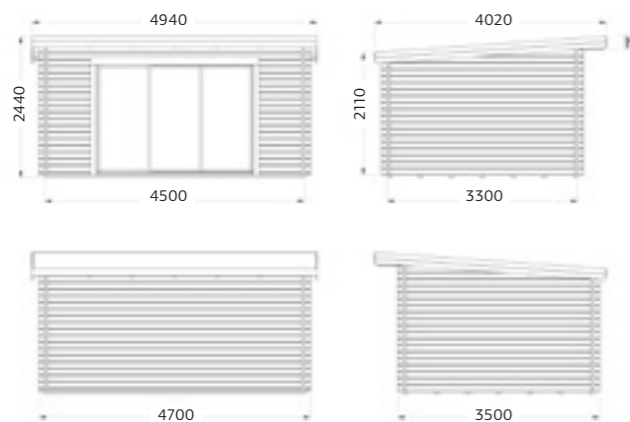

Koselig hagestue med skyvedører i front som bidrar til å nyte livet ute forlengte sommeren med minst 4 måneder. De store skyvedørene slipper inn sol og varme når du ønsker, og kan lukkes om været ikke er det beste. Vedlikeholdsfrie skyvedører i glass og aluminium som kan åpnes til begge sider. 4 mm herdet sikkerhetsglass montert i solide aluminiumsprofiler, med karmsystem i full bredde. Låsbare dører. Produsert i 44 mm maskinlaftede vegger med corner connection, samt 19 mm gulv og takbord. Leveres som byggesett inkludert skyvedører og alt av festemidler. Fundament og taktekke er ikke inkludert. Hagestuen leveres ubehandlet.