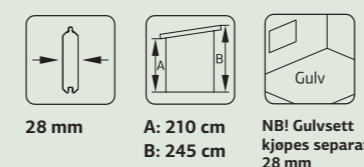

ART.NR: 111566
 NOBB: 60163067
PRIS: Kr 132 900,-

Lenna 419

24,9 m²

3 skyvedørspartier

Overbygget uteplass med barløsning

Hagestue med to skyvedører i glass i front og en på siden, samt overbygget uteplass med barløsning. Vedlikeholdsfrie skyvedørspartier i glass og aluminium som kan åpnes til begge sider. 4 mm herdet sikkerhetsglass montert i solide aluminiumsprofiler, med karmsystem i full bredde. Låsbare dører. Produsert med kraftig limtrekonstruksjon, 28 mm veggbord og 19 mm takbord. Leveres som byggesett inkludert skyvedører og alt av festemidler. Fundament, gulv og taktekke er ikke inkludert. Hagestuen leveres ubehandlet.