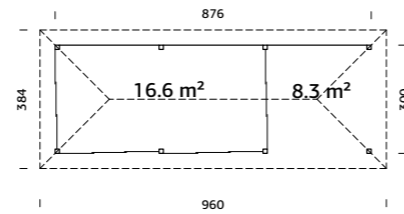

Bianca 218

24,9 m²

4 skyvedørspartier
Overbygget uteplass

Hagestue med fire skyvedører i front og på sidene, samt overbygget uteplass. Vedlikeholdsfrie skyvedørspartier i glass og aluminium som kan åpnes til begge sider. 4 mm herdet sikkerhetsglass montert i solide aluminiumsprofiler, med karmsystem i full bredde. Låsbare dører. Produsert med kraftig limtrekonstruksjon, 28 mm veggbord og valmet saltak med 19 mm takbord. Leveres som byggesett inkludert skyvedører og alt av festemidler. Fundament, gulv og taktekke er ikke inkludert. Hagestuen leveres ubehandlet.