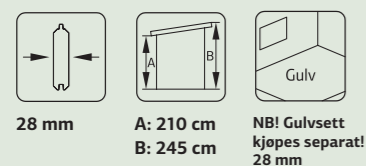

SPESIFIKASJONER
Utv. mål: 588x588 cm
Takbord: 19 mm
Takareal: 31,5 m²
Takvinkel: 3,0°
Brutto utv. grunnflate: 26,3 m²
Skyvedører: Alu+Glass 4 mm herdet
Les mer på side 76
Gulvsett: Se info på side 71

Vekt: 1720 kg
Kolli 1: 300x59x36 cm
Kolli 2: 600x118x52 cm
Kolli 3: 300x59x36 cm
Kolli 4: 320x59x26 cm
Kolli 5: 3040x105x41 cm

ART.NR: 111546
NOBB: 60163061
PRIS: Kr 124 900,-