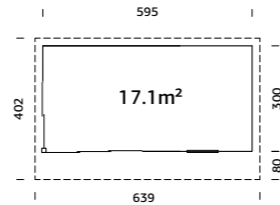

Andrea 17,1 m²

2 skyvedørspartier + vindu

Hagestue med skyvedørsparti i front og på siden og overbygget uteplass. Nyt livet ute og forleng sommeren med minst 4 måneder enten inne eller ute under tak. Vedlikeholdsfrie skyvedørspartier i glass og aluminium som kan åpnes til begge sider og kan lukkes om været ikke er det beste. 4 mm herdet sikkerhetsglass montert i solide aluminiumsprofiler, med karmsystem i full bredde. Låsbare dører. Produsert i kraftig 44 mm maskinflatede vegger med corner connection og 19 mm takbord. Leveres som byggesett inkludert skyvedører, gulv og alt av festemidler. Fundament og taktekke er ikke inkludert. Hagestuen leveres ubehandlet.