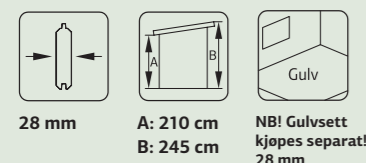

ART.NR: 111409
NOBB: 60163058
PRIS: Kr 111 900,-

Lenna 407

16,6 m²

2 skyvedørspartier

Overbygget uteplass med barløsning

Hagestue med skyvedører i glass på to sider, samt overbygget uteplass med en praktisk barløsning i front. Vedlikeholdsfrie skyvedørspartier i glass og aluminium som kan åpnes til begge sider. 4 mm herdet sikkerhetsglass montert i solide aluminiumsprofiler, med karmsystem i full bredde. Låsbare dører. Produsert med kraftig limtrekonstruksjon, 28 mm veggbord og 19 mm takbord. Leveres som byggesett inkludert skyvedører og alt av festemidler. Fundament, gulv og taktekke er ikke inkludert. Hagestuen leveres ubehandlet.