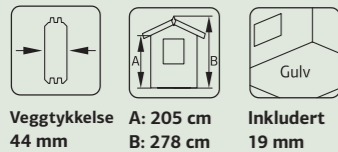

Veggtykkelse
44 mm

A: 205 cm
B: 278 cm

Inkludert
19 mm

SPESIFIKASJONER

Mål på tømmer: 530x400 cm

Terrasse: 210x104 cm

Dør: 2-lags isolerglass 3-9-3 mm

Vindu: 2-lags isolerglass 3-9-3 mm