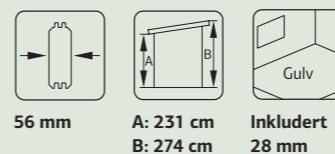

56 mm A: 231 cm B: 274 cm Inkludert 28 mm

SPESIFIKASJONER

Utv. mål: 500x300 cm
Takbord: 19 mm
Takareal: 25,4 m²
Takvinkel: 5,0°
Brutto utv. grunnflate: 15,0 m²
Skyvedører: Alu+Glass 4 mm herdet
Les mer på side 76

Vekt: 2250 kg
Kolli 1: 290x121x58 cm
Kolli 2: 600x118x96 cm

ART.NR: 110994
NOBB: 60163130
PRIS: Kr 138 900,-