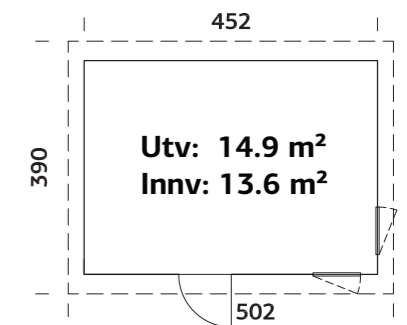

Etta 13,6 m²

Pre-fabrikkerte veggelementer
Fleksibel plassering av dør og vinduer

Moderne hagehytte / annekst med høye stående vinduer. Dør og vinduselementene kan plasseres etter eget ønske, noe som gir deg flere designløsninger for en og samme hytte. Produsert i pre-fabrikkerte veggelementer som gir enkel montering. Perfekt som ekstrarom til tenåringen, familie eller venner. Kan også benyttes til oppbevaring av hagemøbler m.m. på vinteren.

Veggkonstruksjon:
36x70 mm spikerslag
Vindsperre
18 mm uhøvlet kledning

Hytten er klar for isolering av gulv, vegger og tak, samt kledning med innvendig panel etter eget ønske. Den har 2 høye og moderne tilt & turn vinduer med isolerglass, samt isolert dør. Døren har 3 solide hengsler og ASSA låskasse med sylindrelås. Fundament og taktekke er ikke inkludert men kjøpes separat etter ønske og behov. Leveres ubehandlet inkludert alt av monteringsmaterieil.

SPESIFIKASJONER

Utv. mål: 452x330 cm
Dør: Isolert
Vindu: 2-lags isolerglass, 3-9-3 mm
Vindu, åpningsmål: 57x165 cm
Døråpning, mål: 78x191 cm
Dørterskel: Hardtre
Takbord: 19 mm

Takareal: 19,7 m²
Takvinkel: 9,0°
Brutto utv. Areal: 14,9 m²
Bjelkelag: 45x145 mm imp
Vekt: 1245 kg
Pakke: 620x118x99 cm

ART.NR: 101151
NOBB: 53345880
PRIS: Kr 74 900,-