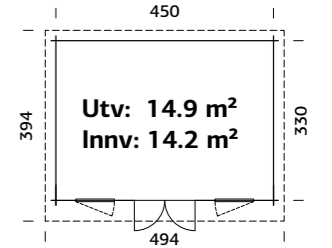

Lisa 14,2 m²

44 mm maskinlaft
Vinduer og dobbel dør i front

Koselig hagestue med maskinlaftede tømmervegger.
Vinduer og dobbel dør i front med 2-lags isolérglass slipper inn mye lys og varme, samt gir en fin.
Det perfekte samlingssted for de gode stundene med familie og venner.

Produsert i 44 mm maskinlaftede vegger, samt 19 mm gulv og takbord.
Leveres som byggesett inkludert gulv og alt av festemidler. Fundament og taktekke er ikke inkludert men kjøpes separat etter ønske og behov. Leveres ubehandlet inkludert alt av monteringsmateriell.

Tips: Det er en fordel å grunne laftebordene for montering for optimal beskyttelse i laftesporene.