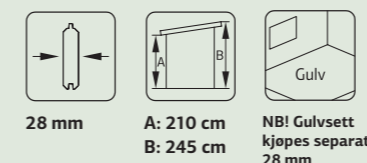

NOBB: 60163059

PRIS: Kr 107 900,-

Lenna 408

16,6 m²

3 skyvedørspartier

Overbygget uteplass med barløsning

Hagestue med skyvedører i glass på to sider, samt overbygget uteplass med en praktisk barløsning i front. Vedlikeholdsfrie skyvedørspartier i glass og aluminium som kan åpnes til begge sider. 4 mm herdet sikkerhetsglass montert i solide aluminiumsprofiler, med karmsystem i full bredde. Låsbare dører. Produsert med kraftig limtrekonstruksjon, 28 mm veggbord og 19 mm takbord. Leveres som byggesett inkludert skyvedører og alt av festemidler. Fundament, gulv og taktekke er ikke inkludert. Hagestuen leveres ubehandlet.