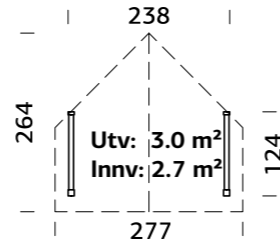

Takoverbygg inngangsparti

Palmako takoverbygg gir ditt annekset et penere og mer stilfullt inngangsparti, samtidig som det skjermer inngangsdøra for vær og vind. Passer til modellene Charlotte og Pernilla.