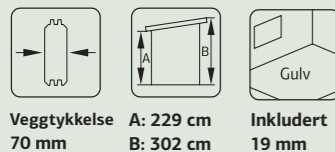

Veggtykkelse 70 mm
A: 229 cm
B: 302 cm
Inkludert 19 mm

SPESIFIKASJONER

Mål på tømmer: 550x400 cm
Dør: 2-lags herdet isolérglass 4-9-4 mm
Vindu: 2-lags isolérglass 3-6-3 mm
Vindu, åpningsmål: 60x111 cm
Døråpning, mål: 151x175 cm
Dørterskel: lav, terskelplate med rustfritt stal

Takbord: 19 mm
Takareal: 25,4 m²
Takvinkel: 5,2°
Brutto utv. Areal: 20,1 m²
Bjelkelag: 60x80 mm imp
Vekt: 1545 kg
Pakke: 600x118x85 cm

ART.NR: 101749
NOBB: 54375837
PRIS: Kr 91 900,-