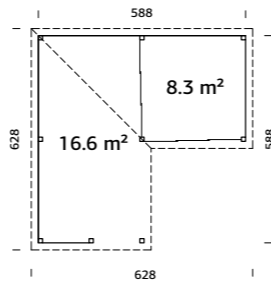

Lenna 409

24,9 m²
2 skyvedørspartier
Stor overbygget uteplass med barløsning

Hagestue med skyvedører i glass på to sider, samt stor overbygget uteplass på hele 16 m² og barløsning i front. Vedlikeholdsfrie skyvedørspartier i glass og aluminium som kan åpnes til begge sider. 4 mm herdet sikkerhetsglass montert i solide aluminiumsprofiler, med karmsystem i full bredde. Låsbare dører. Produsert med kraftig limtrekonstruksjon, 28 mm veggbord og 19 mm takbord. Leveres som byggesett inkludert skyvedører og alt av festemidler. Fundament, gulv og taktekke er ikke inkludert. Hagestuen leveres ubehandlet.