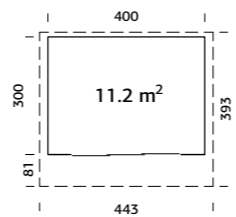

Grace 11,2 m²

1 skyvedørsparti
56 mm maskinlaftede limtrepaneler

Grace er Palmakos hagestuer med et minimalistisk og spennende design kombinert med en innovativ veggkonstruksjon i massivt limtre. Vårt fullautomatiserte limtreanlegg har gitt oss muligheten til å utvikle og produsere en spesiell limtreprofil som benyttes i de laminerte tømmerveggene. Veggkonstruksjonen blir dermed stabil, holdbar og massiv, bestående av veggpaneler på hele 56 mm tykkelse og en høyde på 518 mm. Dette gir både et moderne og robust særpreg.

De store skyvedørene slipper inn sol og varme når du ønsker, og kan lukkes om været ikke er det beste. Vedlikeholdsfrie skyvedører i glass og aluminium som kan åpnes til begge sider. 4 mm herdet sikkerhetsglass montert i solide aluminiumsprofiler, med karmsystem i full bredde. Låsbare dører. Leveres som byggesett inkludert skyvedører, 28 mm gulvbord, 19 mm takbord samt alt av festemidler. Fundament og taktekke er ikke inkludert. Hagestuen leveres ubehandlet.