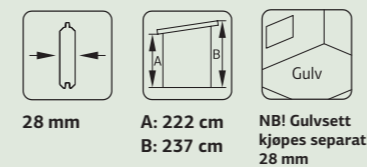

SPESIFIKASJONER

Utv. mål: 450x330 cm
Takbord: 19 mm
Takareal: 18,1 m²
Takvinkel: 1,0°
Brutto utv. grunnflate: 19,9 m²
Skyvedører: Alu+Glass 4 mm herdet
Les mer på side 76
Gulvsett: Se info på side 71

Vekt: 740 kg
Kolli 1: 600x118x54 cm
Kolli 2: 120x100x2 cm

ART.NR: 111042
NOBB: 60163046
PRIS: Kr 59 900,-