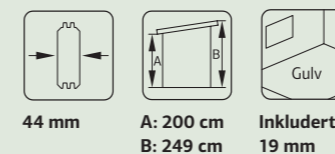

44 mm
A: 200 cm
B: 249 cm
Inkludert 19 mm

SPESIFIKASJONER

Utv. mål: 550x400 cm
Takbord: 19 mm
Takareal: 25,8 m²
Takvinkel: 5,2°
Brutto utv. grunnflate: 20,1 m²
Skyvedører: Alu+Glass 4 mm herdet
Les mer på side 76

Vekt: 1745 kg
Kolle 1: 600x118x79 cm

ART.NR: 111195
NOBB: 60163050
PRIS: Kr 69 900,-