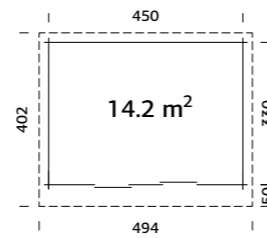

Lea 14,2 m²

1 skyvedørsparti
44 mm maskinlaft