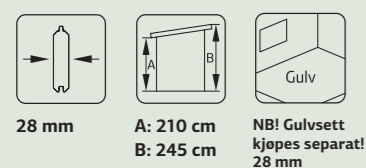

28 mm
A: 210 cm
B: 245 cm
NB! Gulvsett kjøpes separat! 28 mm

SPESIFIKASJONER

Utv. mål: 588x588 cm
Takbord: 19 mm
Takareal: 31,5 m²
Takvinkel: 3,0°
Brutto utv. grunnflate: 26,3 m²
Skyvedører: Alu+Glass 4 mm herdet
Les mer på side 76
Gulvsett: Se info på side 71

Vekt: 1910 kg
Kolli 1: 600x118x52 cm
Kolli 2: 300x59x36 cm
Kolli 3: 304x105x41 cm
Kolli 4: 300x59x36 cm
Kolli 5: 320x59x26 cm

ART.NR: 111594
NOBB: 60163076
PRIS: Kr 124 900,-