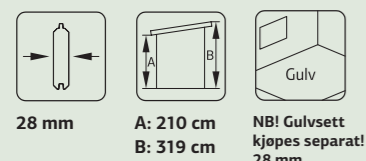

SPESIFIKASJONER
Utv. mål: 876x300 cm
Takbord: 19 mm
Takareal: 48,0 m²
Takvinkel: 30,0°
Brutto utv. grunnflate: 26,3 m²
Skyvedører: Alu+Glass 4 mm herdet
Les mer på side 76
Gulvsett: Se info på side 71

Vekt: 1980 kg
Kolli 1: 445x118x39 cm
Kolli 2: 320x118x40 cm x2
Kolli 3: 304x105x41 cm x2
Kolli 4: 280x24x12 cm
Kolli 5: 300x118x32 cm

ART.NR: 111522
NOBB: 60163176
PRIS: Kr 157 900,-