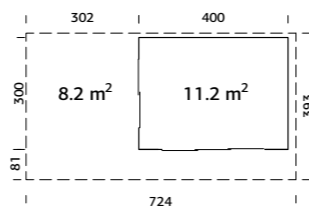

Vekt: 2250 kg
Kolli 1: 290x121x58 cm
Kolli 2: 600x118x96 cm

ART.NR: 110994
NOBB: 60163130
PRIS: Kr 138 900,-

Grace 11,2+8,2 m²

2 skyvedørspartier

Overbygget skjermet uteplass

56 mm maskinlaftede limtrepaneler