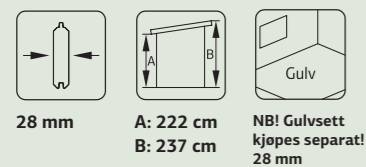

SPESIFIKASJONER

Utv. mål: 385x291 cm
Takbord: 19 mm
Takareal: 14,1 m²
Takvinkel: 1,0°
Brutto utv. grunnflate: 11,2 m²
Skyvedører: Alu+Glass 4 mm herdet
Les mer på side 76
Gulvsett: Se info på side 71

Vekt: 863 kg
Kolli 1: 450x118x57 cm
Kolli 2: 120x100x2 cm

ART.NR: 111010
NOBB: 60163043
PRIS: Kr 49 900,-