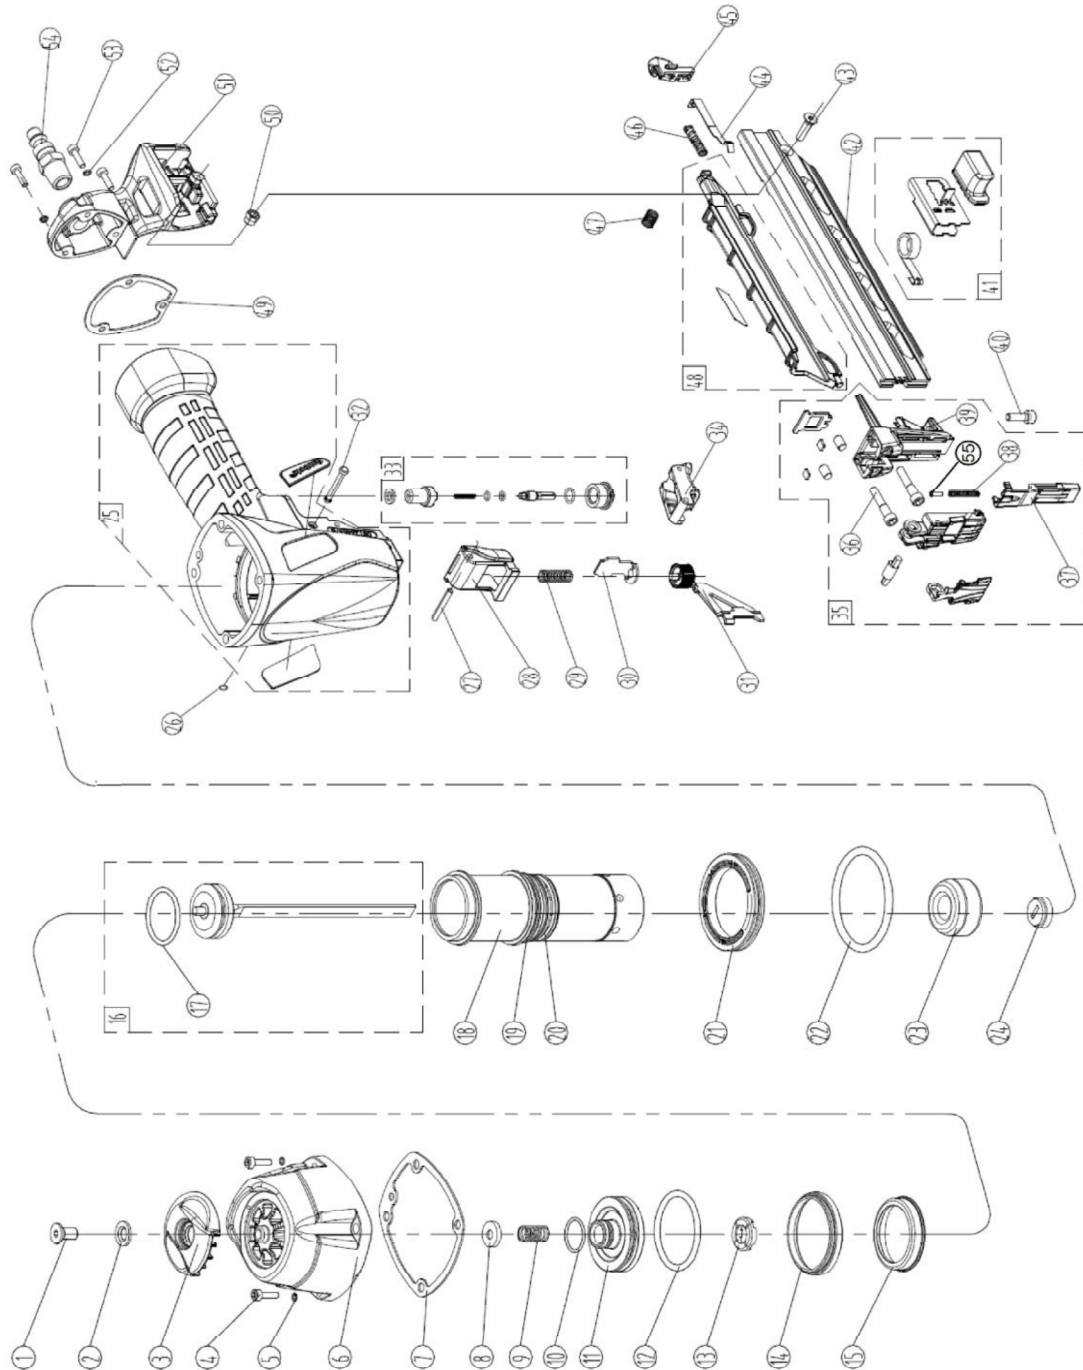

SPARE PARTS DRAWING AND LIST

Spare parts are available from the European Spare Parts Centre in Brussels:

Spare parts drawing PN540:

Plan Number	Eurocode	Description
001	617539	SCREW
002	617558	BUSHING
003	617504	EXHAUST COVER
004	617533	SCREW
005	617535	WASHER
006	576142	CYLINDER CAP
007	617550	GASKET
008	617548	SEAL
009	617519	SPRING
010	617521	O-RING
011	617510	VALVE
012	617527	O-RING
013	617507	PISTON STOP
014	617552	RESTRICT WASHER
015	617551	CYLINDER SEAL
016	576143	PISTON UNIT
017	617523	O-RING
018	617505	CYLINDER
019	617524	O-RING
020	617525	O-RING
021	617503	COLLAR
022	617522	O-RING
023	617506	BUMPER
024	576145	JOINT GUIDE
025	576146	BODY UNIT
026	617526	O-RING
027	617537	SPRING PIN
028	617553	SAFETY BRACKET
029	576147	SPRING
030	617498	SAFETY BRAKET A
031	576148	SAFETY BRAKET B
032	617529	PIN
033	617485	TRIGGER VALVE UNIT
034	617501	TRIGGER UNIT CONTACT
035	576149	NOSE UNIT
036	576151	SCREW
037	576152	WORKPIECE CONTACT
038	576154	SPRING
039	576155	NOSE
040	576157	SCREW
041	576158	PUSHER UNIT
042	576159	MAGAZINE
043	576160	SCREW
044	576162	PUSHER LOCK
045	576164	BUTTON
046	576165	SPRING
047	576166	SPRING
048	576173	MAGAZINE COVER UNIT

049	617549	GASKET
050	576167	NUT
051	576168	END CAP
052	617534	WASHER
053	576169	SCREW
054	617509	AIR PLUG
055	576177	PIN
057	575850	SEQ.FIRE TRIGG. KIT
058	575849	MODEL LABEL SEQUENT.
059	575848	MODEL LABEL CONTACT
060	576175	SLIDING SHOE