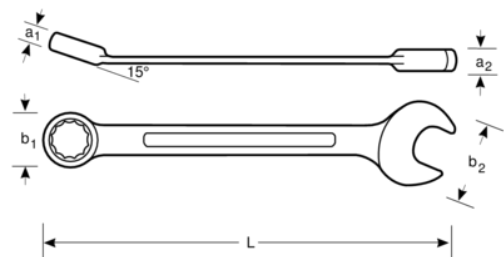

111M-12

**12 mm flat kombinasjonsnøkkel
med forkrommet overflate 160 mm**

PRODUKTDETALJER

- Behagelig å bruke takket være patentert U-formet skaftutførelse
- Kjeftvinkel 15°. Med et slankere hode for bedre tilgjengelighet
- 15° ringende for bedre grep og plass til knoken
- Stor og tydelig størrelsesmarkering
- SB- pakning
- Ringende med innvendig tolvkant og Dynamic Drive™-profil
- Av høykvalitets stål med mattforkrommet overflate
- Høykvalitets stål
- Optimalisert lesbarhet og identifikasjon med lettest skrift
- Gir enkel tilgang til vanskelige steder
- Standarder: ISO 691, ISO 7738, ISO 3318, ISO 1711-1 og DIN 3113

Follow the Fish!

PRODUKTEGENSKAPER

Produkt		L	a1	a2	b1	b2	
111M-12	12 mm	160 mm	7.1 mm	5.6 mm	18.4 mm	27 mm	60 g