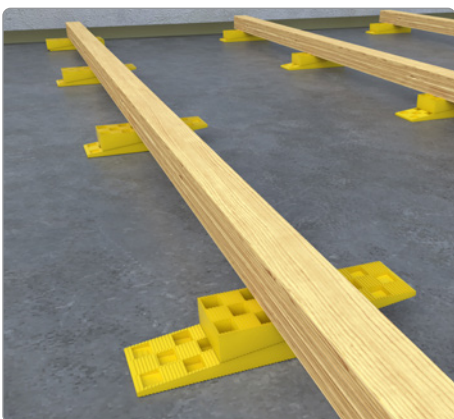

# Kiler

- til gulvopklodsning, montage- og afstandsnivellering

- Hurtig og let håndtering
- Testet for trykbelastning
- Flækker ikke ved gennemboring af søm eller skruer
- Påvirkes ikke af fugt, råd eller svamp
- Skarpe, forskudte savtakker giver nøjagtig og skridsikker opklodsning - også sideværts
- Økonomisk og tidsbesparende i brug
- Ingen giftig røg ved brand
- Produceret iht. ISO 9001:2000

Knudsen Kilens historie begyndte for mere end 50 år siden med verdens første plastkile, den gule kile. Siden da er flere kiler kommet til - alle er de alsidige og praktiske og fremstillet af en holdbar og 100% genanvendelig plast der er designet til at give nøjagtig opklodsning og nivellering af bl.a. gulve, dør- og vindueskarme og meget mere.