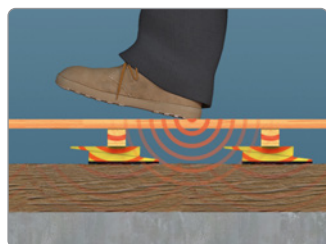

Kiler

- til gulvopklodsning, montage- og afstandsnivellering

- Hurtig og let håndtering
- Testet for trykbelastning
- Flækker ikke ved gennemboring af søm eller skruer
- Påvirkes ikke af fugt, råd eller svamp
- Skarpe, forskudte savtakker giver nøjagtig og skridsikker opklodsning - også sideværts
- Økonomisk og tidsbesparende i brug
- Ingen giftig røg ved brand
- Produceret iht. ISO 9001:2000

Knudsen Kilens historie begyndte for mere end 50 år siden med verdens første plastkile, den gule kile. Siden da er flere kiler kommet til - alle er de alsidige og praktiske og fremstillet af en holdbar og 100% genanvendelig plast der er designet til at give nøjagtig opklodsning og nivellering af bl.a. gulve, dør- og vindueskarme og meget mere.

Kilerne giver en stor fleksibilitet, er lette at håndtere og så er de modstandsdygtige overfor fugt hvilket gør dem velegnede til både indendørs og udendørs brug.

Alle Knudsen Kilens produkter har en dokumenteret levetid på minimum 75 år.

	H	B	L	Max kg		Stk / Karton / palle			TUN-nr.	Varenr.
				100%	35%					
	10	30	80	200	80	1000	32	1	2872604	910200080
	8	40	80	200	80	1000	32	1	2872612	928700110
	15	45	90	1700	600	500	32	1	5327386	971116080
	25	45	150	2200	760	324	32	1	5266119	911300068
	25	45	150	2200	760	312	32	1	1305297	911300030
	70 stk. grønne / 60 stk. orange 75 stk. brune / 40 stk. gule					56 bokse / palle			5689143	901000011

* sammen med gul kile

Omfattende dokumentation med uafhængige testrapporter for trykbelastning, trinlyd og ældning sikrer mod dyre reklamationer - nu og i fremtiden. Dokumentationen kan hentes på www.knudsenkilen.dk

Knudsen Kilen

Knudsen Kilen A/S • Industrivej 21 • DK - 3300 Frederiksværk • tlf.: +45 47 76 01 01
info@knudsenkilen.dk • www.knudsenkilen.dk

Følg os på