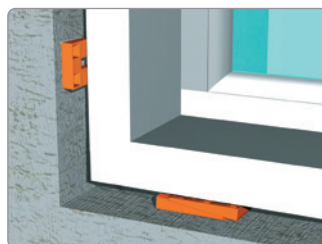

Kiler

- til gulvopklodsning, montage- og afstandsnivellering

- Hurtig og let håndtering
- Testet for trykbelastning
- Flækker ikke ved gennemboring af søm eller skruer
- Påvirkes ikke af fugt, råd eller svamp
- Skarpe, forskudte savtakker giver nøjagtig og skridsikker opklodsning - også sideværts
- Økonomisk og tidsbesparende i brug
- Ingen giftig røg ved brand
- Produceret iht. ISO 9001:2000

Knudsen Kilens historie begyndte for mere end 50 år siden med verdens første plastkile, den gule kile. Siden da er flere kiler kommet til - alle er de alsidige og praktiske og fremstillet af en holdbar og 100% genanvendelig plast der er designet til at give nøjagtig opklodsning og nivellering af bl.a. gulve, dør- og vindueskarme og meget mere.

Kilerne giver en stor fleksibilitet, er lette at håndtere og så er de modstandsdygtige overfor fugt hvilket gør dem velegnede til både indendørs og udendørs brug.

Alle Knudsen Kilens produkter har en dokumenteret levetid på minimum 75 år.

	H	B	L	Max kg		Stk / Karton / palle			TUN-nr.	Varenr.
				100%	35%					
	10	30	80	200	80	1000	32	1	2872604	910200080
	8	40	80	200	80	1000	32	1	2872612	928700110
	15	45	90	1700	600	500	32	1	5327386	971116080
	25	45	150	2200	760	324	32	1	5266119	911300068
	25	45	150	2200	760	312	32	1	1305297	911300030
	70 stk. grønne / 60 stk. orange 75 stk. brune / 40 stk. gule					56 bokse / palle			5689143	901000011

* sammen med gul kile

Omfattende dokumentation med uafhængige testrapporter for trykbelastning, trinlyd og ældning sikrer mod dyre reklamationer - nu og i fremtiden. Dokumentationen kan hentes på www.knudsenkilen.dk

Knudsen Kilen

Knudsen Kilen A/S • Industrivej 21 • DK - 3300 Frederiksværk • tlf.: +45 47 76 01 01
info@knudsenkilen.dk • www.knudsenkilen.dk

Følg os på