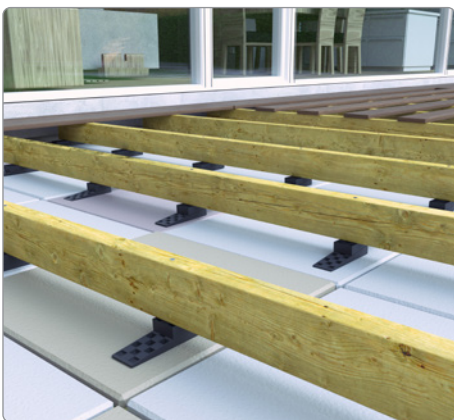

# Kiler

- til gulvopklodsning, montage- og afstandsnivellering

- Hurtig og let håndtering
- Testet for trykbelastning
- Flækker ikke ved gennemboring af søm eller skruer
- Påvirkes ikke af fugt, råd eller svamp
- Skarpe, forskudte savtakker giver nøjagtig og skridsikker opklodsning - også sideværts
- Økonomisk og tidsbesparende i brug
- Ingen giftig røg ved brand
- Produceret iht. ISO 9001:2000

Knudsen Kilens historie begyndte for mere end 50 år siden med verdens første plastkile, den gule kile. Siden da er flere kiler kommet til - alle er de alsidige og praktiske og fremstillet af en holdbar og 100% genanvendelig plast der er designet til at give nøjagtig opklodsning og nivellering af bl.a. gulve, dør- og vindueskarme og meget mere.