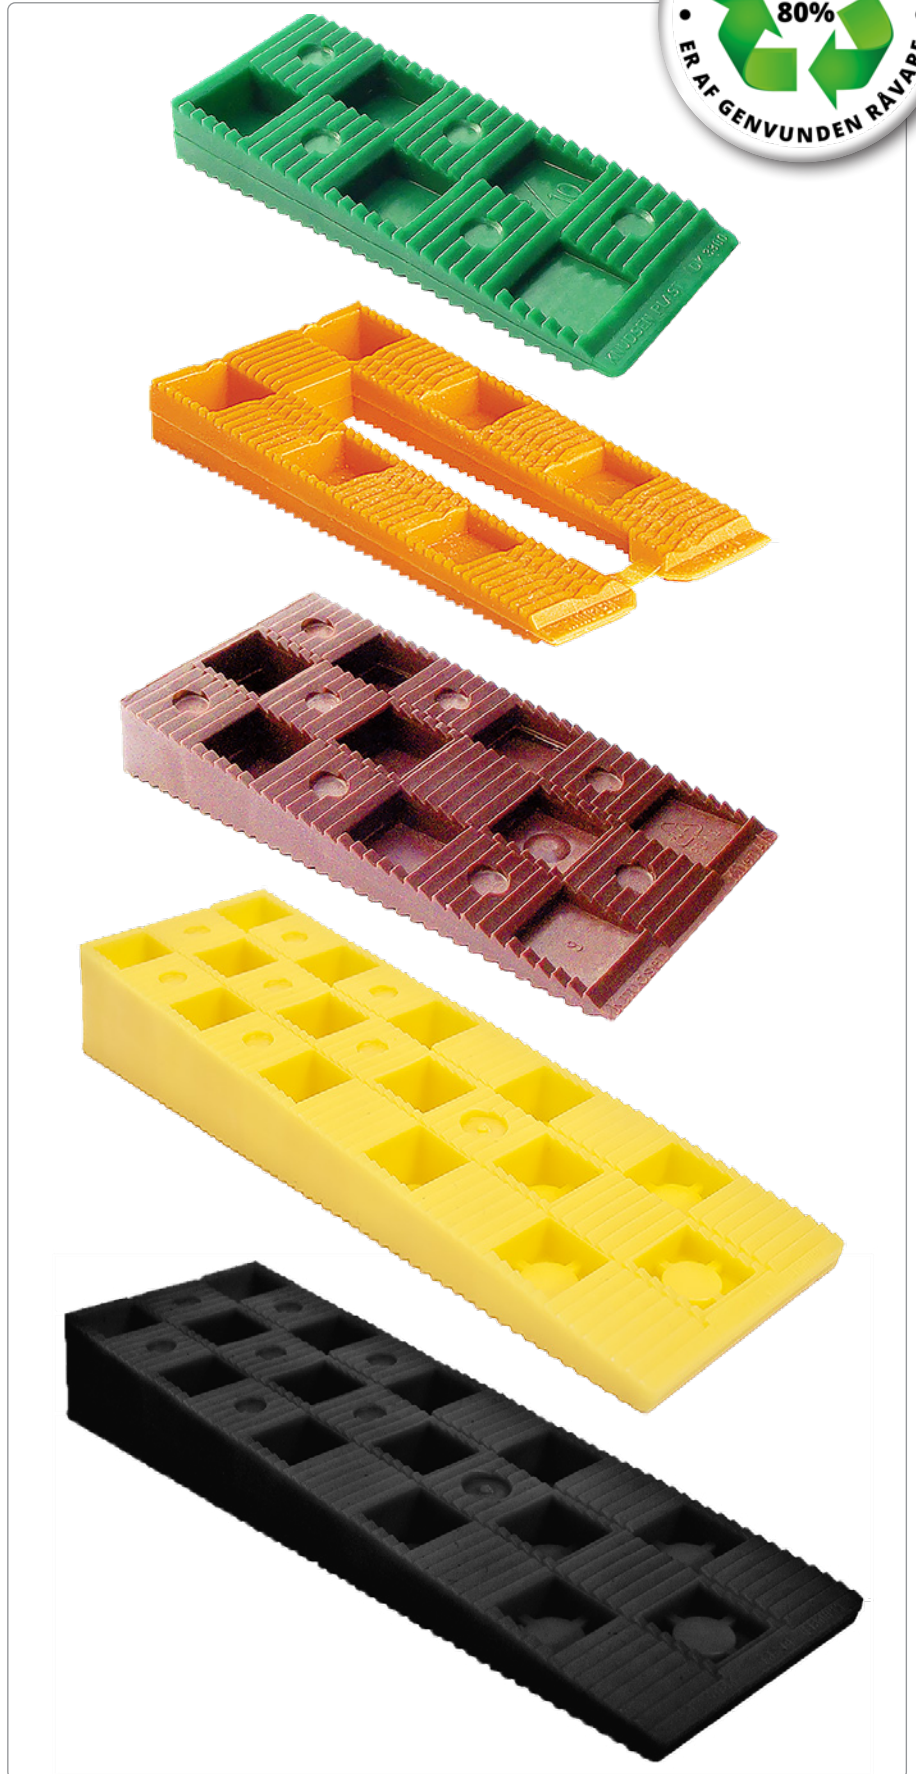

# Knudsen Kilen

# Kiler

- til gulvopklodsning, montage- og afstandsnivellering

- Hurtig og let håndtering
- Testet for trykbelastning
- Flækker ikke ved gennemboring af søm eller skruer
- Påvirkes ikke af fugt, råd eller svamp
- Skarpe, forskudte savtakker giver nøjagtig og skridsikker opklodsning - også sideværts
- Økonomisk og tidsbesparende i brug
- Ingen giftig røg ved brand
- Produceret iht. ISO 9001:2000

Knudsen Kilens historie begyndte for mere end 50 år siden med verdens første plastkile, den gule kile. Siden da er flere kiler kommet til - alle er de alsidige og praktiske og fremstillet af en holdbar og 100% genanvendelig plast der er designet til at give nøjagtig opklodsning og nivellering af bl.a. gulve, dør- og vindueskarme og meget mere.