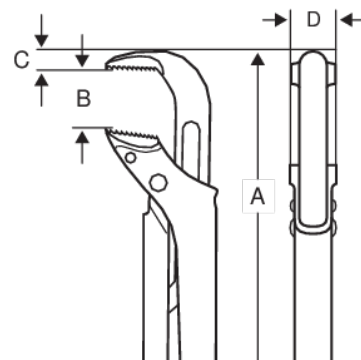

1410

**ERGO™ 1" svensk modell 90°
rørtang 12-1,2"**

PRODUKTDETALJER

- Rørtang utviklet ifølge den vitenskapelige ERGO™-prosessen
- Ergonomisk design for optimal komfort og bedre produktivitet
- Komfortabelt tokomponents ERGO™ håndtak
- Smalt design på hodet gir utmerket tilgjengelighet på trange plasser sammenlignet med mange andre typer rørtenger
- Gripekapasitet opptil 38 mm (1 1/2") og kjeftåpning opptil 66 mm (2 2/3")
- Patentert progressiv tannform for bedre grep
- Av rustbeskyttet høykvalitets stål med induksjonsherdede kjefter
- Mutteren kan låses i ønsket stilling med justeringssskruen. Sikkerhetsstopper hindrer at den skrues løs
- Beskytter fingrene mot slag takket være den buede utformingen
- DIN 5234

Follow the Fish!

PRODUKTEGENSKAPER

Produkt	A	B	C	D		
1410	320 mm	50 mm	11.7 mm	18.8 mm	1 in	610 g