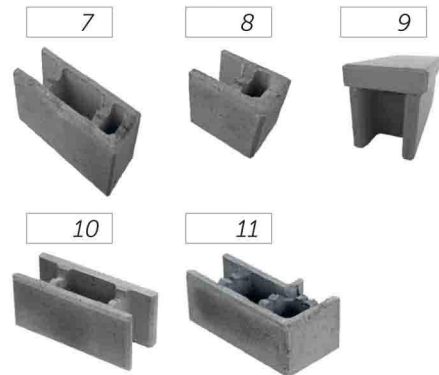

## Aas Forskalingsblokk

Grå

Aas Forskalingsblokk gjør forskaling overflødig, da systemet har alle deler for komplett oppsatt grunnmur og støttemur.

Blokken har ferdige «fuger» i front. Ferdig mur impregneres eller slammes for å bevare sin fugede fasade. Hvis ønskelig kan muren pusses.

Aas Forskalingsblokk føres i 15, 20 og 30 cm bredde. Leveres i grå fasade.

- |  |                       |
|--|-----------------------|
| 1 Bruk av hel og halv endestein            | 7 Hel endestein       |
| 2 Arbeid med Aas Forskalingsblokk          | 8 Halv endestein      |
| 3 30 cm bred blokk til høye og lange murer | 9 Normal med topplate |
| 4 Grå Topplate                             | 10 Normalstein        |
| 5 Brukt som støttemur i hage               | 11 Hjørnestein        |
| 6 Utvendig hjørne                          |                       |

Aas Forskalingsblokk, grå

Utførelse:	Mål LxHxB (cm):	Stk/m <sup>2</sup> :	Vekt/stk:
Normal	50x20x20	10,0	20,0 kilo
Hjørne	50x25x20		22,0 kilo
Hel ende	50x20x20		22,5 kilo
Halv ende	25x20x20		12,0 kilo
Normal	50x30x20	10,0	27,0 kilo
Hjørne	50x30x20		30,0 kilo
Normal	50x15x20	10,0	18,7 kilo
Topplate 24 cm	50x24x6		16,2 kilo

## Aas Forskalingsblokk

Singel

Forskalingsblokk singel 19 cm har singel fasade i front og bakkant. Blokken kan stables både som tosidig mur eller som dekorativ ensidig mur.

Blokken er svært allsidig og kan brukes både som bygningsblokk for grunnmur samt til flotte solide støttemurer i hage etc. Aas Forskalingsblokk føres i 19 og 30 cm bredde. Leveres i singel fasade.