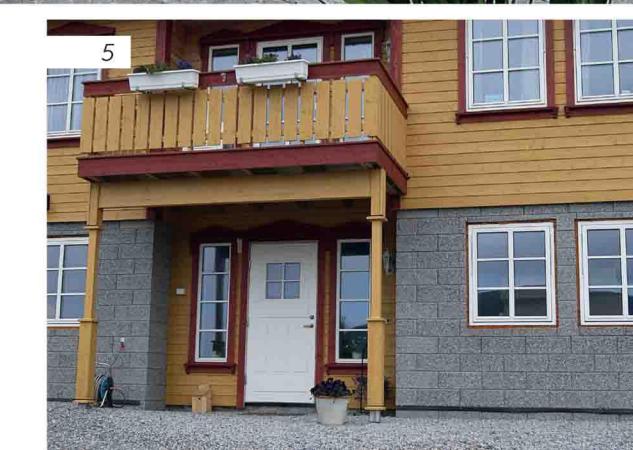

## Aas Forskalingsblokk

Grå

Aas Forskalingsblokk gjør forskaling overflødig, da systemet har alle deler for komplett oppsatt grunnmur og støttemur.

Blokken har ferdige «fuger» i front. Ferdig mur impregneres eller slammes for å bevare sin fugede fasade. Hvis ønskelig kan muren pusses.

## Aas Forskalingsblokk

Singel

Forskalingsblokk singel 19 cm har singel fasade i front og bakkant. Blokken kan stables både som tosidig mur eller som dekorativ ensidig mur.

Blokken er svært allsidig og kan brukes både som bygningsblokk for grunnmur samt til flotte solide støttemurer i hage etc. Aas Forskalingsblokk føres i 19 og 30 cm bredde. Leveres i singel fasade.