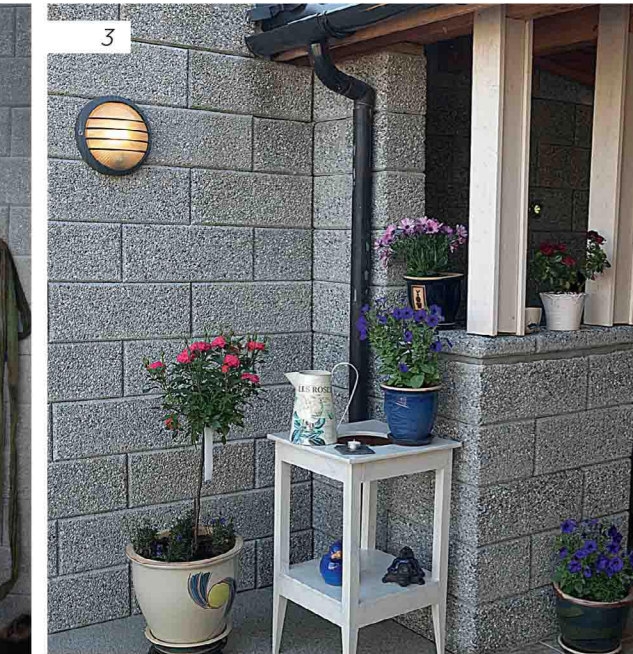

## Aas Forskalingsblokk

Grå

Aas Forskalingsblokk gjør forskaling overflødig, da systemet har alle deler for komplett oppsatt grunnmur og støttemur.

Blokken har ferdige «fuger» i front. Ferdig mur impregneres eller slammes for å bevare sin fugede fasade. Hvis ønskelig kan muren pusses.

Aas Forskalingsblokk føres i 15, 20 og 30 cm bredde. Leveres i grå fasade.

- |  |                       |
|--|-----------------------|
| 1 Bruk av hel og halv endestein            | 7 Hel endestein       |
| 2 Arbeid med Aas Forskalingsblokk          | 8 Halv endestein      |
| 3 30 cm bred blokk til høye og lange murer | 9 Normal med topplate |
| 4 Grå Topplate                             | 10 Normalstein        |
| 5 Brukt som støttemur i hage               | 11 Hjørnestein        |
| 6 Utvendig hjørne                          |                       |

## Aas Forskalingsblokk

Singel

Forskalingsblokk singel 19 cm har singel fasade i front og bakkant. Blokken kan stables både som tosidig mur eller som dekorativ ensidig mur.

Blokken er svært allsidig og kan brukes både som bygningsblokk for grunnmur samt til flotte solide støttemurer i hage etc. Aas Forskalingsblokk føres i 19 og 30 cm bredde. Leveres i singel fasade.