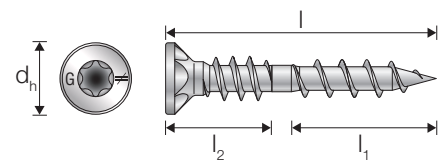

Dobbeltgjennget skrue for montering av kjøkkenskap

SIMPSON
Strong-Tie

Treskrue TTFK brukes innendørs og er designet og beregnet for festing av trebaserte plater som sponplater, MDF, laminerte plater og er velegnet til sammenføring av kjøkkenskap.

Fordeler:

- Doble gjenger som trekker platene sammen
- T-20 bits
- Skarp spiss
- El.forzinket

Bruksområder:

- Sponplater
- Kryssfiner
- OSB- og MDF

TTFK El.forzinket

Model No.	Varenummer	Dimensjoner [mm]					Bit	
		d	l	d _h	l _{g1}	l _{g2}		
TTFK4.0x28	76768	4.0	28	7.7	15.0	10.2	T-20	500
TTFK4.0x30	76773	4.0	30	7.7	15.0	11.5	T-20	500
TTFK4.0x35	76777	4.0	35	7.7	15.0	11.5	T-20	500
TTFK4.0x40	76779	4.0	40	7.7	23.0	11.5	T-20	500