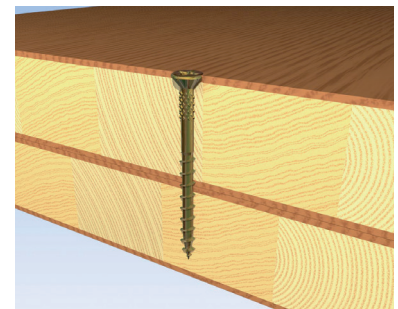

fischer Sponplateskrue FBP-SP

Undersenkhet hode med riller for enklere montasje

BESKRIVELSE

FBP-SP Undersenkhet hode, elforzinket, gullkromatisert, TX20.

Velegnet til:

- Tre
- Sponplater

Til montasje av:

- Gulvsponplater
- Byggeplater

TEKNISKE DATA

Type	NOBBnr.	Art.-Nr.	Dimensjon d [mm]	Skruelengde L [mm]	Spor	Pakkestørrelse [Stk]
FBP-SP 4,2 x 30	40131039	40586	4,2	30	TX20	500
FBP-SP 4,2 x 35	40131047	40587	4,2	35	TX20	500
FBP-SP 4,2 x 45	40131054	40588	4,2	45	TX20	500
FBP-SP 4,2 x 55	40131062	40589	4,2	55	TX20	200
FBP-SP 4,8 x 70	40131070	40590	4,8	70	TX20	200