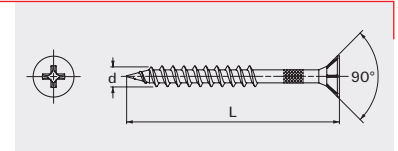

## TEKNISKE DATA

Type	NOBBnr.	Art.-Nr.	Dimensjon d [mm]	Skruelengde L [mm]	Spor	Pakkestørrelse [Stk]
FBP-SP 4,2 x 30	40131039	40586	4,2	30	TX20	500
FBP-SP 4,2 x 35	40131047	40587	4,2	35	TX20	500
FBP-SP 4,2 x 45	40131054	40588	4,2	45	TX20	500
FBP-SP 4,2 x 55	40131062	40589	4,2	55	TX20	200
FBP-SP 4,8 x 70	40131070	40590	4,8	70	TX20	200