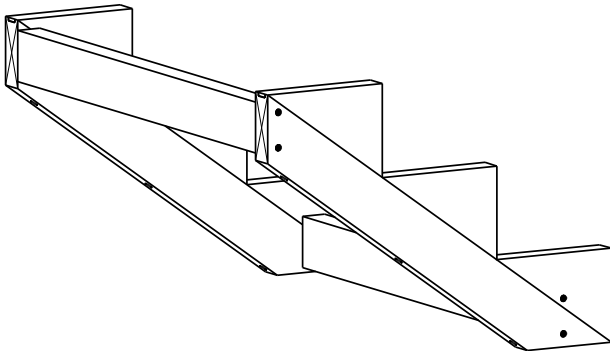

TRAPP 3-TRINN

2 stk.

Trappevange

2 stk.

Mellomsarg

3 stk.

Trinn

3 stk.

Sparketrinn

HUSK !

**MøreRoyal Eksklusive terrasseolje
&
skruer**

TRESKRUE SH 5X90
Bruk skruer i korrosjonsklasse:
A2 (rustfri) eller A4 (syrefast)

TRESKRUE SH 5X90
Bruk skruer i korrosjonsklasse:
A2 (rustfri) eller A4 (syrefast)