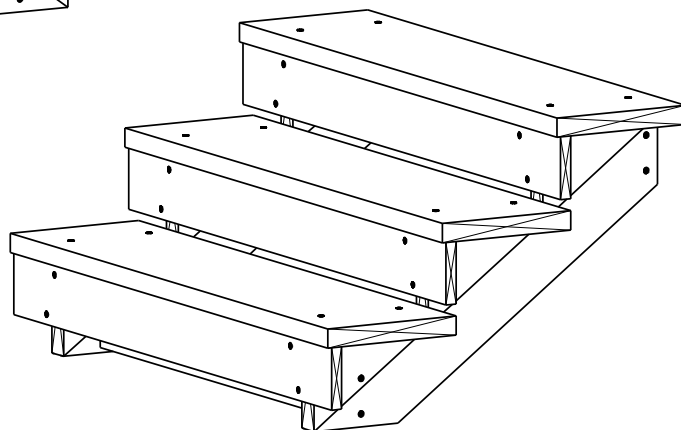

TRESKRUE SH 4,5X60
Bruk skruer i korrosjonsklasse:
A2 (rustfri) eller A4 (syrefast)

3