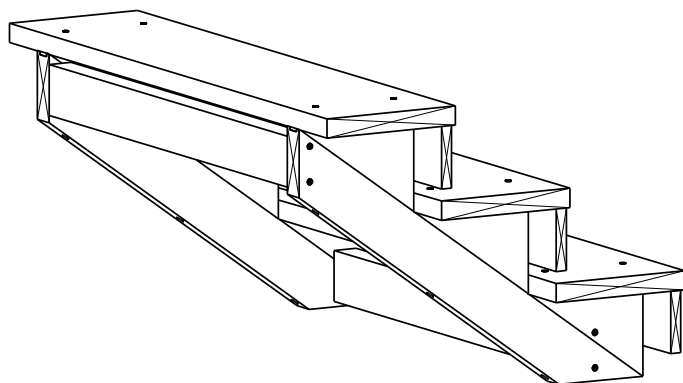

TRESKRUE SH 4,5X60
Bruk skruer i korrosjonsklasse:
A2 (rustfri) eller A4 (syrefast)

3