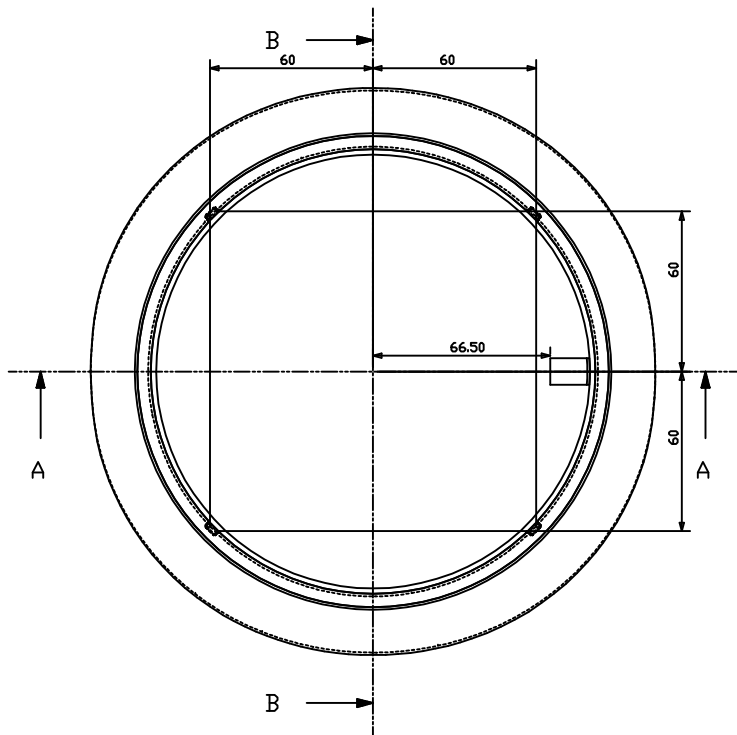

SECTION A-A

SECTION B-B

00		0		NAVN					
Rev.	Rev.	Rev.	Rev.	Tagget	Skizze	Antagning			
				Produktion	Ungraphics V18				
07/03-13				Indeholder	1:1	D.GILBERG LTD			
10360					Drøjtning	Drøjtning			
					A				