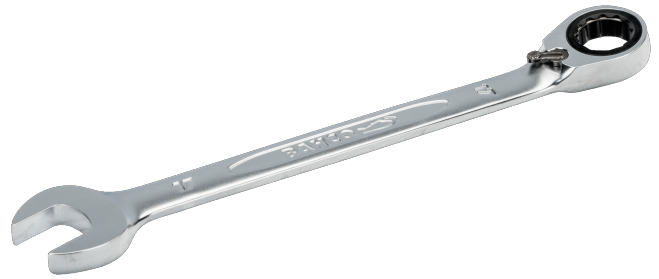

### 1RM-21

**21 mm kombinasjons  
skrallenøkkel med forkrommet  
overflate 290 mm**

#### PRODUKTDETALJER

- Kjeftvinkel 15°. Med slankere hode for bedre tilgjengelighet
- 15° ringende for bedre grep og plass til knoken
- 5° arbeidsvinkel
- Med omskifter for rask endring av høyre og venstre retning
- Stor og tydelig størrelsesmarkering
- Ringenden er forsynt med skralle med omskifter og innvendig 12-kant
- Ringende med innvendig tolvkant og Dynamic Drive™-profil
- Av høykvalitets stål med mattforkrommet overflate
- Høykvalitets stål
- Raskere dreining av feste fra ringskrallenøkkel
- Enklere å bruke på trange steder med 5° arbeidsvinkel
- Standarder: ISO 1711-1 og DIN 3113

## PRODUKTEGENSKAPER

Produkt		<b>L</b>	<b>a1</b>	<b>a2</b>	<b>b1</b>	<b>b2</b>	
<b>1RM-21</b>	21 mm	290 mm	13 mm	9.0 mm	40 mm	46 mm	343 g

**Follow the Fish!**