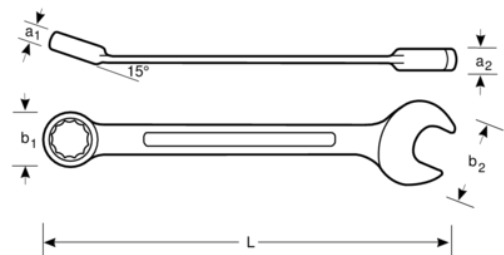

### 1RM-21

**21 mm kombinasjons  
skrallenøkkel med forkrommet  
overflate 290 mm**

#### PRODUKTDETALJER

- Kjeftvinkel 15°. Med slankere hode for bedre tilgjengelighet
- 15° ringende for bedre grep og plass til knoken
- 5° arbeidsvinkel
- Med omskifter for rask endring av høyre og venstre retning
- Stor og tydelig størrelsesmarkering
- Ringenden er forsynt med skralle med omskifter og innvendig 12-kant
- Ringende med innvendig tolvkant og Dynamic Drive™-profil
- Av høykvalitets stål med mattforkrommet overflate
- Høykvalitets stål
- Raskere dreining av feste fra ringskrallenøkkel
- Enklere å bruke på trange steder med 5° arbeidsvinkel
- Standarder: ISO 1711-1 og DIN 3113

## PRODUKTEGENSKAPER

Produkt		<b>L</b>	<b>a1</b>	<b>a2</b>	<b>b1</b>	<b>b2</b>	
<b>1RM-21</b>	21 mm	290 mm	13 mm	9.0 mm	40 mm	46 mm	343 g

**Follow the Fish!**