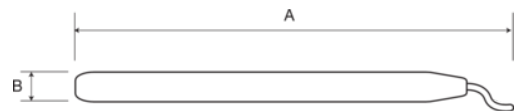

316-2
22 mm pennavgrader 150 mm

PRODUKTDETALJER

- For avgrading av rør
- Innvendig avgrading
- Hoveddel i plast
- Med ekstra HSS-blad

PRODUKTEGENSKAPER

Produkt	A	B	 g
316-2	150 mm	22 mm	31 g

Follow the Fish!