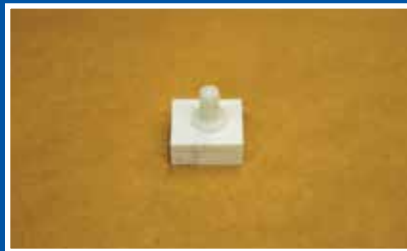

SUPERFAST

SVÆRT RASKT
SVÆRT STERKT
SVÆRT ALLSIDIG HURTIGLIM

PLUS

Brukes i stor utstrekning av skiltprodusenter til bruk på opphøyde akrylbokstaver

Den perfekte løsningen for posisjonsindikatorer for mellomstykker