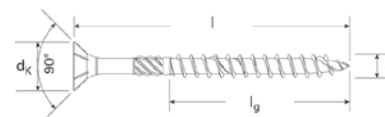

FPF-ST A2P

- **Material:** Stainless steel A2
- **Drive:** TX-Star recess
- **Thread:** Partial thread
- **Screw head:** Countersunk head

Diameter d [mm]	Length l [mm]	Partial thread length lg [mm]	Head-Ø dk [mm]	Drive 	Art. No.	Sales unit [pcs]	GTIN (EAN Code)
3.5	35	24	7.0	TX10	657024	200	40 4896 2039 443
	40	24	7.0	TX10	657026	200	40 4896 2039 467
4.0	40	24	8.0	TX20	657040	200	40 4896 2039 603
	45	30	8.0	TX20	657042	200	40 4896 2039 627
	50	30	8.0	TX20	657044	200	40 4896 2039 641
	60	36	8.0	TX20	657046	200	40 4896 2039 665
4.5	35	24	9.0	TX20	657052	200	40 4896 2039 726
	40	24	9.0	TX20	657057	200	40 4896 2039 771
	45	30	9.0	TX20	657060	200	40 4896 2039 801
	50	30	9.0	TX20	657063	200	40 4896 2039 832
	60	36	9.0	TX20	657065	100	40 4896 2039 856
5.0	70	42	9.0	TX20	657067	100	40 4896 2039 870
	40	24	10.0	TX20	657079	200	40 4896 2039 993
	45	30	10.0	TX20	657082	200	40 4896 2040 029
	50	30	10.0	TX20	657085	200	40 4896 2040 050
	60	36	10.0	TX20	657088	100	40 4896 2040 081
	70	42	10.0	TX20	657091	100	40 4896 2040 111
	80	50	10.0	TX20	657094	100	40 4896 2040 142
6.0	100	60	10.0	TX20	657097	100	40 4896 2040 173
	120	70	10.0	TX20	657100	100	40 4896 2040 203
	40	24	12.0	TX30	657103	200	40 4896 2040 234
	50	30	12.0	TX30	657109	200	40 4896 2040 296
	60	36	12.0	TX30	657112	100	40 4896 2040 326
	70	42	12.0	TX30	657115	100	40 4896 2040 357
	80	50	12.0	TX30	657118	100	40 4896 2040 388
	90	60	12.0	TX30	657121	100	40 4896 2040 418
	100	60	12.0	TX30	657124	100	40 4896 2040 449
	120	70	12.0	TX30	657127	100	40 4896 2040 470
	140	70	12.0	TX30	657129	100	40 4896 2040 494
	160	70	12.0	TX30	657131	100	40 4896 2040 517
180	70	12.0	TX30	657409	100	40 4896 2124 965	
200	70	12.0	TX30	657410	100	40 4896 2124 972