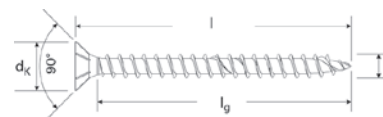

FPF-ST A2F

- Material: Stainless steel A2
- Drive: TX-Star recess
- Thread: Full thread
- Screw head: Countersunk head

Diameter d [mm]	Length l [mm]	Full thread length lg [mm]	Head-Ø dk [mm]	Drive 	Art. No.	Sales unit [pcs]	GTIN (EAN Code)
3.0	12	8	6.0	TX10	657002	300	40 4896 2039 221
	16	12	6.0	TX10	657004	300	40 4896 2039 245
	20	16	6.0	TX10	657006	300	40 4896 2039 269
	25	21	6.0	TX10	657008	300	40 4896 2039 283
	30	26	6.0	TX10	657010	300	40 4896 2039 306
	35	31	6.0	TX10	657012	200	40 4896 2039 320
3.5	16	12	7.0	TX10	657014	300	40 4896 2039 344
	20	16	7.0	TX10	657016	300	40 4896 2039 368
	25	21	7.0	TX10	657018	300	40 4896 2039 382
	30	26	7.0	TX10	657020	200	40 4896 2039 405
	35	31	7.0	TX10	657022	200	40 4896 2039 429
4.0	20	15	8.0	TX20	657028	200	40 4896 2039 481
	25	20	8.0	TX20	657030	200	40 4896 2039 504
	30	25	8.0	TX20	657032	200	40 4896 2039 528
	35	30	8.0	TX20	657036	200	40 4896 2039 566
4.5	30	25	9.0	TX20	657048	200	40 4896 2039 689
	35	30	9.0	TX20	657050	200	40 4896 2039 702
5.0	30	24	10.0	TX20	657070	200	40 4896 2039 900
	35	29	10.0	TX20	657073	200	40 4896 2039 931