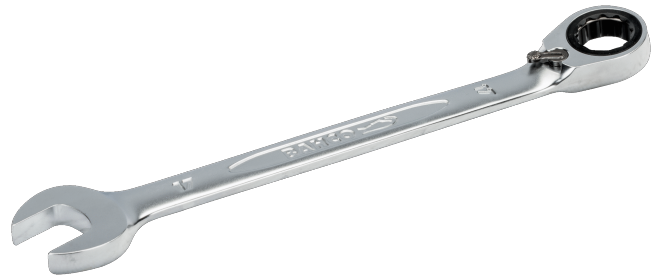

1RM-8

**8 mm kombinasjons skrallenøkkel
med forkrommet overflate 140 mm**

PRODUKTDETALJER

- Kjeftvinkel 15°. Med slankere hode for bedre tilgjengelighet
- 15° ringende for bedre grep og plass til knoken
- 5° arbeidsvinkel
- Med omskifter for rask endring av høyre og venstre retning
- Stor og tydelig størrelsesmarkering
- Ringenden er forsynt med skralle med omskifter og innvendig 12-kant
- Ringende med innvendig tolvkant og Dynamic Drive™-profil
- Av høykvalitets stål med mattforkrommet overflate
- Høykvalitets stål
- Raskere dreining av feste fra ringskrallenøkkel
- Enklere å bruke på trange steder med 5° arbeidsvinkel
- Standarder: ISO 1711-1 og DIN 3113

Follow the Fish!

PRODUKTEGENSKAPER

Produkt		L	a1	a2	b1	b2	
1RM-8	8 mm	140 mm	6.5 mm	4.6 mm	16.6 mm	16.7 mm	38 g