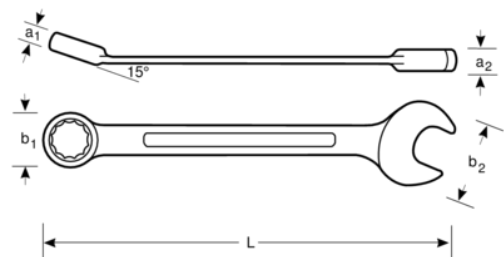

1RM-8

**8 mm kombinasjons skrallenøkkel
med forkrommet overflate 140 mm**

PRODUKTDETALJER

- Kjeftvinkel 15°. Med slankere hode for bedre tilgjengelighet
- 15° ringende for bedre grep og plass til knoken
- 5° arbeidsvinkel
- Med omskifter for rask endring av høyre og venstre retning
- Stor og tydelig størrelsesmarkering
- Ringenden er forsynt med skralle med omskifter og innvendig 12-kant
- Ringende med innvendig tolvkant og Dynamic Drive™-profil
- Av høykvalitets stål med mattforkrommet overflate
- Høykvalitets stål
- Raskere dreining av feste fra ringskrallenøkkel
- Enklere å bruke på trange steder med 5° arbeidsvinkel
- Standarder: ISO 1711-1 og DIN 3113

Follow the Fish!

PRODUKTEGENSKAPER

Produkt		L	a1	a2	b1	b2	
1RM-8	8 mm	140 mm	6.5 mm	4.6 mm	16.6 mm	16.7 mm	38 g