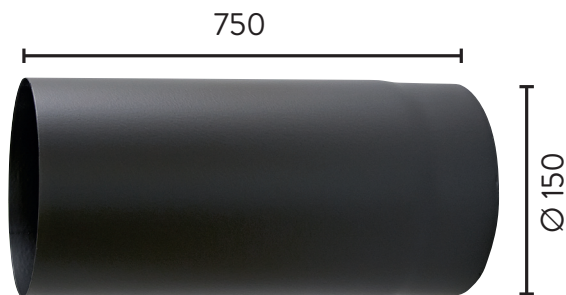

Ø 150 X 750

ART. NO 51014125

RETT RØR MBE

SORT MATT EMALJE / GODSTYKKELSE: 2,3 MM

STRAIGHT / BLACK MATTE ENAMEL / THICKNESS: 2,3 MM

JØTUL AS  
P.O. BOX 1411  
1602 FREDRIKSTAD  
NORWAY

CE 1630-CPD-0785  
EN 1856-2:2004  
Røykrør og forbindelseskanaler  
T600-N1-D-Vm-L01230-G  
Nominell diameter: 150 mm