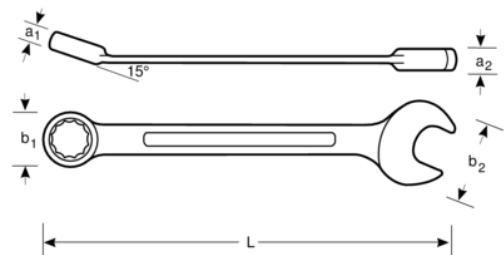

## 1RM-32

**32 mm kombinasjons  
skrallenøkkel med forkrommet  
overflate 425 mm**

### PRODUKTDETALJER

- Kjeftvinkel 15°. Med slankere hode for bedre tilgjengelighet
- 15° ringende for bedre grep og plass til knoken
- 5° arbeidsvinkel
- Med omskifter for rask endring av høyre og venstre retning
- Stor og tydelig størrelsesmarkering
- Ringenden er forsynt med skralle med omskifter og innvendig 12-kant
- Ringende med innvendig tolvkant og Dynamic Drive™-profil
- Av høykvalitets stål med mattforkrommet overflate
- Høykvalitets stål
- Raskere dreining av feste fra ringskrallenøkkel
- Enklere å bruke på trange steder med 5° arbeidsvinkel
- Standarder: ISO 1711-1 og DIN 3113

## PRODUKTEGENSKAPER

Produkt		<b>L</b>	<b>a1</b>	<b>a2</b>	<b>b1</b>	<b>b2</b>	
<b>1RM-32</b>	32 mm	425 mm	17.5 mm	12.5 mm	62.5 mm	66.4 mm	900 g

**Follow the Fish!**