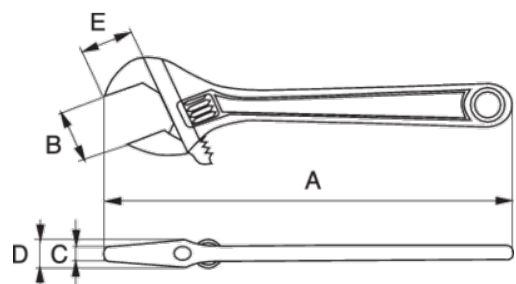

8071

**Skiftenøkkel med fosfatert
overflate 205 mm**

PRODUKTDETALJER

- Kjeft faller ikke ut engang ved maksimal åpning av nøkkelen
- Slanke kjefter gjør nøkkelen velegnet på trange plasser
- Laserskala i mm for forhåndsjustering og presis måling
- Høykvalitets stål smidd i ett stykke
- Fosfatert, presisjonsherdet og rustbehandlet
- Venstregående
- Standarder: ISO 6787, DIN 3117, ASME B107.8-2003 og BS 6333
- IP: Industripakning
- Parallellkjefter plassert i 15° vinkel sikrer godt grep og beste rekkevidde
- Vidt håndtak for behagelig bruk
- Presis kjeftbevegelse
- Ultimat styrke gjennom presisjonsherding og høykvalitets stål

Follow the Fish!

PRODUKTEGENSKAPER

Produkt	A	A	B	C	D	E	
8071	205 mm	8 in	27 mm	6 mm	13 mm	24 mm	255 g