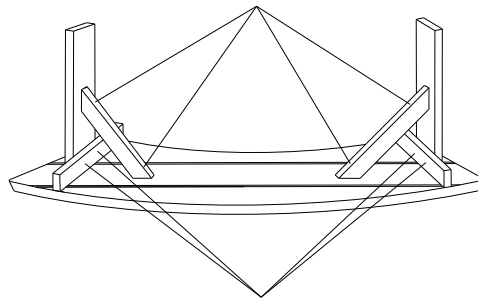

MONTERINGSANVISNING

BENKSETT RONDO

Art. nr. 120140

DELELISTE:

Ax1

Bx4

Cx4

Dx8

Spennskive
8x32

Nr. 4

Skruer M8x70x16

Nr. 5

Spiker 4x70x16

Nr. 3 + 2 + 1

Nr. 3 + 2 + 1

Nr. 5