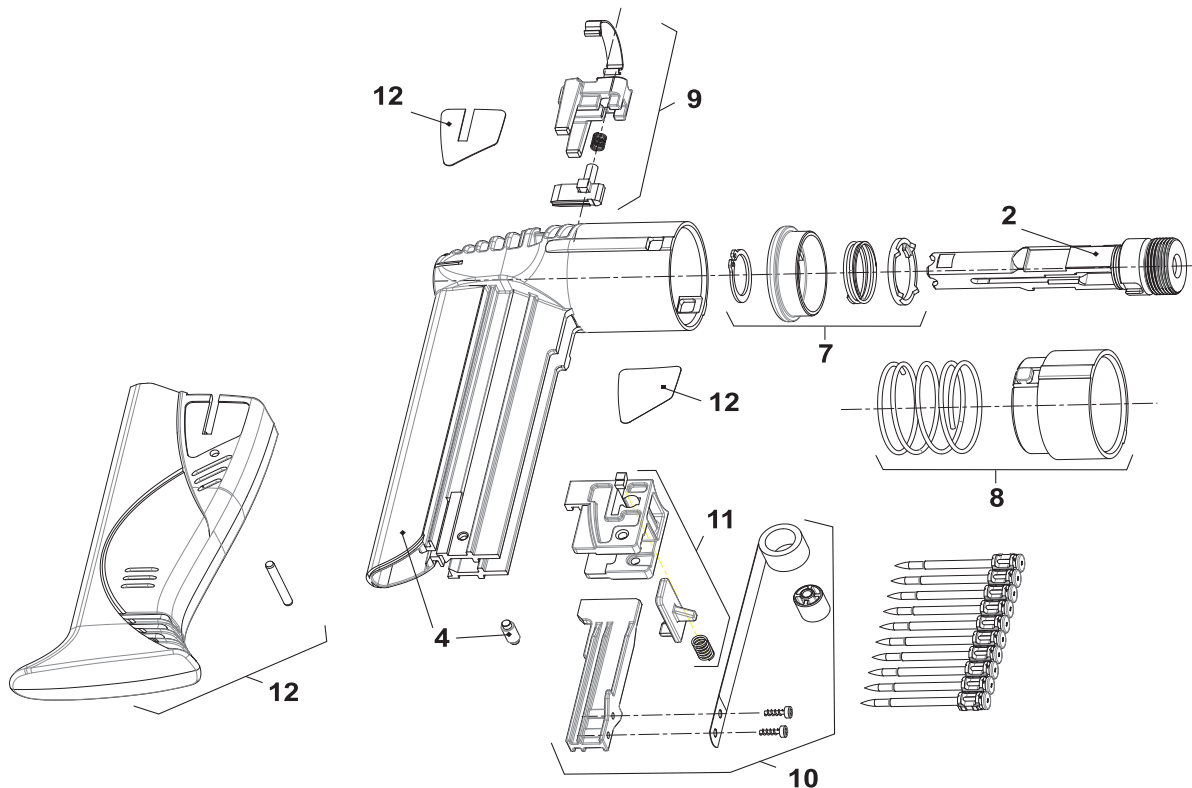

P390C75

Feb.2012

Spare parts list
P390C75 SPITFIRE

Repère	Code	Désignation	Description
1	011821	ENS.GUIDE TAMPON MONO	PIN GUIDE ASSY MONO
2	011822	ENS.GUIDE TAMPON	PIN GUIDE ASSY
3	010972	ENS.ANTI TIR LIBRE	MUZZLE BUSHING SHROUD ASSY
4	011826	ENS.CORPS CHARGEUR	MAGAZINE BODY ASSY
5	011824	ENS.BAGUE VERROUILLAGE	LOCKING RING ASSY
6	010975	ENS.BAGUE BUTEE	STOP RING ASSY
7	010976	ENS.SUPPORT INDEXAGE	INDEXING SUPPORT ASSY
8	010977	ENS.BUTEE CHARGEUR	MAGAZINE STOP ASSY
9	010978	ENS.VERROU SECURITE	SAFETY LOCK ASSY
10	010979	ENS.CURSEUR	SLIDE ASSY
11	010980	ENS.VERROUILLAGE CHARGEUR	MAGAZINE LOCKING ASSY
12	010981	ENS.COUCVERCLE CHARGEUR	MAGAZINE COVER ASSY
13	010982	ENS.RESSORT RAPPEL MASSELOTTE	PISTON RETURN SPRING ASSY
14	010983	ENS.BAGUE ISOLATION	INSULATION RING ASSY
15	011825	ENS.PISTON	PISTON ASSY
16	010985	ENS.RESSORT CANON	BARREL SPRING ASSY
17	011823	ENS.CANON	BARREL ASSY
18	010987	ENS.PORTE CANON	RECEIVER ASSY
19	010988	ENS.DETENTE	TRIGGER ASSY
20	010989	ENS.LEVIER DECLENCHEMENT	RELEASE LEVER ASSY
21	010990	ENS.PERCUTEUR	FIRING PIN ASSY
22	010991	ENS.REGLAGE PUISSANCE	ENERGY SET
23	010992	ENS.CAPOT	COVER
24	010993	ENS.VERROUILLAGE CAPOT	COVER LOCKING ASSY
25	010994	ENS.POIGNEE D/G	RIGHT /LEFT SIDE HANDLE
26	010995	ENS.POIGNEE ARRIERE	REAR HANDLE ASSY
-	310000	STABILISATEUR	STABILIZER