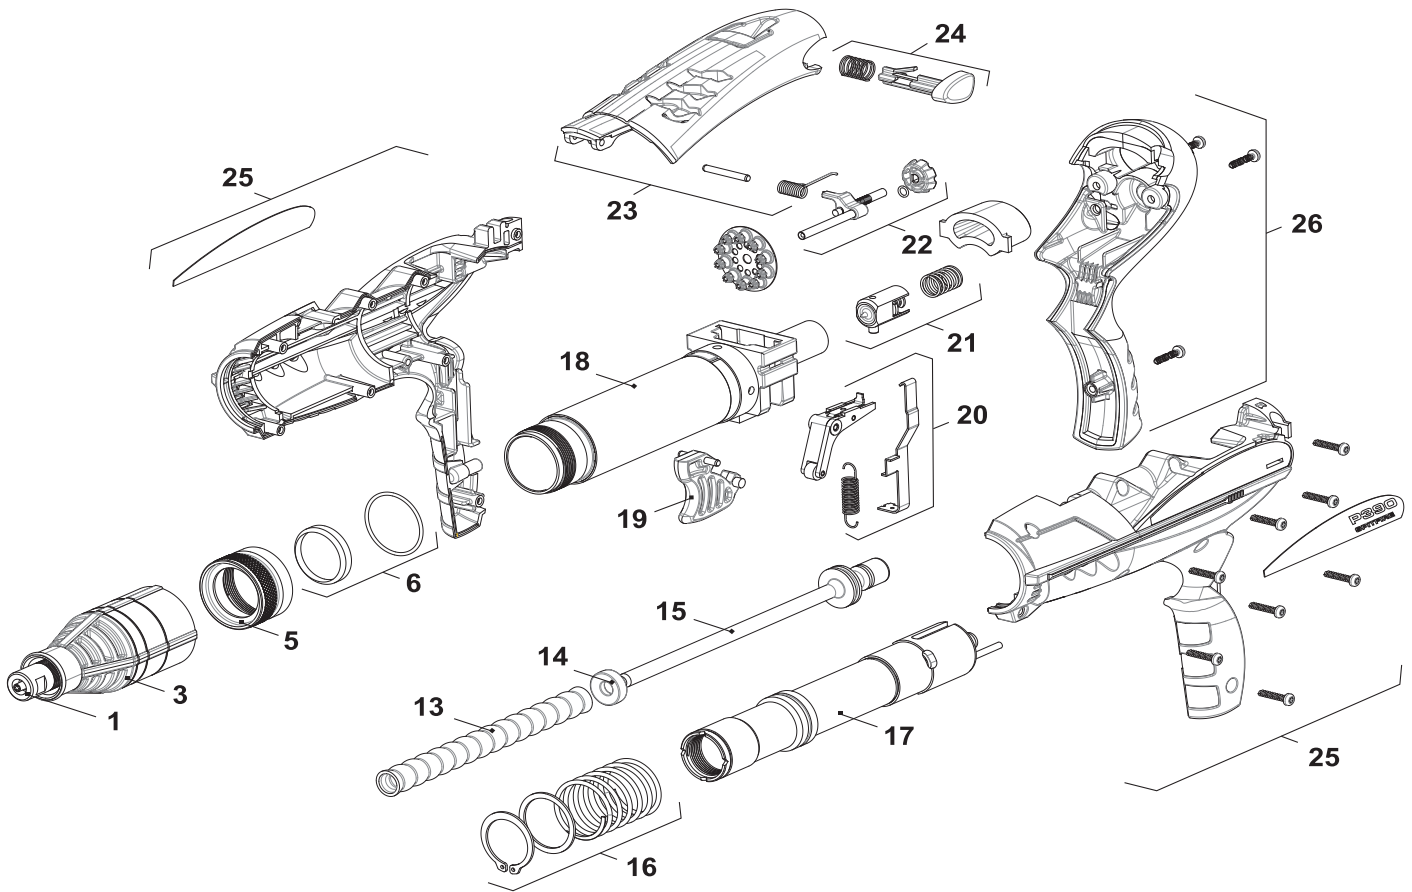

P390C75

Feb.2012

Spare parts list
P390C75 SPITFIRE

Repère	Code	Désignation	Description
1	011821	ENS.GUIDE TAMPON MONO	PIN GUIDE ASSY MONO
2	011822	ENS.GUIDE TAMPON	PIN GUIDE ASSY
3	010972	ENS.ANTI TIR LIBRE	MUZZLE BUSHING SHROUD ASSY
4	011826	ENS.CORPS CHARGEUR	MAGAZINE BODY ASSY
5	011824	ENS.BAGUE VERROUILLAGE	LOCKING RING ASSY
6	010975	ENS.BAGUE BUTEE	STOP RING ASSY
7	010976	ENS.SUPPORT INDEXAGE	INDEXING SUPPORT ASSY
8	010977	ENS.BUTEE CHARGEUR	MAGAZINE STOP ASSY
9	010978	ENS.VERROU SECURITE	SAFETY LOCK ASSY
10	010979	ENS.CURSEUR	SLIDE ASSY
11	010980	ENS.VERROUILLAGE CHARGEUR	MAGAZINE LOCKING ASSY
12	010981	ENS.COUCVERCLE CHARGEUR	MAGAZINE COVER ASSY
13	010982	ENS.RESSORT RAPPEL MASSELOTTE	PISTON RETURN SPRING ASSY
14	010983	ENS.BAGUE ISOLATION	INSULATION RING ASSY
15	011825	ENS.PISTON	PISTON ASSY
16	010985	ENS.RESSORT CANON	BARREL SPRING ASSY
17	011823	ENS.CANON	BARREL ASSY
18	010987	ENS.PORTE CANON	RECEIVER ASSY
19	010988	ENS.DETENTE	TRIGGER ASSY
20	010989	ENS.LEVIER DECLENCHEMENT	RELEASE LEVER ASSY
21	010990	ENS.PERCUTEUR	FIRING PIN ASSY
22	010991	ENS.REGLAGE PUISSANCE	ENERGY SET
23	010992	ENS.CAPOT	COVER
24	010993	ENS.VERROUILLAGE CAPOT	COVER LOCKING ASSY
25	010994	ENS.POIGNEE D/G	RIGHT /LEFT SIDE HANDLE
26	010995	ENS.POIGNEE ARRIERE	REAR HANDLE ASSY
-	310000	STABILISATEUR	STABILIZER