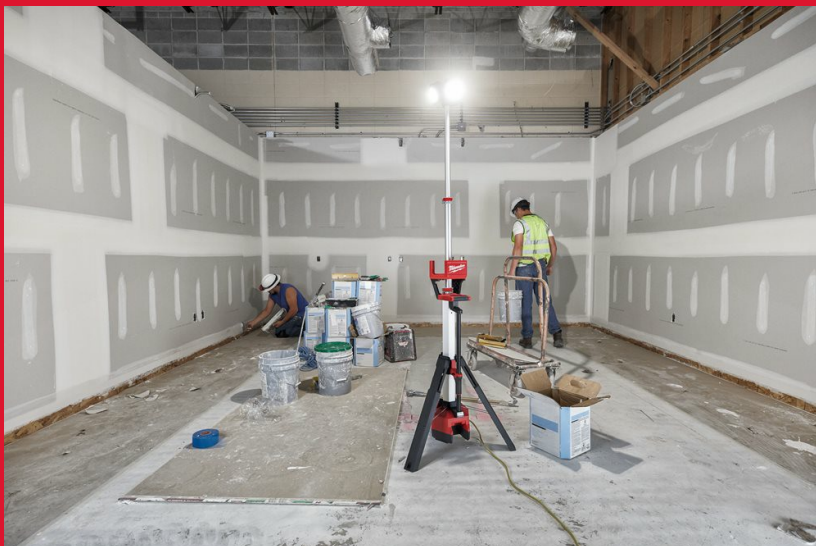

M18 HOSALC-O

M18™ HIGH OUTPUT STÅENDE OMRÅDELYS MED LADEFUNKSJON

- 6000 lumen TRUEVIEW™ Høy oppløsning utgang
- Opp til 10 timer batteritid på ett M18™ REDLITHIUM™ batteri
- 3 slagbestandige justerbare hoder med høykvalitets linse som kan roteres 180° vertikalt og vippes 240°horisontalt for å ha perfekt arbeidsbelysning
- Integrert M18™ lader og 2.1 AMP USB utgang for USB enhetslading
- AC/DC allsidighet: drevet av MILWAUKEE® M18™ batterier, eller strømforsyning
- IP34 rangering, lyset er beskyttet fra støv og sprutende vann
- Utvidbar mast som rekker fra 1 m til over 2.2 m for å lyse opp arbeidsområder fra toppen uten å lage skygger
- Kompakt fotavtrykk med lavt tyngdepunkt og slagbestandig forsterket nylon ben for å beskytte mot voldsomme arbeidsforhold
- Full lengde bærehåndtak som gir balansert transport, sammen med alle tilgjengelige M18™ REDLITHIUM™batterier
- Batteriindikator som lyser når batterinivået begynner å bli lavt