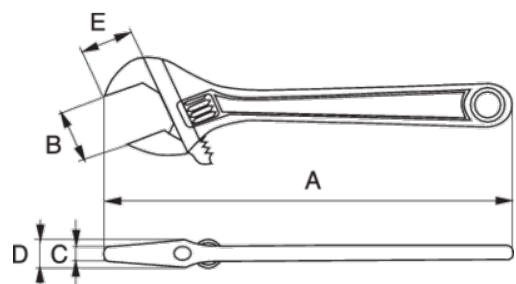

8070

Skiftenøkkel med fosfatert utførelse 155 mm

PRODUKTDETALJER

- Kjeft faller ikke ut engang ved maksimal åpning av nøkkelen
- Slanke kjefter gjør nøkkelen velegnet på trange plasser
- Laserskala i mm for forhåndsjustering og presis måling
- Høykvalitets stål smidd i ett stykke
- Fosfatert, presisjonsherdet og rustbehandlet
- Venstregående
- Standarder: ISO 6787, DIN 3117, ASME B107.8-2003 og BS 6333
- IP: Industripakning
- Parallellkjefter plassert i 15° vinkel sikrer godt grep og beste rekkevidde
- Vidt håndtak for behagelig bruk
- Presis kjeftbevegelse
- Ultimat styrke gjennom presisjonsherding og høykvalitets stål

Follow the Fish!

PRODUKTEGENSKAPER

Produkt	A	A	B	C	D	E	
8070	155 mm	6 in	20 mm	5.3 mm	11.5 mm	19 mm	135 g

Follow the Fish!