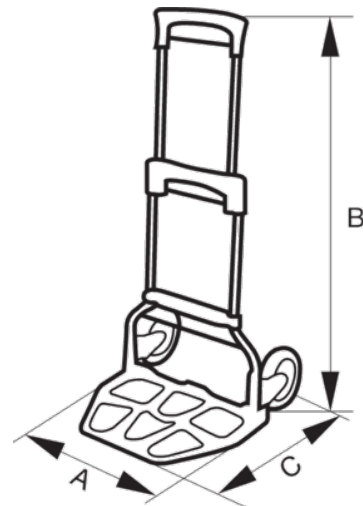

1430FT120

Sammenleggbar sekke-tralle med aluminiumshylle 497 mm x 520 mm x 1077 mm

PRODUKTDETALJER

- Sammenleggbar sekke-tralle 120 kg
- Stålramme
- Polypropylenhåndtak
- Gummihjul 35 mm
- Elastiske bånd for sikring av lasten
- Lasteflate: 487 mm x 350 mm

Follow the Fish!

PRODUKTEGENSKAPER

Produkt	A	B	C			
1430FT120	487 mm	1077 mm	520 mm	120 kg	175 mm	6.4 kg