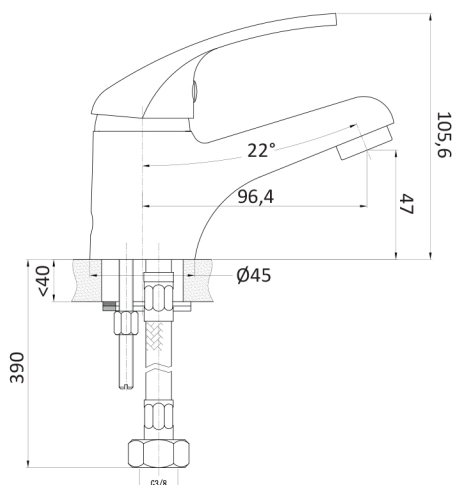

Varenummer	Varenavn	Farge	Modell	Materiale	GTIN-nr	Byggehøyde
7908015	Servantbatteri PRO	Krom	Lav	Messing	7090061240395	105,6 mm

EGENSKAPER

- SINTEF-godkjent (EN 817)
- Keramisk innmat
- Fleksible tilkoblingsrør
- Ettgrepsbetjening
- Produsert i messing

Leveres med:
Monteringsbeslag og tilkoblingsslanger

MATERIALBESKRIVELSE, KOMPONENTER OG TILKOBLING

Servantbatteriet er produsert i krombelagt messing.
Leveres med keramisk tetning, monteringsbeslag og fleksible vanntilkoblingsrør.