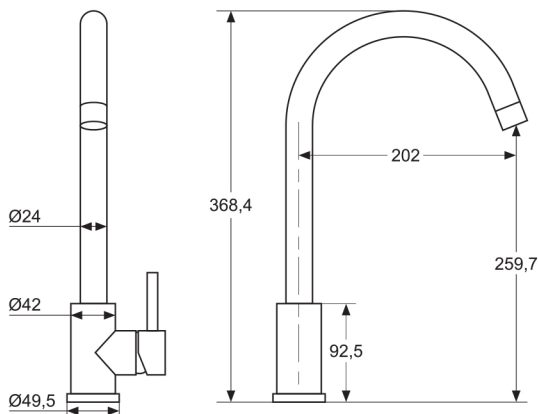

Varenummer	Varenavn	Farge	Materiale	GTIN-nr	Byggehøyde
7908030	Kjøkkenbatteri K1C	Mattbørstet	Rustfritt stål	7090061240494	368 mm
7908031	Kjøkkenbatteri K1C	Sort matt	Rustfritt stål	7090061240500	368 mm

EGENSKAPER

- SINTEF-godkjent (EN 817)
- Rustfri - 100% fri for bly
- 360° svingbar tut
- Keramisk innmat
- Fleksible tilkoblingsrør
- Ettgrepsbetjening
- Produsert i rustfritt stål

MATERIALBESKRIVELSE, KOMPONENTER OG TILKOBLING

Kjøkkenbatteriet i krom er produsert i krombelagt rustfritt stål. Kjøkkenbatteriet i sort matt er produsert i pulverlakkert rustfritt stål. Kjøkkenbatteriet er 100% fri for bly og innsiden av blandebatteriet er helt plan og korrosjonsfri. Dette minsker risikoen for avleiringer og skadelige utfellinger. Rustfritt stål er derfor et opplagt valg når det gjelder rent og friskt vann.

RENGJØRING OG VEDLIKEHOLD

Daglig renhold: Rengjør overflaten med en myk klut og varmt vann. Bruk eventuelt et mildt rengjøringsmiddel, skyll godt med rent vann og tørk av med en tørr, myk og lofri klut. Unngå bruk av sure, kalkløsende eller slipende rengjøringsmidler. Ved bruk av rengjøringsmidler på sprayflaske må det aldri sprayes direkte på overflaten fordi dette kan skade gummipakninger og andre vitale deler. Spray på en myk klut og tørk av.

Vedlikehold og pleie: Strålesamleren skal skrus av med jevne mellomrom og rengjøres eller skiftes ut.

GARANTI- OG REKLAMASJONSVILKÅR

5 års reklamasjonsrett mot produksjons- og/eller materialfeil i henhold til Forbrukerkjøpslovens bestemmelser. Garantien gjelder ikke ved feil som oppstår grunnet feilmontering, misbruk eller forsømmelse ved bruk og manglende vedlikehold.

TILBEHØR & RESERVEDELER

Delenummer	Varebeskrivelse	Passer til
RVK 005	Innsats for armaturer SEDAL	Kjøkkenbatteri K1C (7908030/7908031)
RVK 016	Perlatorsett K1C	Kjøkkenbatteri K1C (7908030/7908031)
RVK 017	Pakningssett K1C	Kjøkkenbatteri K1C (7908030/7908031)

Avfallstype: Metall. Sorteres som ren masse.

Avfallshåndtering: Produkt og emballasje leveres på godkjent mottak for resirkulering.