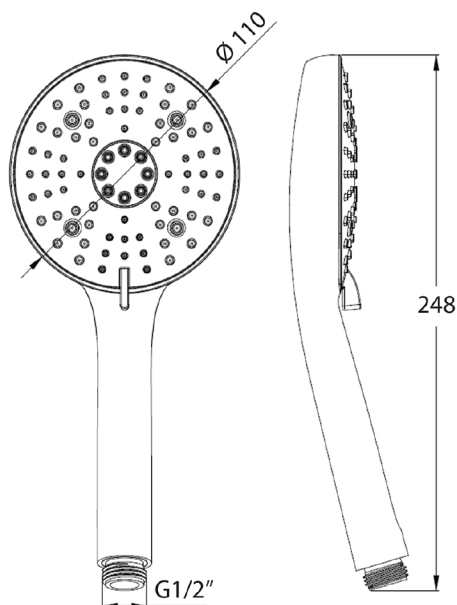

Varenummer	Varenavn	Farge	Dusjhode	Lengde	GTIN-nr
7908011	Hånddusj	Krom	Ø110 mm	248 mm	7090061240357

EGENSKAPER

- 5 strålefunksjoner
- Passer alle dusjslanger

Dusjslange medfølger ikke

MATERIALBESKRIVELSE, KOMPONENTER OG TILKOBLING

Hånddusjen er produsert i krombelagt ABS. Hånddusjen har fem strålefunksjoner. Dusjslange medfølger ikke.

RENGJØRING OG VEDLIKEHOLD

Daglig renhold: Rengjør overflaten med en myk klut og varmt vann. Bruk eventuelt et mildt rengjøringsmiddel, skyll godt med rent vann og tørk av med en tørr, myk og lofri klut. Unngå bruk av etsende eller slipende rengjøringsmidler.