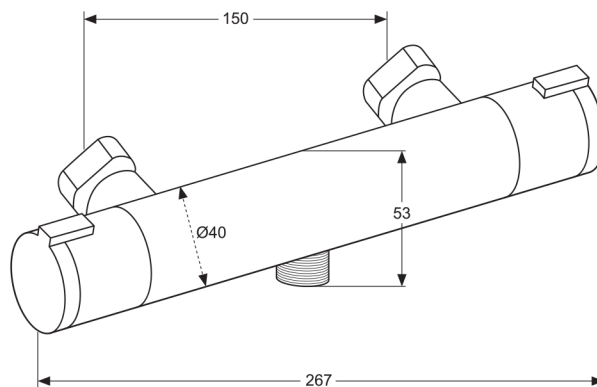

Varenummer	Varenavn	Farge	Materiale	GTIN-nr	Bredde
7908017	Dusjbatteri m/termostat DT1	Krom	Messing/ABS	7090061240319	267 mm
7908016	Dusjbatteri m/termostat DT1	Sort matt	Messing/ABS	7090061240302	267 mm

## EGENSKAPER

- SINTEF-godkjent (EN 1111)
- Termostatstyring
- Låseknapp/skoldesperre 38°C
- Robust blanderkropp
- Produsert i messing