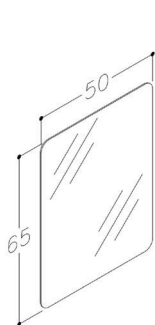

Varenummer	Varenavn	GTIN-nr	Dimensjon (B x H x T):
7884033	Speil 50 cm	4779038192204	50 x 65 x 0,4 cm
7884034	Speil 60 cm	4779038192211	60 x 65 x 0,4 cm
7884035	Speil 80 cm	4779038192235	80 x 65 x 0,4 cm

MATERIALBESKRIVELSE, KOMPONENTER OG MONTERING

- Speilet er produsert i 4 mm herdet glass fra Saint Gobain

Skjult oppheng. Fastmonteres enkelt direkte på vegg med medfølgende festebeslag.

RENGJØRING OG VEDLIKEHOLD