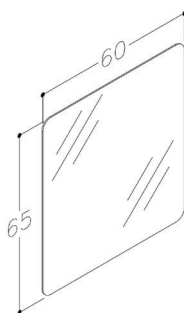

Varenummer	Varenavn	GTIN-nr	Dimensjon (B x H x T):
7884033	Speil 50 cm	4779038192204	50 x 65 x 0,4 cm
7884034	Speil 60 cm	4779038192211	60 x 65 x 0,4 cm
7884035	Speil 80 cm	4779038192235	80 x 65 x 0,4 cm

MATERIALBESKRIVELSE, KOMPONENTER OG MONTERING

- Speilet er produsert i 4 mm herdet glass fra Saint Gobain

Skjult oppheng. Fastmonteres enkelt direkte på vegg med medfølgende festebeslag.

RENGJØRING OG VEDLIKEHOLD