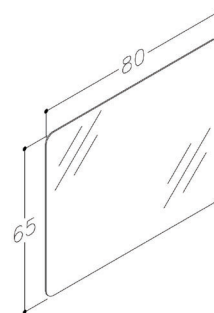

Varenummer	Varenavn	GTIN-nr	Dimensjon (B x H x T):
7884033	Speil 50 cm	4779038192204	50 x 65 x 0,4 cm
7884034	Speil 60 cm	4779038192211	60 x 65 x 0,4 cm
7884035	Speil 80 cm	4779038192235	80 x 65 x 0,4 cm

MATERIALBESKRIVELSE, KOMPONENTER OG MONTERING

- Speilet er produsert i 4 mm herdet glass fra Saint Gobain

Skjult oppheng. Fastmonteres enkelt direkte på vegg med medfølgende festebeslag.

RENGJØRING OG VEDLIKEHOLD