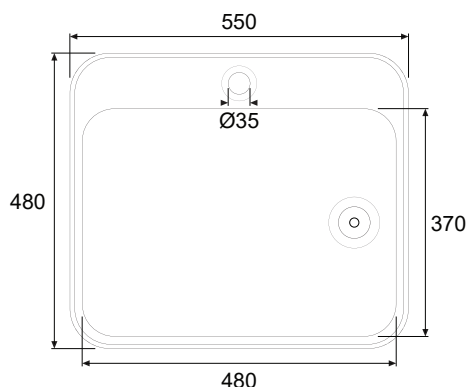

Varenummer	Varenavn	Farge	GTIN-nr	Dimensjon (B x D x H):
7782131	Vaskekum 55 x 48 cm	Mattbørstet stål	7072278001808	55 x 48 x 16,5 cm

Leveres med: Kurvventil, vannlås og monteringssett

EGENSKAPER

- Enkelkum for nedfelling
- Uten overløp og avrenningsfelt
- Forboret hull til blandebatteri
- Kurvventil og vannlås medfølger

Kran selges separat

MATERIALBESKRIVELSE, KOMPONENTER OG MONTERING

- Kum og kurvventil er produsert i mattbørstet rustfritt stål

Enkel kum uten overløp og avrenningsfelt for nedfelling i benkeplate. Kombinér gjerne med vaskeromsbatteri, kjøkkenkran eller servantkran med høy utløpstut (selges separat). Vasken leveres med forboret hull til blandebatteri. Innvendig karmål: 48 x 34 cm For bruk til 60 cm benkeskap med dør(er).