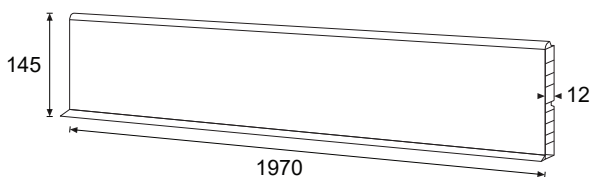

Varenummer	Varenavn	Farge	GTIN-nr	Dimensjon (B x H x T):
7927996	Sokkellist 197 cm	Hvit	8435294563122	197 x 14,5 x 1,2 cm

Leveres med: 5 stk. monteringsklips og 2 stk. hjørneskjøter

EGENSKAPER

- Leveres med 5 monteringsklips
- Leveres med 2 hjørneskjøter

MATERIALBESKRIVELSE, KOMPONENTER OG MONTERING

- Sokkel, klips og hjørneskjøter er produsert i slagfast hardplast

Sokkelfront for skjuling av støtteben og hulrommet som oppstår under vaskeromsinnredningen. Sokkelen klipses på støttebenene ved hjelp av medfølgende klips. Listen kan enkelt kappes og tilpasses i bredde ved behov. Benytt medfølgende hjørneskjøter for tilpasning til hjørner.

OBS! Høyden på støttebenene må justeres til 14,5 cm ved bruk av sokkellist.

Møblene bør monteres i et tørt og oppvarmet rom (+5°C til +35°C) med god utluftning. Må ikke plasseres tett inntil varmekilder.

RENGJØRING OG VEDLIKEHOLD

Daglig renhold: Tørk av produktet med en myk, fuktig klut og litt mildt rengjøringsmiddel om nødvendig. Unngå rengjøringsmidler med slpende eller etsende effekt som amoniakk, alkohol, blekemiddel eller slpemiddel.

Vedlikehold og pleie: Våre vaskeromsprodukter er produsert i fuktbestandige materialer både på ut- og innsiden. Til tross for dette bør de ikke bli stående i oppsamlet vann, eller utsettes for ekstremt høyt fuktnivå. Tørk alltid av sprut så fort som mulig, for å unngå at fukten trenger inn i møbelet. Sørg for at baderommet er godt ventilert og ikke plasser møbelet i nærheten av våte soner hvis det er fare for at det kan bli utsatt for vannsprut.

Beskytt vaskeromsinnredningen mot:

- Direkte påvirkning av vann og damp. Tørk av overflaten umiddelbart.
- Mekaniske påkjenninger. Unngå skader fra slag og skarpe gjenstander.
- Konsentrert kosmetikk og produkter med sterke fargepigmenter. Dette kan skade overflaten og etterlate permanente flekker

GARANTI- OG REKLAMASJONSVILKÅR

5 års reklamasjonsrett mot produksjons- og/eller materialfeil i henhold til Forbrukerkjøpslovens bestemmelser. Reklamasjonsretten inkluderer ikke skader forårsaket av eller på grunn av manglende vedlikehold, feilmontering eller feil lagring. Produktgaranti gjelder ikke i tilfeller av ombygging, endring eller andre modifikasjoner av produktet gjort av kunden.

Avfallshåndtering: Produkt og emballasje leveres på godkjent mottak for resirkulering.