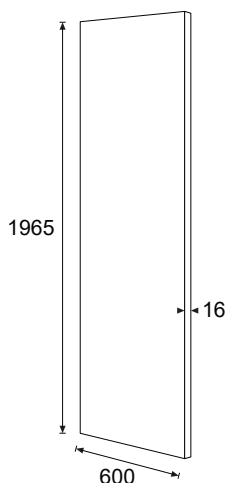

Monteringsmål: Vi anbefaler en kubbing med minimum 10 cm høyde og 3,6 cm tykkelse. Kubbemål er beregnet ut fra standard høyde på 90 cm (fra gulv til toppen av skapet inkl. benkeplate). Anbefalt kubbing fra gulv: 77 - 87 cm.

Avfallshåndtering: Produkt og emballasje leveres på godkjent mottak for resirkulering.

Varenummer	Varenavn	Farge	Dimensjon (H x D x T):
7928203	Dekkside H:196,5 cm	Hvit matt	196,5 x 60 x 1,6 cm

EGENSKAPER