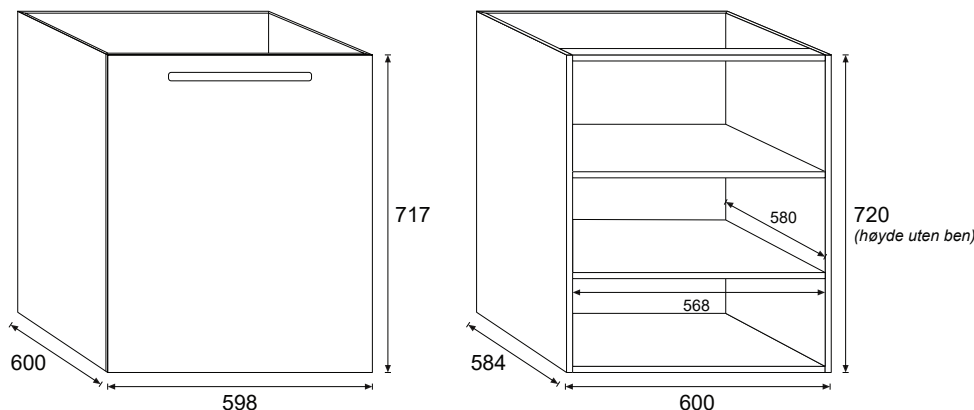

Varenummer	Varenavn	Farge	Ant. hyller	Ant. dører	GTIN-nr	Dimensjon (B x H x D):
7928137	Underskap 60 cm	Hvit matt	2	1	8436005294199	60 x 72 x 60 cm (uten ben)

Leveres med: Håndtak, 4 stk. justerbare ben (10 - 16 cm), 2 stk. høydejusterbare hylleplater og monteringssett

EGENSKAPER

- Rikelig oppbevaringsplass
- Soft Close lukkemekanisme
- Vendbar valgfri sidehengsling
- Justerbare støtteben (10-16 cm)
- Delvis forborede hull som angir håndtaks plassering
- Håndtak i krom medfølger