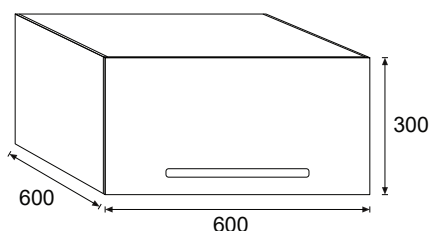

Varenummer	Varenavn	Farge	GTIN-nr	Dimensjon (B x H x D):
7928176	Overskap 60 cm	Hvit matt	8436005296605	60 x 30 x 60 cm

Leveres med: Håndtak, 2 stk. Camar løftehengsler og monteringssett

EGENSKAPER

- For plassering over vaskesøyle
- Full skapdybde
- Luftdempede løftehengsler
- Soft Close lukkemekanisme
- Delvis forborede hull som angir håndtaks plassering
- Håndtak i krom medfølger

Dekkside(r) selges separat

MATERIALBESKRIVELSE, KOMPONENTER OG MONTERING

- Dørfront er produsert i UV-lakkert 16 mm MDF
- Skrog er produsert i 16 mm melaminbelagt spon med kantbånd i 0,8 mm PVC
- Håndtak i forkrommet stål

Overskapet leveres ferdig sammensatt klar for montering. Håndtak medfølger.

Utstyrt med dempede løftehengsler med lufttrykk som gjør det enkelt å åpne døren. Skapet monteres direkte på vegg og kan kombineres med dekkside(r).

Møblene bør monteres i et tørt og oppvarmet rom (+5°C til +35°C) med god utluftning.

Må ikke plasseres tett inntil varmekilder.

RENGJØRING OG VEDLIKEHOLD

Daglig renhold: Tørk av produktet med en myk, fuktig klut og litt mildt rengjøringsmiddel om nødvendig. Unngå rengjøringsmidler med slpende eller etsende effekt som amoniakk, alkohol, blekemiddel eller slpemiddel.

Vedlikehold og pleie: Våre vaskeromsprodukter er produsert i fuktbestandige materialer både på ut- og innsiden. Til tross for dette bør de ikke bli stående i oppsamlet vann, eller utsettes for ekstremt høyt fuktnivå. Tørk alltid av sprut så fort som mulig, for å unngå at fukten trenger inn i møbelet. Sørg for at baderommet er godt ventilert og ikke plasser møbelet i nærheten av våte soner hvis det er fare for at det kan bli utsatt for vannsprut.

Beskytt vaskeromsinnredningen mot:

- Direkte påvirkning av vann og damp. Tørk av overflaten umiddelbart.
- Mekaniske påkjenninger. Unngå skader fra slag og skarpe gjenstander.
- Konsentrert kosmetikk og produkter med sterke fargepigmenter. Dette kan skade overflaten og etterlate permanente flekker

GARANTI- OG REKLAMASJONSVILKÅR

5 års reklamasjonsrett mot produksjons- og/eller materialfeil i henhold til Forbrukerkjøpslovens bestemmelser. Reklamasjonsretten inkluderer ikke skader forårsaket av eller på grunn av manglende vedlikehold, feilmontering eller feil lagring. Produktgaranti gjelder ikke i tilfeller av ombygging, endring eller andre modifikasjoner av produktet gjort av kunden.

Avfallshåndtering: Produkt og emballasje leveres på godkjent mottak for resirkulering.