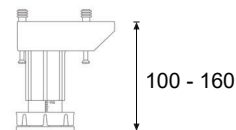

Monteringsmål: Vi anbefaler en kubbing med minimum 10 cm høyde og 3,6 cm tykkelse. Kubbemål er beregnet ut fra standard høyde på 90 cm (fra gulv til toppen av skapet inkl. benkeplate). Anbefalt kubbing fra gulv: 77 - 87 cm.