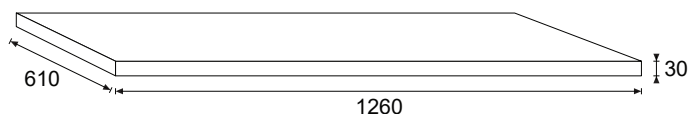

Varenummer	Varenavn	Farge	GTIN-nr	Dimensjon (B x D x T):
7779646	Benkeplate 126 cm	Hvit	7072278037616	126 x 61 x 3 cm

Leveres med: Ekstra kantlist

EGENSKAPER

- Forseglede kanter
- Robust overflate
- Enkel rengjøring
- Kan kombineres med vaskekum
- Kan enkelt kappes og tilpasses
- Ekstra kantlist medfølger

Vaskekum og kran selges separat

MATERIALBESKRIVELSE, KOMPONENTER OG MONTERING

- Laminatbelagt kjerne av spon

Benkeplaten kan enkelt kappes og tilpasses i bredde ved behov. For å unngå vannskader, bruk silikon for å tette alle kuttede flater. Leveres med ekstra kantlist.

Møblene bør monteres i et tørt og oppvarmet rom (+5°C til +35°C) med god utluftning. Må ikke plasseres tett inntil varmekilder.

RENGJØRING OG VEDLIKEHOLD

Daglig renhold: Tørk av produktet med en myk, fuktig klut og litt mildt rengjøringsmiddel om nødvendig. Unngå rengjøringsmidler med slipende eller etsende effekt som ammoniakk, alkohol, blekemiddel eller slipemiddel.

Vedlikehold og pleie: Våre vaskeromsprodukter er produsert i fuktbestandige materialer både på ut- og innsiden. Til tross for dette bør de ikke bli stående i oppsamlet vann, eller utsettes for ekstremt høyt fuktnivå. Tørk alltid av sprut så fort som mulig, for å unngå at fukten trenger inn i møbelet. Sørg for at baderommet er godt ventilert og ikke plasser møbelet i nærheten av våte soner hvis det er fare for at det kan bli utsatt for vannsprut.

Beskytt vaskeromsinnredningen mot:

- Direkte påvirkning av vann og damp. Tørk av overflaten umiddelbart.
- Mekaniske påkjenninger. Unngå skader fra slag og skarpe gjenstander.
- Konsentrert kosmetikk og produkter med sterke fargepigmenter. Dette kan skade overflaten og etterlate permanente flekker

GARANTI- OG REKLAMASJONSVILKÅR

5 års reklamasjonsrett mot produksjons- og/eller materialfeil i henhold til Forbrukerkjøpslovens bestemmelser. Reklamasjonsretten inkluderer ikke skader forårsaket av eller på grunn av manglende vedlikehold, feilmontering eller feil lagring. Produktgaranti gjelder ikke i tilfeller av ombygging, endring eller andre modifikasjoner av produktet gjort av kunden.

Avfallshåndtering: Produkt og emballasje leveres på godkjent mottak for resirkulering.