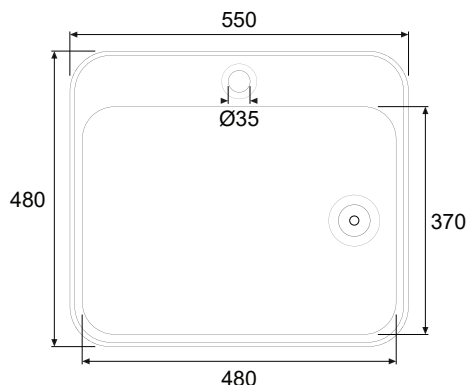

Varenummer	Varenavn	Farge	GTIN-nr	Dimensjon (B x D x H):
7782131	Vaskekum 55 x 48 cm	Mattbørstet stål	7072278001808	55 x 48 x 16,5 cm

Leveres med: Kurvventil, vannlås og monteringssett

EGENSKAPER

- Enkelkum for nedfelling
- Uten overløp og avrenningsfelt
- Forboret hull til blandebatteri
- Kurvventil og vannlås medfølger

Kran selges separat

MATERIALBESKRIVELSE, KOMPONENTER OG MONTERING

- Kum og kurvventil er produsert i mattbørstet rustfritt stål

Enkel kum uten overløp og avrenningsfelt for nedfelling i benkeplate. Kombinér gjerne med vaskeromsbatteri, kjøkkenkran eller servantkran med høy utløpstut (selges separat). Vasken leveres med forboret hull til blandebatteri. Innvendig karmål: 48 x 34 cm For bruk til 60 cm benkeskap med dør(er).

Møblene bør monteres i et tørt og oppvarmet rom (+5°C til +35°C) med god utluftning.

Må ikke plasseres tett inntil varmekilder.

RENGJØRING OG VEDLIKEHOLD

Daglig renhold: Tørk av produktet med en myk, fuktig klut og litt mildt rengjøringsmiddel om nødvendig. Unngå rengjøringsmidler med slipende eller etsende effekt som amoniakk, blekemiddel eller sterke syrer.

Beskytt vaskeromsinnredningen mot:

- Mekaniske påkjenninger. Unngå skader fra slag og skarpe gjenstander.
- Konsentrert kosmetikk og produkter med sterke fargepigmenter. Dette kan skade overflaten og etterlate permanente flekker

GARANTI- OG REKLAMASJONSVILKÅR

5 års reklamasjonsrett mot produksjons- og/eller materialfeil i henhold til Forbrukerkjøpslovens bestemmelser. Reklamasjonsretten inkluderer ikke skader forårsaket av eller på grunn av manglende vedlikehold, feilmontering eller feil lagring. Produktgaranti gjelder ikke i tilfeller av ombygging, endring eller andre modifikasjoner av produktet gjort av kunden.

TILVALGSFORSLAG

Varenummer	Varenavn	Farge	Byggehøyde
7908030	Kjøkkenbatteri K1C	Mattbørstet	368 mm
7908028	Kjøkkenbatteri m/uttrekkbart munnstykke K3CU	Mattbørstet	442 mm

Avfallshåndtering: Metall. Sorteres som ren masse. Produkt og emballasje leveres på godkjent mottak for resirkulering.