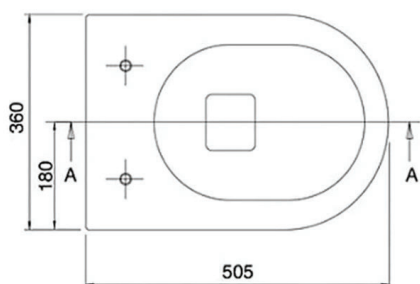

Varenummer	Varenavn	Farge	Serie/kolleksjon	GTIN-nr	Dimensjon (B x H x D):
7928535	Vegghengt toalett m/toalettsete*	Hvit	MOON	8053172380137	36 x 36 x 50,5 cm
7909268	Toalettsete m/Soft Close	Hvit	GLAM	8056684700936	

* Leveres i praktisk Grab & Go boks komplett med toalettsete

MATERIALBESKRIVELSE, KOMPONENTER OG MONTERING

- Veggskålen er produsert i keramisk sanitærporselen med porefri emalje
- Toalettsetet er produsert i porefri og slagfast duroplast med glatt overflate

Clean Flush-teknologien kombinerer på en innovativ måte geometri, fluidmekanikk og design for optimal effektivitet og hygiene. Toalettet er kantfritt, noe som vil si at det ikke har den tradisjonelle skyllekanten der smuss og avleiringer ofte fester seg.

Den åpne WC-kanten gir en kraftig skylling hvor vannet strømmer i en horisontal bue, deretter vertikalt, før hele den innvendige overflaten skylles uten å sprute. Til sammen utgjør dette en dramatisk reduksjon av spredning av aerosole bakterier i rommet.

Toalettsetet er utstyrt med Soft-Close hengsling for myk, lydløs lukking og QuickRelease klikkfeste for enkel og verktøyfri demontering for rengjøring og vedlikehold på plasser det normalt er vanskelig å komme til. Toalettsetet passer til MOON veggskål.

EGENSKAPER

- Clean Flush-teknologi
- Uten skyllekant
- ECO spylesystem (4,5 / 6 liter)
- Soft-Close lukkemekanisme
- Quick Release

Innbyggingssystemer og spyleknapp medfølger ikke (selges separat)

RENGJØRING OG VEDLIKEHOLD

Daglig renhold: Toalettsskålen rengjøres med rengjøringsmidler beregnet for bruk på WC. Benytt toalettbørste kun ved behov. Toalettsetet og øvrige overflater vaskes med myk klut, vann og mildt rengjøringsmiddel eller med engangskluter beregnet til badrom. Unngå bruk av rengjøringsmidler som inneholder grove slipemidler, sterke syrer, amoniakk eller klor.

Beskytt toalettsskål og sete mot:

- Mekaniske påkjenninger. Unngå skader fra slag og skarpe gjenstander.
- Konsentrert kosmetikk og produkter med sterke fargepigmenter. Dette kan skade overflaten og etterlate permanente flekker.

GARANTI- OG REKLAMASJONSVILKÅR

5 års reklamasjonsrett mot produksjons- og/eller materialfeil i henhold til Forbrukerkjøpslovens bestemmelser. Reklamasjonsretten gjelder ikke ved feil som oppstår grunnet feilmontering, misbruk eller forsømmelse ved bruk og manglende vedlikehold.

Avfallstype: Porselen eller plast. Sorteres som ren masse.

Avfallshåndtering: Produkt og emballasje leveres på godkjent mottak for resirkulering.