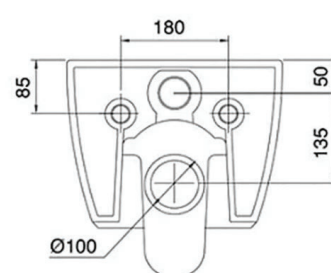

Varenummer	Varenavn	Farge	Serie/kolleksjon	GTIN-nr	Dimensjon (B x H x D):
7928535	Vegghengt toalett m/toalettsete*	Hvit	MOON	8053172380137	36 x 36 x 50,5 cm
7909268	Toalettsete m/Soft Close	Hvit	GLAM	8056684700936	

* Leveres i praktisk Grab & Go boks komplett med toalettsete