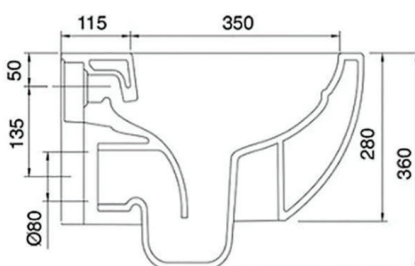

Varenummer	Varenavn	Farge	Serie/kolleksjon	GTIN-nr	Dimensjon (B x H x D):
7928535	Vegghengt toalett m/toalettsete*	Hvit	MOON	8053172380137	36 x 36 x 50,5 cm
7909268	Toalettsete m/Soft Close	Hvit	GLAM	8056684700936	

* Leveres i praktisk Grab & Go boks komplett med toalettsete

MATERIALBESKRIVELSE, KOMPONENTER OG MONTERING

- Veggskålen er produsert i keramisk sanitærporselen med porefri emalje
- Toalettsetet er produsert i porefri og slagfast duroplast med glatt overflate

Clean Flush-teknologien kombinerer på en innovativ måte geometri, fluidmekanikk og design for optimal effektivitet og hygiene. Toalettet er kantfritt, noe som vil si at det ikke har den tradisjonelle skyllekanten der smuss og avleiringer ofte fester seg.

Den åpne WC-kanten gir en kraftig skylling hvor vannet strømmer i en horisontal bue, deretter vertikalt, før hele den innvendige overflaten skylles uten å sprute. Til sammen utgjør dette en dramatisk reduksjon av spredning av aerosole bakterier i rommet.

Toalettsetet er utstyrt med Soft-Close hengsling for myk, lydløs lukking og QuickRelease klikkfeste for enkel og verktøyfri demontering for rengjøring og vedlikehold på plasser det normalt er vanskelig å komme til. Toalettsetet passer til MOON veggskål.

EGENSKAPER

- Clean Flush-teknologi
- Uten skyllekant
- ECO spylesystem (4,5 / 6 liter)
- Soft-Close lukkemekanisme
- Quick Release

Innbyggingssystemer og spyleknapp medfølger ikke (selges separat)

RENGJØRING OG VEDLIKEHOLD

Daglig renhold: Toalettsskålen rengjøres med rengjøringsmidler beregnet for bruk på WC. Benytt toalettbørste kun ved behov. Toalettsetet og øvrige overflater vaskes med myk klut, vann og mildt rengjøringsmiddel eller med engangskluter beregnet til badrom. Unngå bruk av rengjøringsmidler som inneholder grove slipemidler, sterke syrer, amoniakk eller klor.

Beskytt toalettsskål og sete mot:

- Mekaniske påkjenninger. Unngå skader fra slag og skarpe gjenstander.
- Konsentrert kosmetikk og produkter med sterke fargepigmenter. Dette kan skade overflaten og etterlate permanente flekker.

GARANTI- OG REKLAMASJONSVILKÅR

5 års reklamasjonsrett mot produksjons- og/eller materialfeil i henhold til Forbrukerkjøpslovens bestemmelser. Reklamasjonsretten gjelder ikke ved feil som oppstår grunnet feilmontering, misbruk eller forsømmelse ved bruk og manglende vedlikehold.

Avfallstype: Porselen eller plast. Sorteres som ren masse.

Avfallshåndtering: Produkt og emballasje leveres på godkjent mottak for resirkulering.