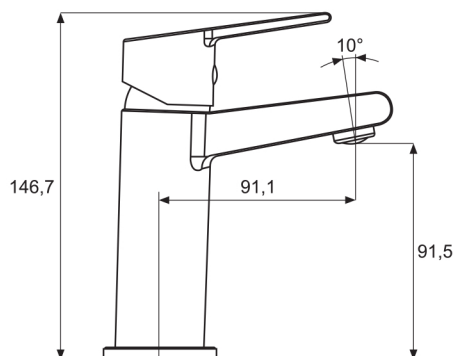

Varenummer	Varenavn	Farge	Modell	Materiale	GTIN-nr	Byggehøyde
7908021	Servantbatteri G1	Krom	Lav	Messing	7090061240340	146,7 mm
7908022	Servantbatteri G1	Sort matt	Lav	Messing	7090061240418	146,7 mm

EGENSKAPER

- SINTEF-godkjent (EN 817)
- Keramisk innmat
- Fleksible tilkoblingsrør
- Ettgrepsbetjening
- Produsert i messing

Leveres med:
Monteringsbeslag og tilkoblingslanger

MATERIALBESKRIVELSE, KOMPONENTER OG TILKOBLING