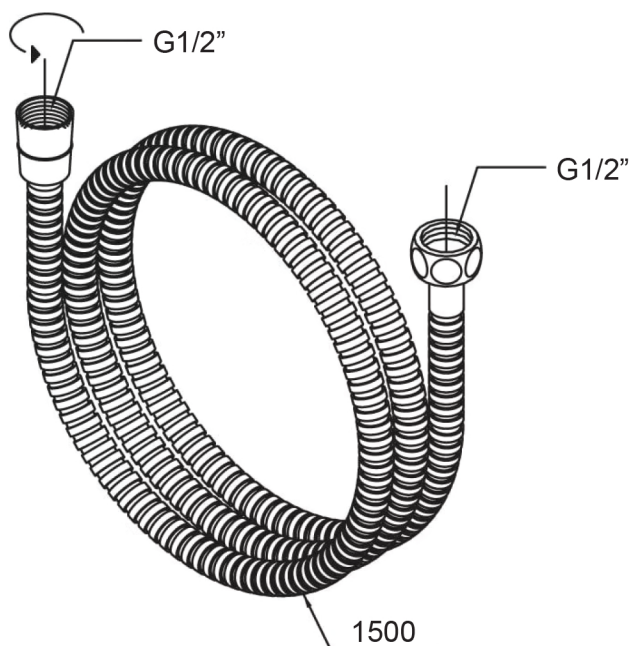

Varenummer	Varenavn	Farge	Lengde	Materiale	GTIN-nr
7908012	Dusjslange	Mattbørstet	150 cm	Rustfritt stål	7090061240364

EGENSKAPER

- Fleksibel dusjslange
- Produsert i rustfritt stål
- Passer de fleste dusjhoder og blande batterier

Leveres med 2 stk. pakninger

MATERIALBESKRIVELSE, KOMPONENTER OG TILKOBLING

Fleksibel dusjslange på 150 cm produsert i rustfritt stål utstyrt med standard kobling som passer de fleste dusjhoder. Den korte enden festes på blande batteriet, mens den lange festes til hånddusjen.

Batteritilkoblingen er produsert i rustfritt stål, mens dusjkoblingen er produsert i forkrommet plast. Leveres med 2 stk. pakninger.

RENGJØRING OG VEDLIKEHOLD

Daglig renhold: Rengjør overflaten med en myk klut og varmt vann. Bruk eventuelt et mildt rengjøringsmiddel, skyll godt med rent vann og tørk av med en tørr, myk og lofri klut. Unngå bruk av etsende eller slipende rengjøringsmidler.