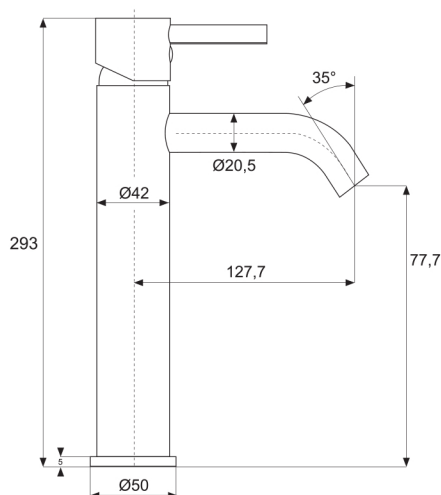

Varenummer	Varenavn	Farge	Modell	Materiale	GTIN-nr	Byggehøyde
7908025	Servantbatteri NO2	Sort matt	Høy	Messing	7090061240449	293 mm

### EGENSKAPER

- SINTEF-godkjent (EN 817)
- Høy modell
- Ideell for frittstående servant
- Keramisk innmat
- Fleksible tilkoblingsrør
- Ettgrepsbetjening
- Produsert i messing

Leveres med:  
Monteringsbeslag og tilkoblingsslanger