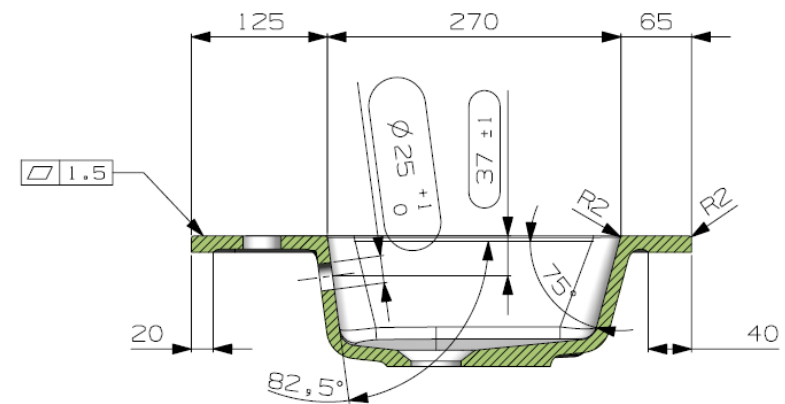

BRAGE MINERALKOMPOSITITT 60 CM

BREDDE KULP: 47,5 CM

DYBDE KULP I BAKKANT: 10,5 CM

HØGDE SERVANT: 1,5 CM

DEL AV KULP SOM STIKK NED I SKUFF: 14,5 CM

SERVANT FRÅ SIDA

SERVANT I FRAMKANT