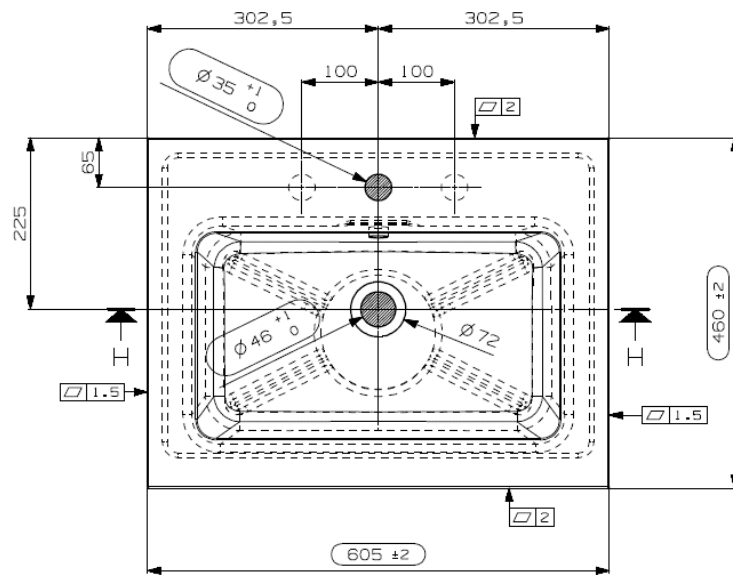

BRAGE MINERALKOMPOSITITT 60 CM

BREDDE KULP: 47,5 CM

DYBDE KULP I BAKKANT: 10,5 CM

HØGDE SERVANT: 1,5 CM

DEL AV KULP SOM STIKK NED I SKUFF: 14,5 CM

SERVANT FRÅ SIDA

SERVANT I FRAMKANT