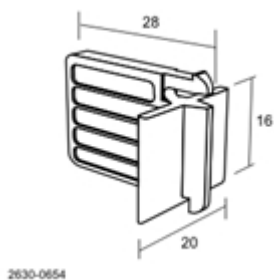

# Connect Stoppklips 0654

Stoppklips i plast for DS-kant 1200x1200 langs bæreprofil.